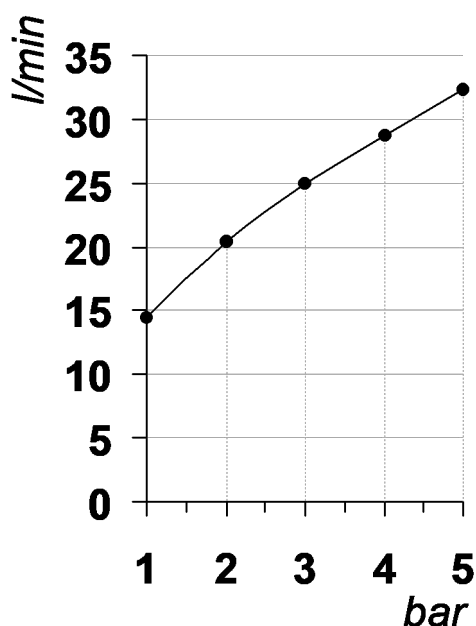

Uscita principale / Main outlet

bar	1	2	3	4	5
l/min	14.5	20.4	25	28.8	32.3