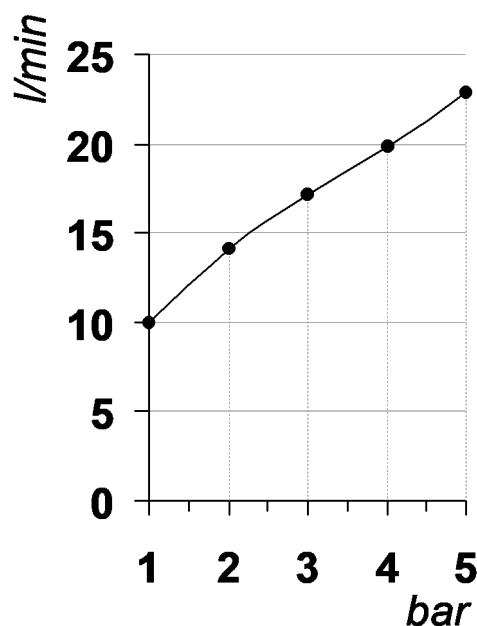

Uscita secondaria / Secondary outlet

bar	1	2	3	4	5
l/min	10	14.1	17.2	19.8	22.9

REVISIONE

/

DATA EMISSIONE

29/09/2022