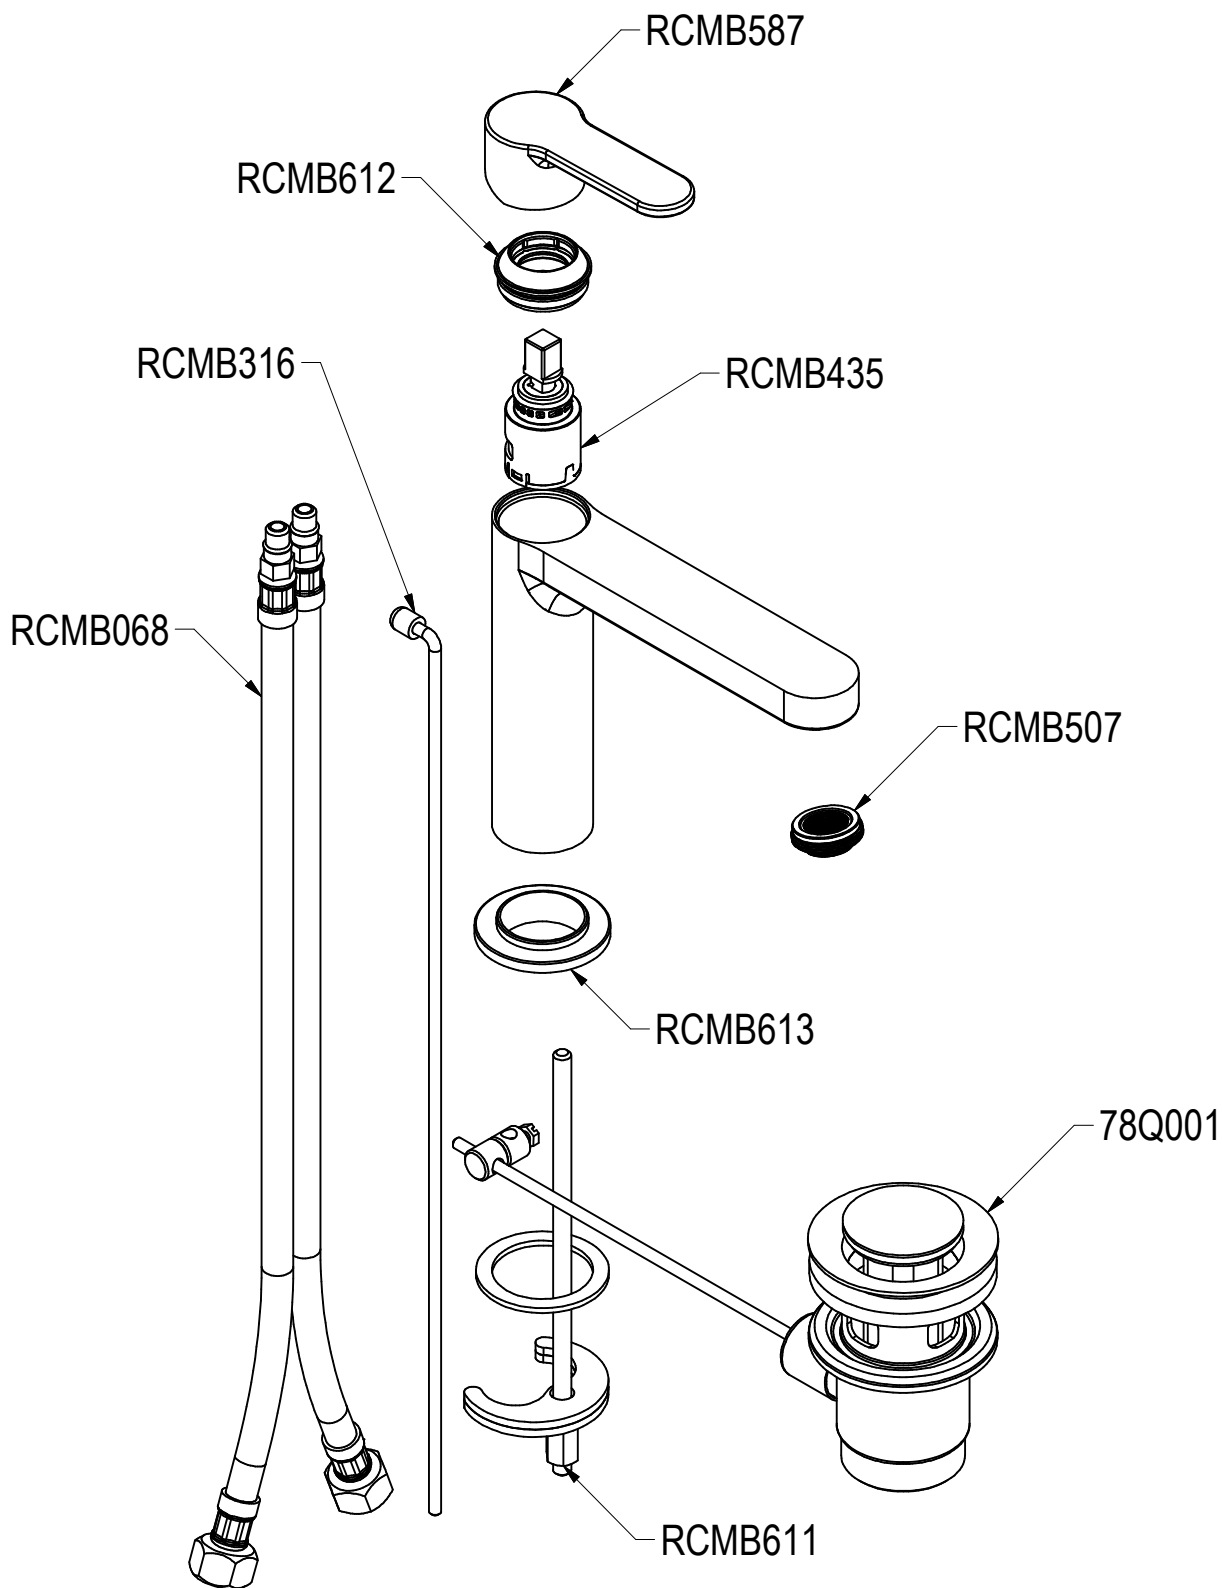

SCHEDA TECNICA / TECHNICAL DATA

RUBINETTERIE RITMONIO S.R.L. si riserva tutti i diritti connessi con il presente documento e con l'oggetto o la materia ivi rappresentati con divieto di riprodurlo, utilizzarlo o renderlo accessibile a terzi in assenza di previa autorizzazione. Disegno CAD non modificabile a mano

Ritmonio

Living a quality experience.

13019 VARALLO - (VC) - ITALY

SERIE	TAB	CODICE	PR37AA101 - 201	DATA EMISSIONE	12/02/16
DENOMINAZIONE	Miscelatore monocomando per lavabo Single lever basin mixer				
REVISIONE	/	EMESSO	BOTTA F.	APPROVATO	GIUSTO C.