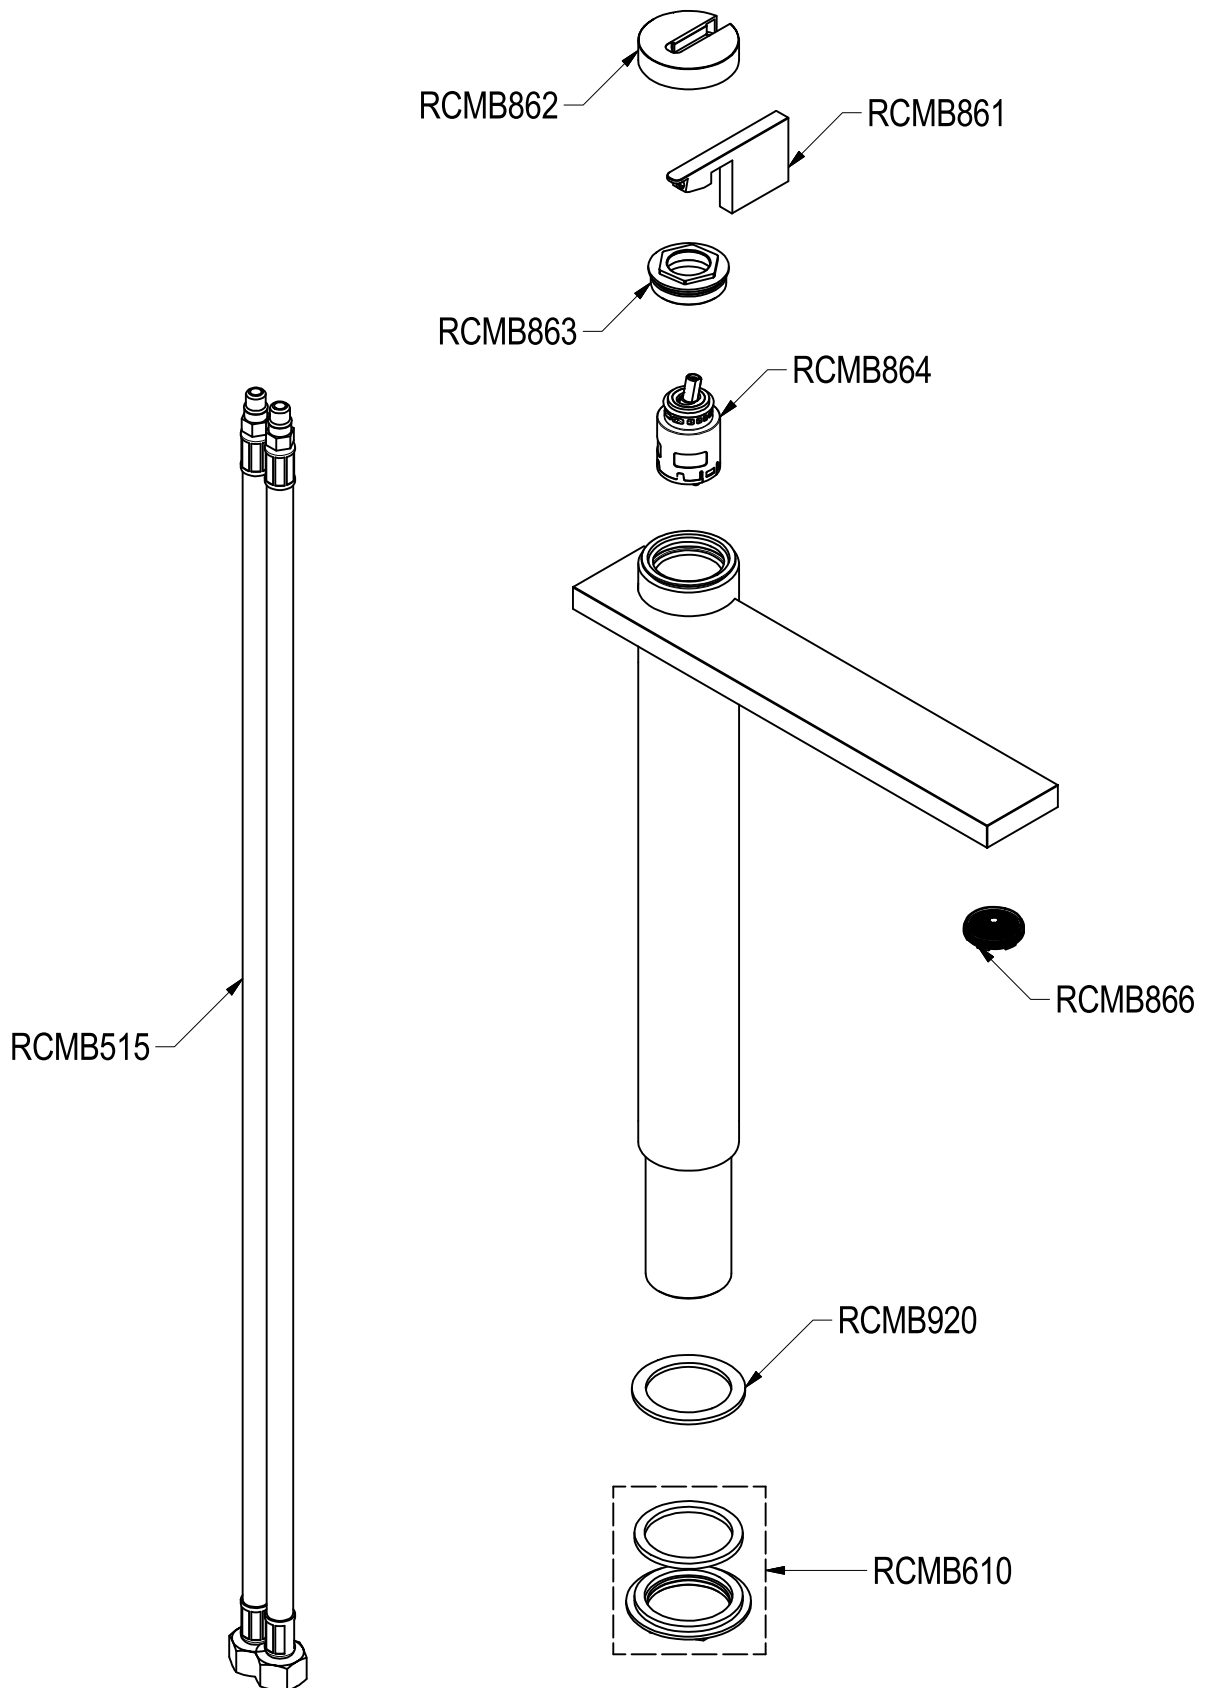

SCHEDA TECNICA / TECHNICAL DATA

RUBINETTERIE RITMONIO S.R.L. si riserva tutti i diritti connessi con il presente documento e con l'oggetto o la materia ivi rappresentati con divieto di riprodurlo, utilizzarlo o renderlo accessibile a terzi in assenza di previa autorizzazione. Disegno CAD non modificabile a mano

Ritmonio
Living a quality experience.
13019 VARALLO - (VC) - ITALY

SERIE	DOT316	CODICE	PR50AF201	DATA EMISSIONE	22/03/2018
DENOMINAZIONE	Miscelatore monocomando per lavabo Single lever basin mixer			REVISIONE	/
					/