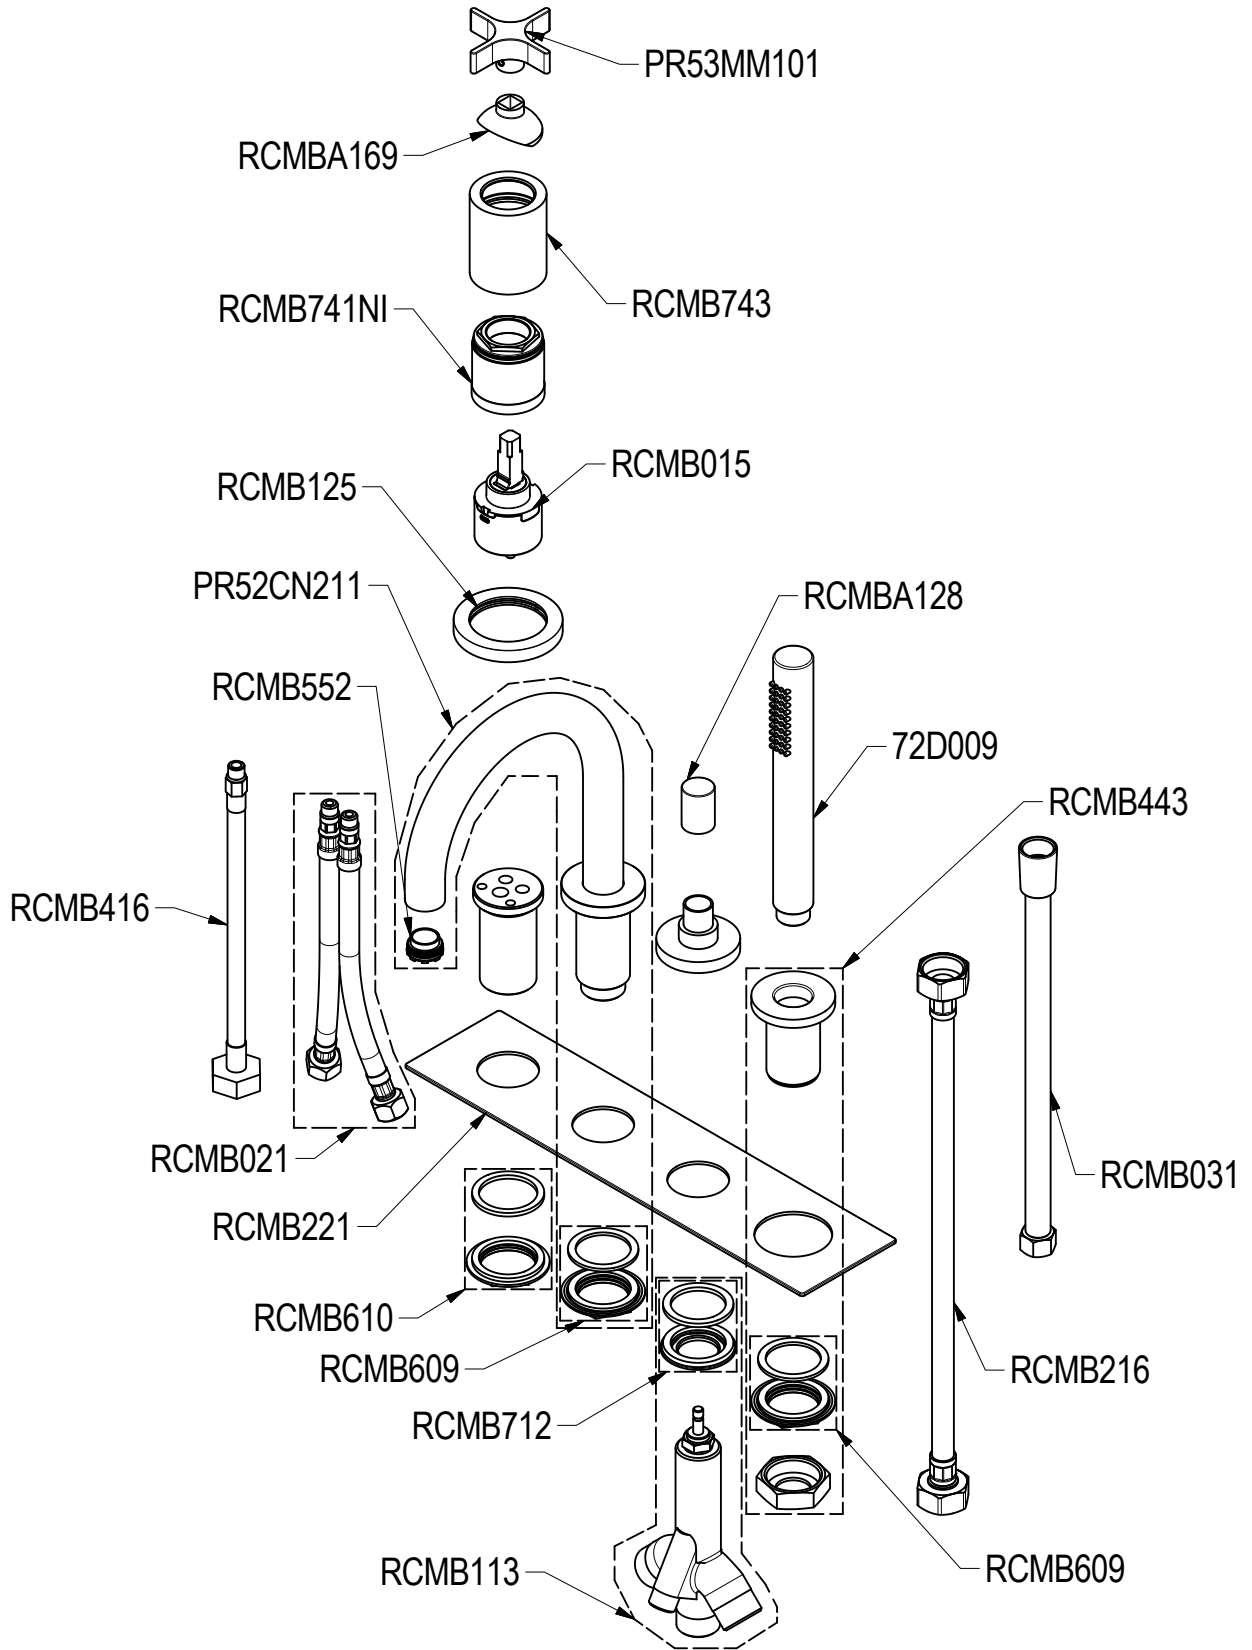

SCHEMA TECNICA / TECHNICAL DATA

RUBINETTERIE RITMONIO S.R.L. si riserva tutti i diritti connessi con il presente documento e con l'oggetto o la materia ivi rappresentati con divieto di riprodurlo, utilizzarlo o renderlo accessibile a terzi in assenza di previa autorizzazione. Disegno CAD non modificabile a mano

SERIE DIAMETRO35 CROSS

CODICE PR53EG102

DATA EMISSIONE 26/07/2021

DENOMINAZIONE Gruppo per bordo vasca
Deck mounted bath group

REVISIONE /