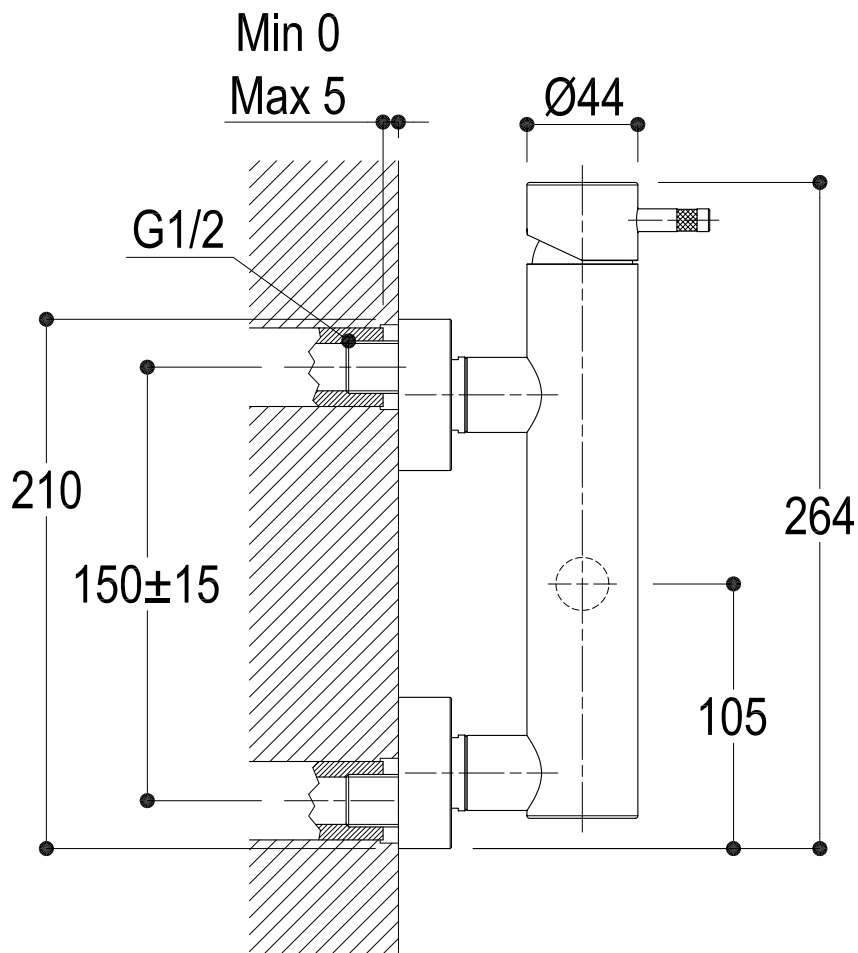

SCHEDA TECNICA / TECHNICAL DATA

**Ritmonio** RUBINETTERIE  
13019 VARALLO \_ (VC) \_ ITALY

SERIE	CODICE	DATA EMISSIONE
DIAMETROTRENTACINQUE	0158	08/04/09

DENOMINAZIONE  
Miscelatore monocomando esterno per doccia  
Outer single lever shower mixer

Living a quality experience.

13019 VARALLO - (VC) - ITALY

*I diagrammi riportati di seguito riassumono i valori riscontrati durante le prove di portata dei seguenti articoli. Le prove sono state effettuate con pressioni che variavano da 1 a 5 bar e in posizione di acqua miscelata*

*The following diagrams sum up the values, taken from flow tests of the following items. Tests were conducted with pressure variations from 1 to 5 bar and with mixed water.*

**Ø35**

**Art. E0BA0158**

*Miscelatore monocomando esterno per vasca/doccia  
Outer single lever bath/shower mixer*