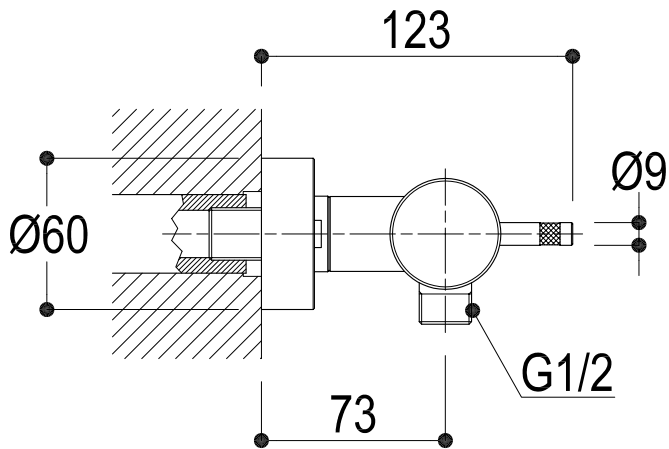

SCHEDA TECNICA / TECHNICAL DATA

**Ritmonio** RUBINETTERIE  
13019 VARALLO \_ (VC) \_ ITALY

SERIE	CODICE	DATA EMISSIONE
DIAMETROTRENTACINQUE	0158	08/04/09

DENOMINAZIONE  
Miscelatore monocomando esterno per doccia  
Outer single lever shower mixer

Living a quality experience.

13019 VARALLO - (VC) - ITALY

*I diagrammi riportati di seguito riassumono i valori riscontrati durante le prove di portata dei seguenti articoli. Le prove sono state effettuate con pressioni che variavano da 1 a 5 bar e in posizione di acqua miscelata*

*The following diagrams sum up the values, taken from flow tests of the following items. Tests were conducted with pressure variations from 1 to 5 bar and with mixed water.*

**Ø35**

**Art. E0BA0158**

*Miscelatore monocomando esterno per vasca/doccia  
Outer single lever bath/shower mixer*