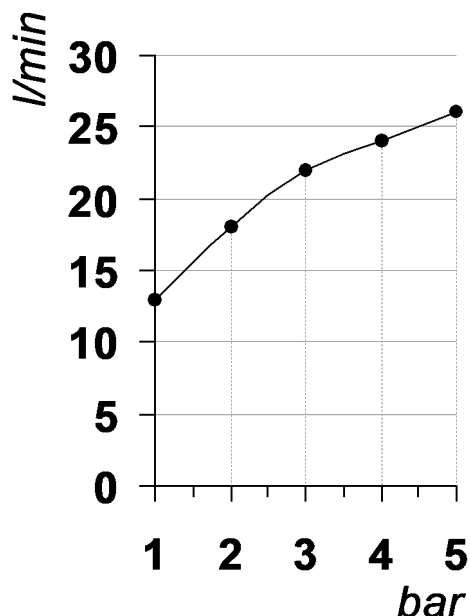

Living a quality experience.

13019 VARALLO - (VC) - ITALY

*I diagrammi riportati di seguito riassumono i valori riscontrati durante le prove di portata dei seguenti articoli. Le prove sono state effettuate con pressioni che variavano da 1 a 5 bar e in posizione di acqua miscelata*

*The following diagrams sum up the values, taken from flow tests of the following items. Tests were conducted with pressure variations from 1 to 5 bar and with mixed water.*

**Ø35**

**Art. E0BA0158**

*Miscelatore monocomando esterno per vasca/doccia  
Outer single lever bath/shower mixer*