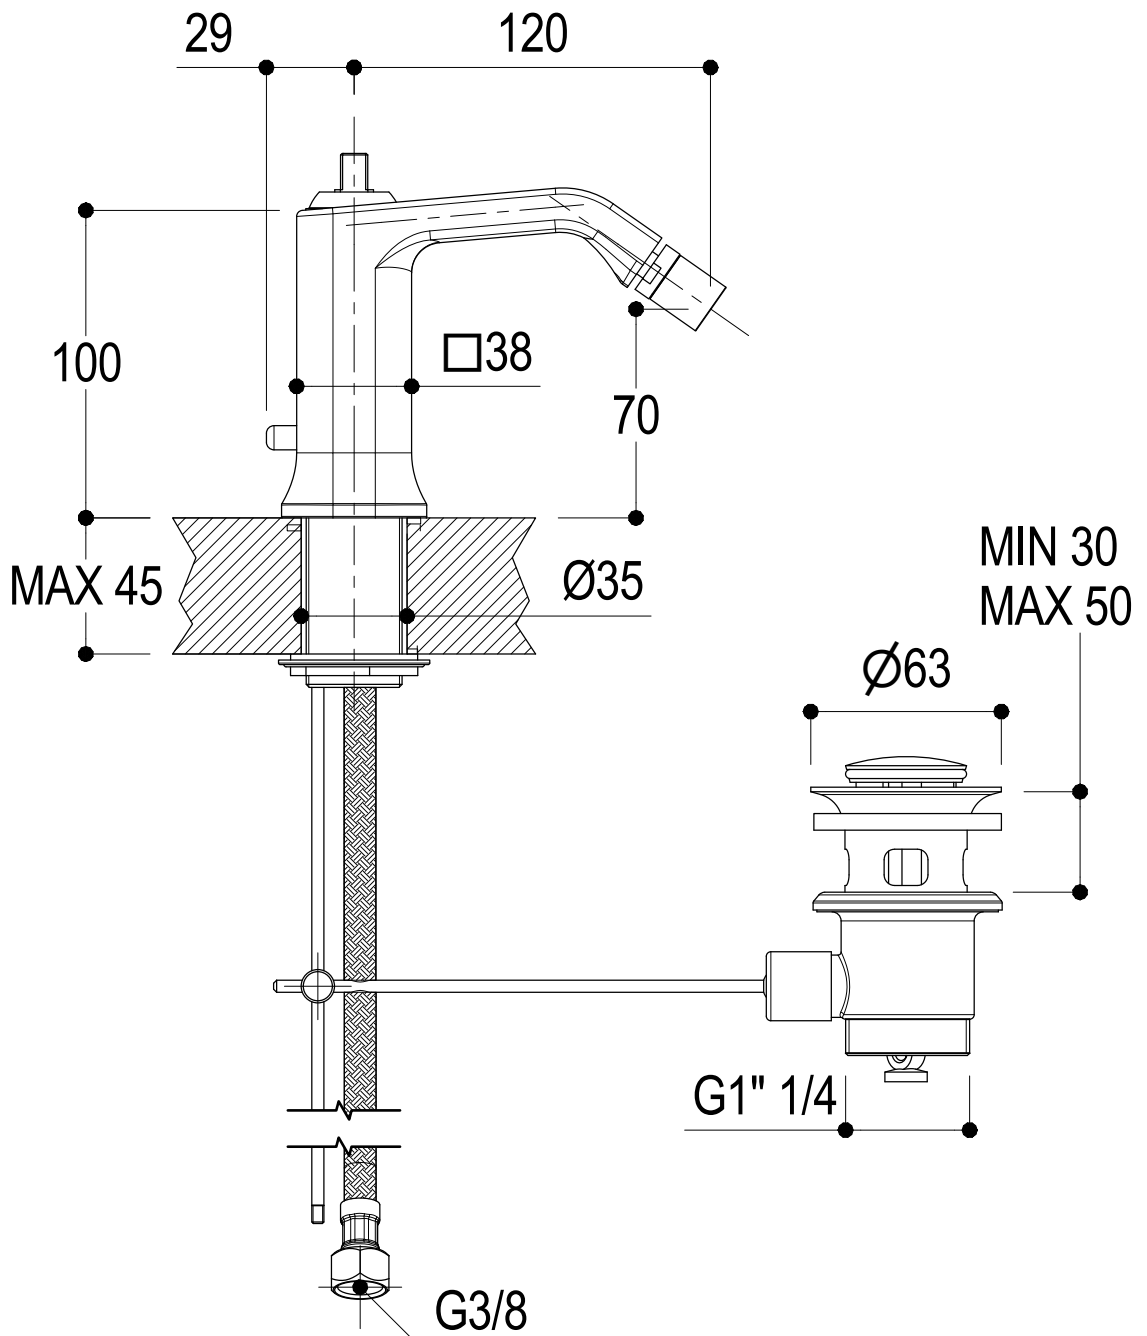

Ritmonio
Living a quality experience.
13019 VARALLO - (VC) - ITALY

SERIE TAORMINA

CODICE PR35BU101

DATA EMISSIONE 05/02/2018

DENOMINAZIONE Miscelatore monocomando per bidet
Single lever bidet mixer

REVISIONE 1
29/12/2021