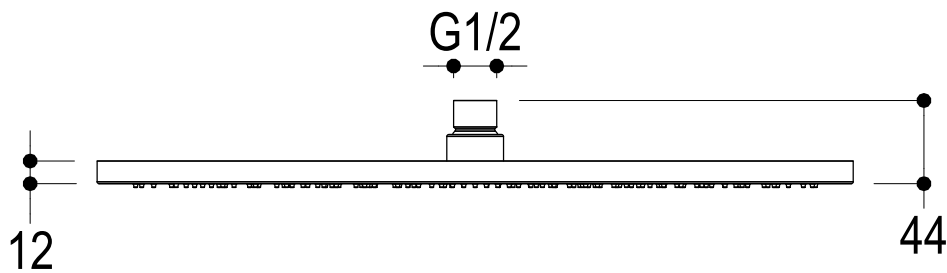

Vista ISO

Ritmonio
Living a quality experience.
13019 VARALLO - (VC) - ITALY

SERIE SOFFIONI

CODICE 75A043

DATA EMISSIONE 20/03/2025

DENOMINAZIONE Soffione doccia Ø400
Shower head Ø400

REVISIONE /
/