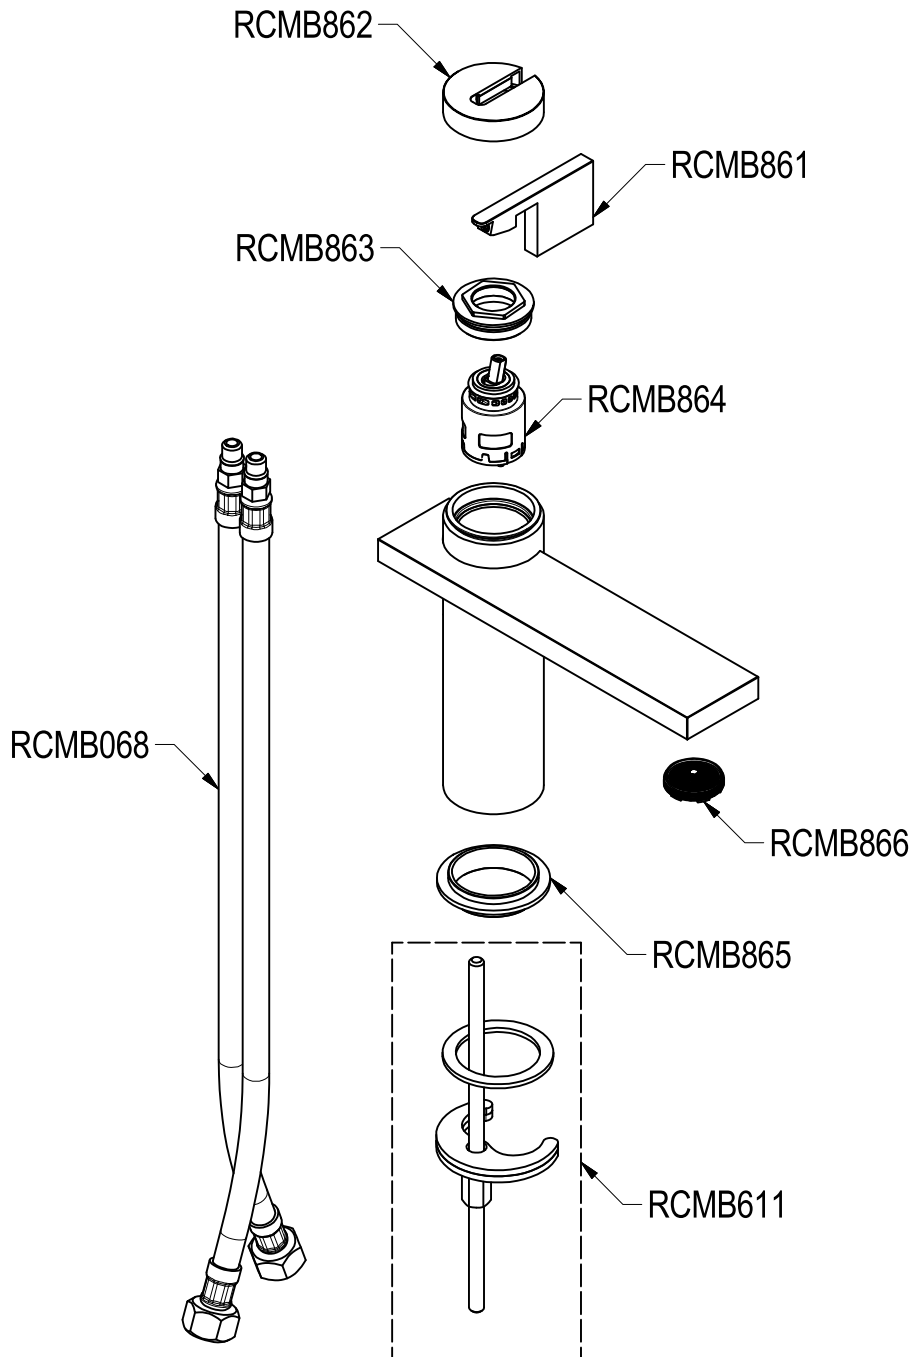

# SCHEDA TECNICA / TECHNICAL DATA

RUBINETTERIE RITMONIO S.R.L. si riserva tutti i diritti connessi con il presente documento e con l'oggetto o la materia ivi rappresentati con divieto di riprodurlo, utilizzarlo o renderlo accessibile a terzi in assenza di previa autorizzazione. Disegno CAD non modificabile a mano

SERIE	DOT316	CODICE	PR50AA201	DATA EMISSIONE	07/03/2018
DENOMINAZIONE	Miscelatore monocomando per lavabo Single lever basin mixer			REVISIONE	/
					/