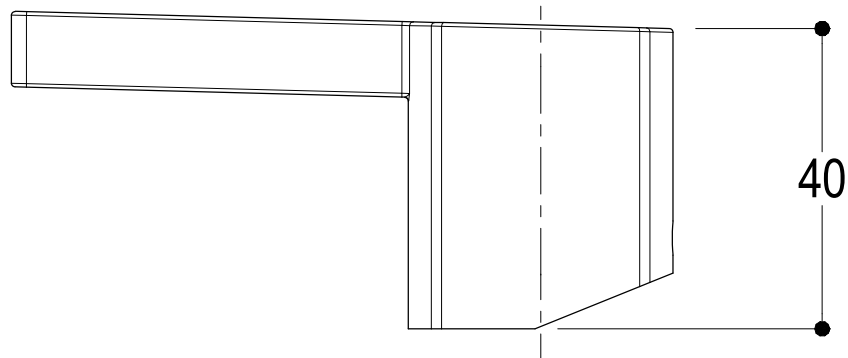

LC Ritmonio
Living a quality experience.
13019 VARALLO - (VC) - ITALY

SERIE	Haptic	CODICE	PR43MA101	DATA EMISSIONE	04/04/16
DENOMINAZIONE	Comando con leva Handle with lever				
REVISIONE	—	EMESSO	BIGLIA M.	APPROVATO	GIUSTO C.