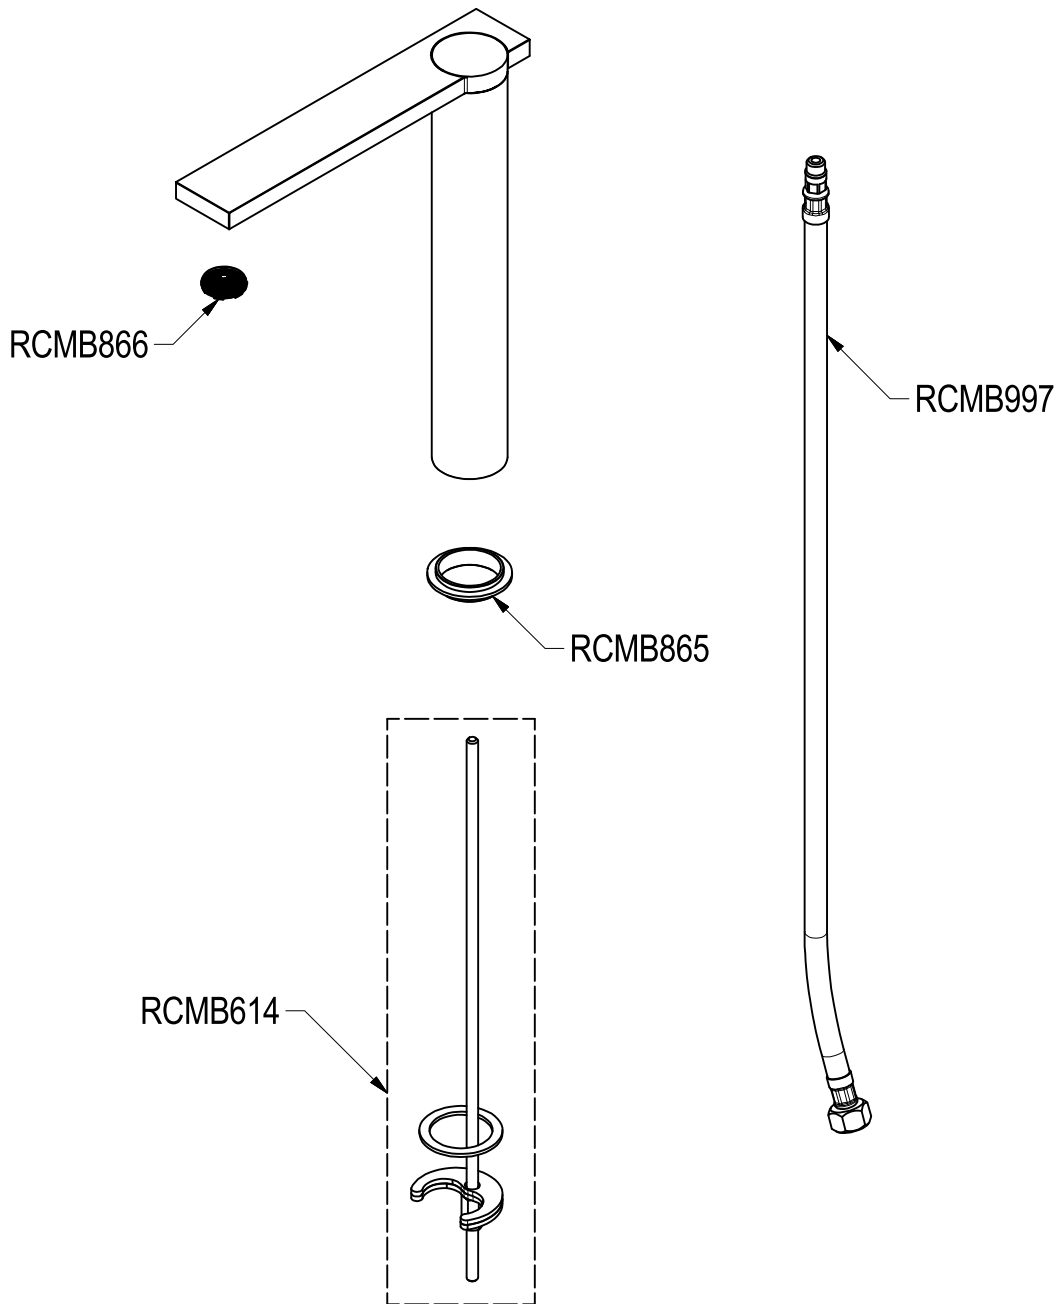

SCHEDA TECNICA / TECHNICAL DATA

RUBINETTERIE RITMONIO S.R.L. si riserva tutti i diritti connessi con il presente documento e con l'oggetto o la materia ivi rappresentati con divieto di riprodurlo, utilizzarlo o renderlo accessibile a terzi in assenza di previa autorizzazione. Disegno CAD non modificabile a mano

 Ritmonio Living a quality experience. 13019 VARALLO - (VC) - ITALY	SERIE DOT316	CODICE PR50CM202	DATA EMISSIONE 12/09/18
	DENOMINAZIONE Canna da piano per lavabo Washbasin standing spout		REVISIONE / /