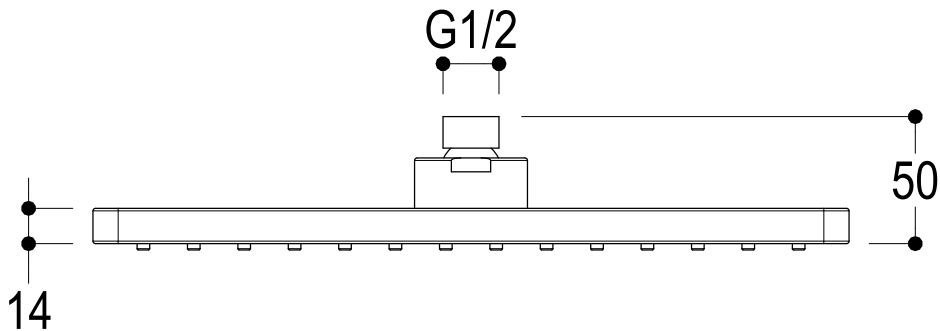

Vista ISO

Ritmonio
Living a quality experience.
13019 VARALLO - (VC) - ITALY

SERIE SOFFIONI

CODICE 75A042

DATA EMISSIONE 21/03/2025

DENOMINAZIONE Soffione doccia in abs 300x300
Abs shower head 300x300

REVISIONE /
/