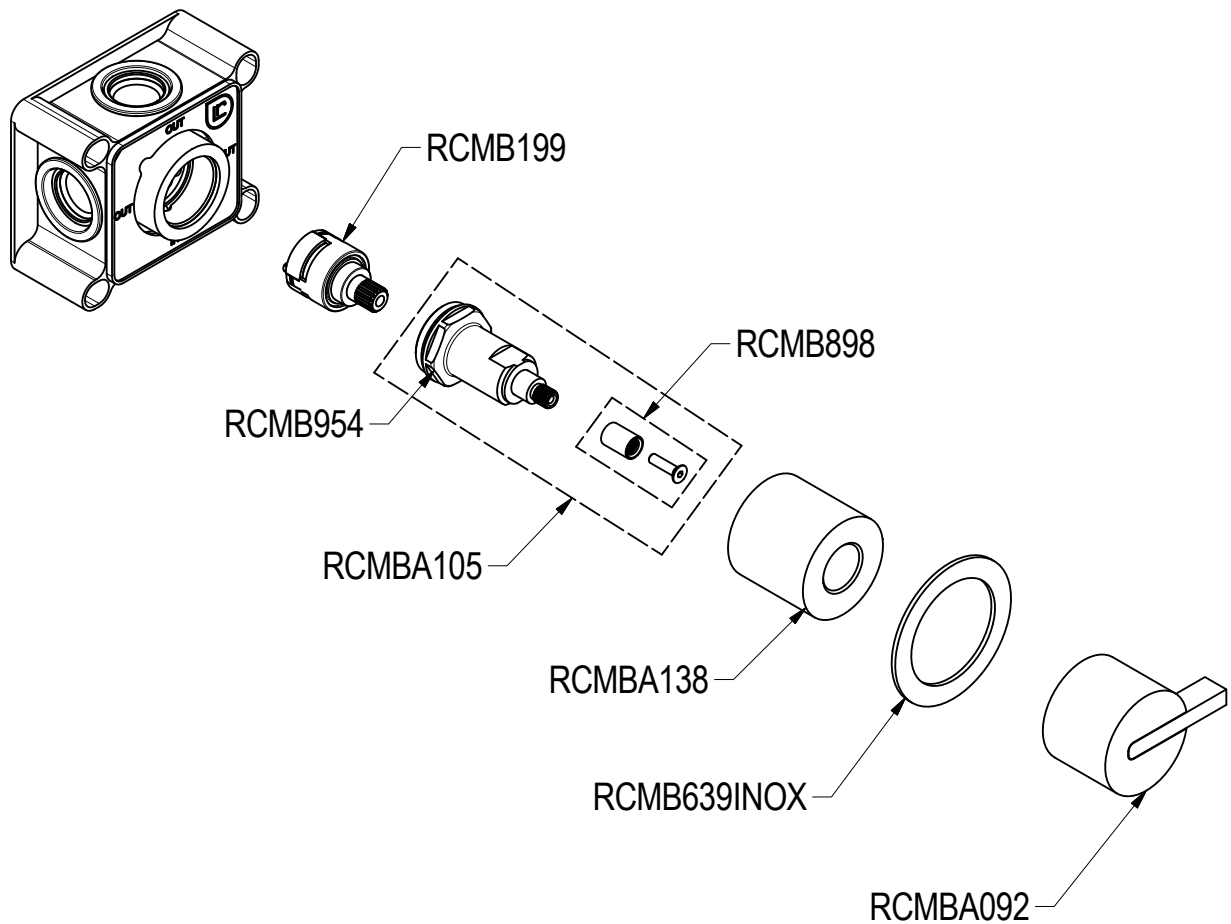

SCHEDA TECNICA / TECHNICAL DATA

RUBINETTERIE RITMONIO S.R.L. si riserva tutti i diritti connessi con il presente documento e con l'oggetto o la materia ivi rappresentati con divieto di riprodurlo, utilizzarlo o renderlo accessibile a terzi in assenza di previa autorizzazione. Disegno CAD non modificabile a mano

Ritmonio
Living a quality experience.
13019 VARALLO - (VC) - ITALY

SERIE DOT316

CODICE PR50LA221

DATA EMISSIONE 31/08/2021

DENOMINAZIONE Deviatore ad incasso a tre vie
Built-in 3 ways diverter

REVISIONE