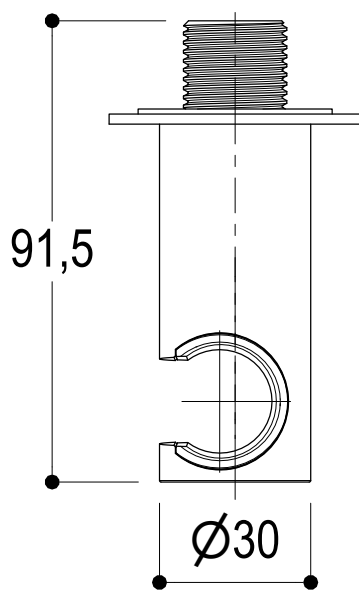

# SCHEDA TECNICA / TECHNICAL DATA

RUBINETTERIE RITMONIO S.R.L. si riserva tutti i diritti connessi con il presente documento e con l'oggetto o la materia ivi rappresentati con divieto di riprodurlo, utilizzarlo o renderlo accessibile a terzi in assenza di previa autorizzazione. Disegno CAD non modificabile a mano

Vista ISO

SERIE ACCESSORI COMUNI

CODICE H0BA1062

DATA EMISSIONE 15/05/2015

DENOMINAZIONE Presa acqua con supporto doccia  
Water connection with support for hand shower

REVISIONE 1  
26/02/2024