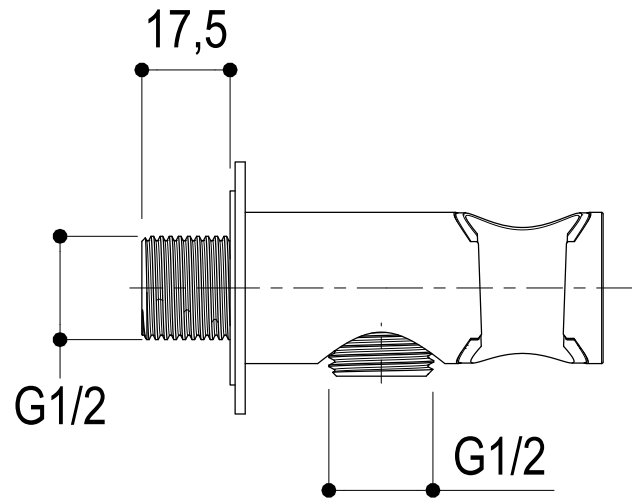

SERIE ACCESSORI COMUNI

CODICE H0BA1062

DATA EMISSIONE 15/05/2015

DENOMINAZIONE Presa acqua con supporto doccia
Water connection with support for hand shower

REVISIONE 1
26/02/2024