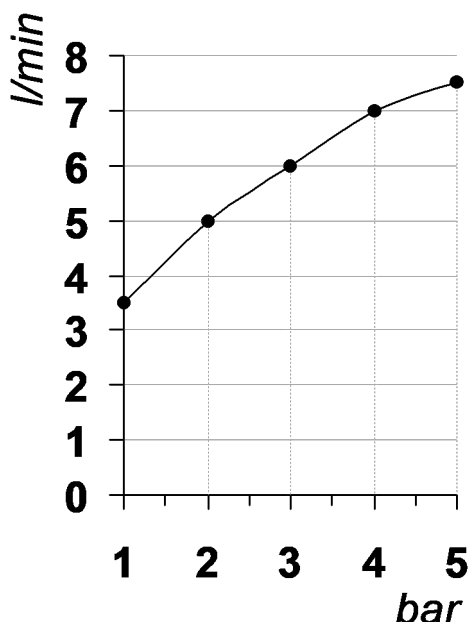

REVISIONE

/

DATA EMISSIONE

22/12/2021