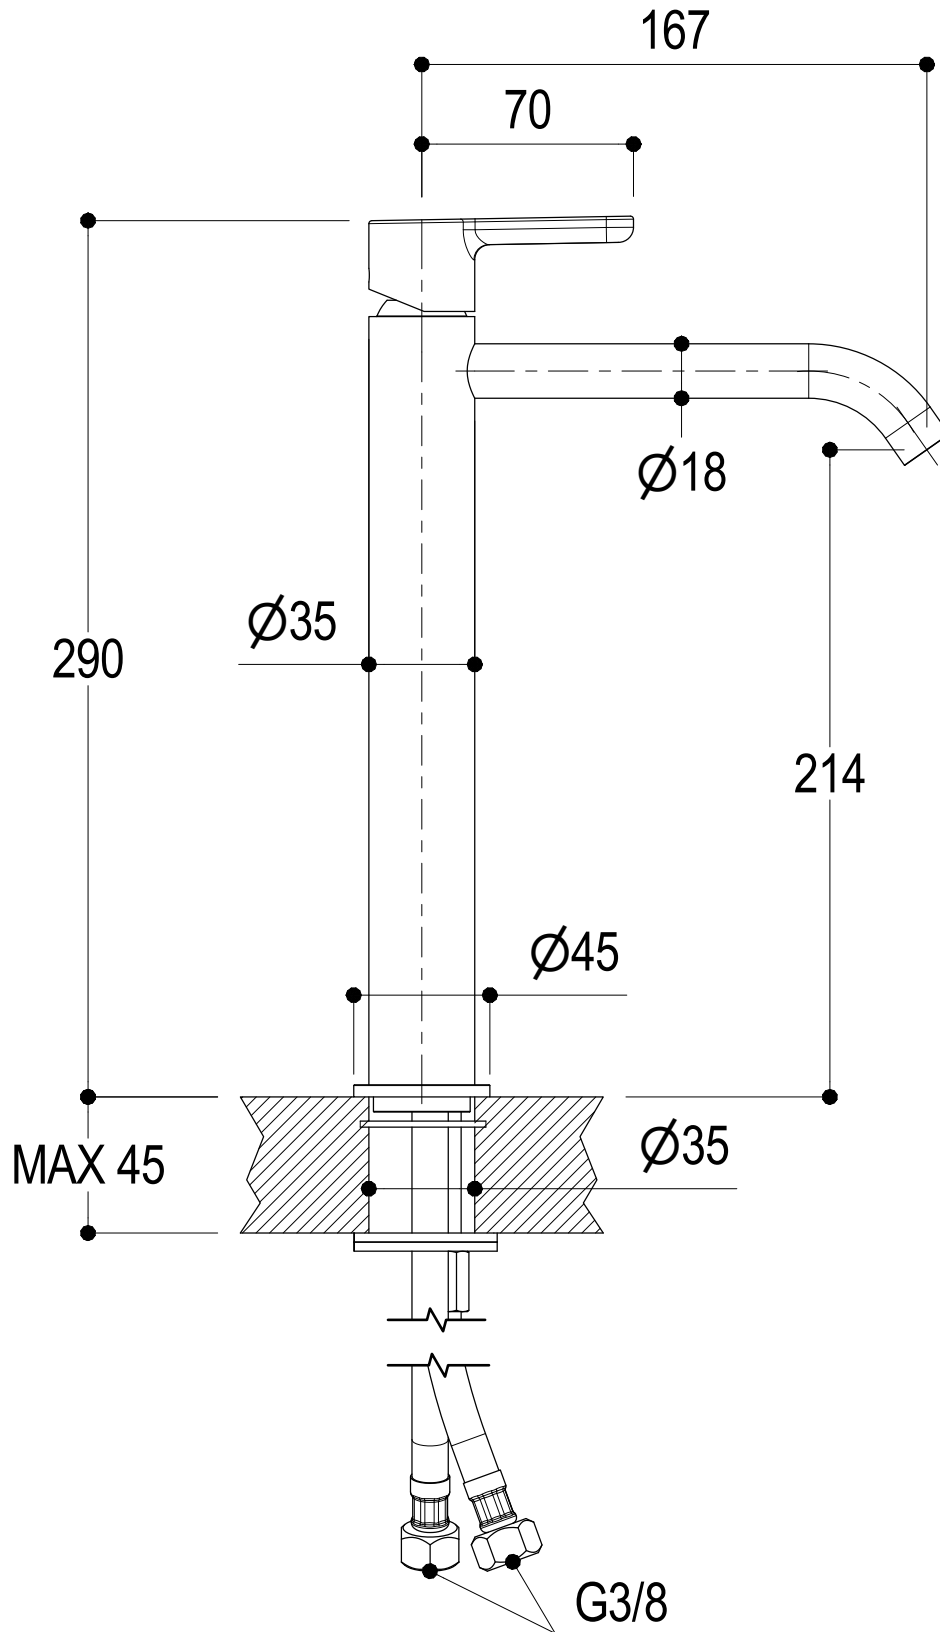

SCHEMA TECNICA / TECHNICAL DATA

RUBINETTERIE RITMONIO S.R.L. si riserva tutti i diritti connessi con il presente documento e con l'oggetto o la materia ivi rappresentati con divieto di riprodurlo, utilizzarlo o renderlo accessibile a terzi in assenza di previa autorizzazione. Disegno CAD non modificabile a mano

Ritmonio <small>Living a quality experience. 13019 VARALLO - (VC) - ITALY</small>	SERIE DIAMETRO35 ELEGANCE	CODICE PR54AF201	DATA EMISSIONE 09/07/2021
	DENOMINAZIONE Miscelatore monocomando sopraiano per lavabo Exposed single lever basin mixer		REVISIONE / /

Living a quality experience.

13019 VARALLO - (VC) - ITALY

I diagrammi riportati di seguito riassumono i valori riscontrati durante le prove di portata dei seguenti articoli. Le prove sono state effettuate con pressioni che variavano da 1 a 5 bar e in posizione di acqua miscelata

The following diagrams sum up the values, taken from flow tests of the following items. Tests were conducted with pressure variations from 1 to 5 bar and with mixed water.

DIAMETRO35 ELEGANCE

Art. PR54AF201