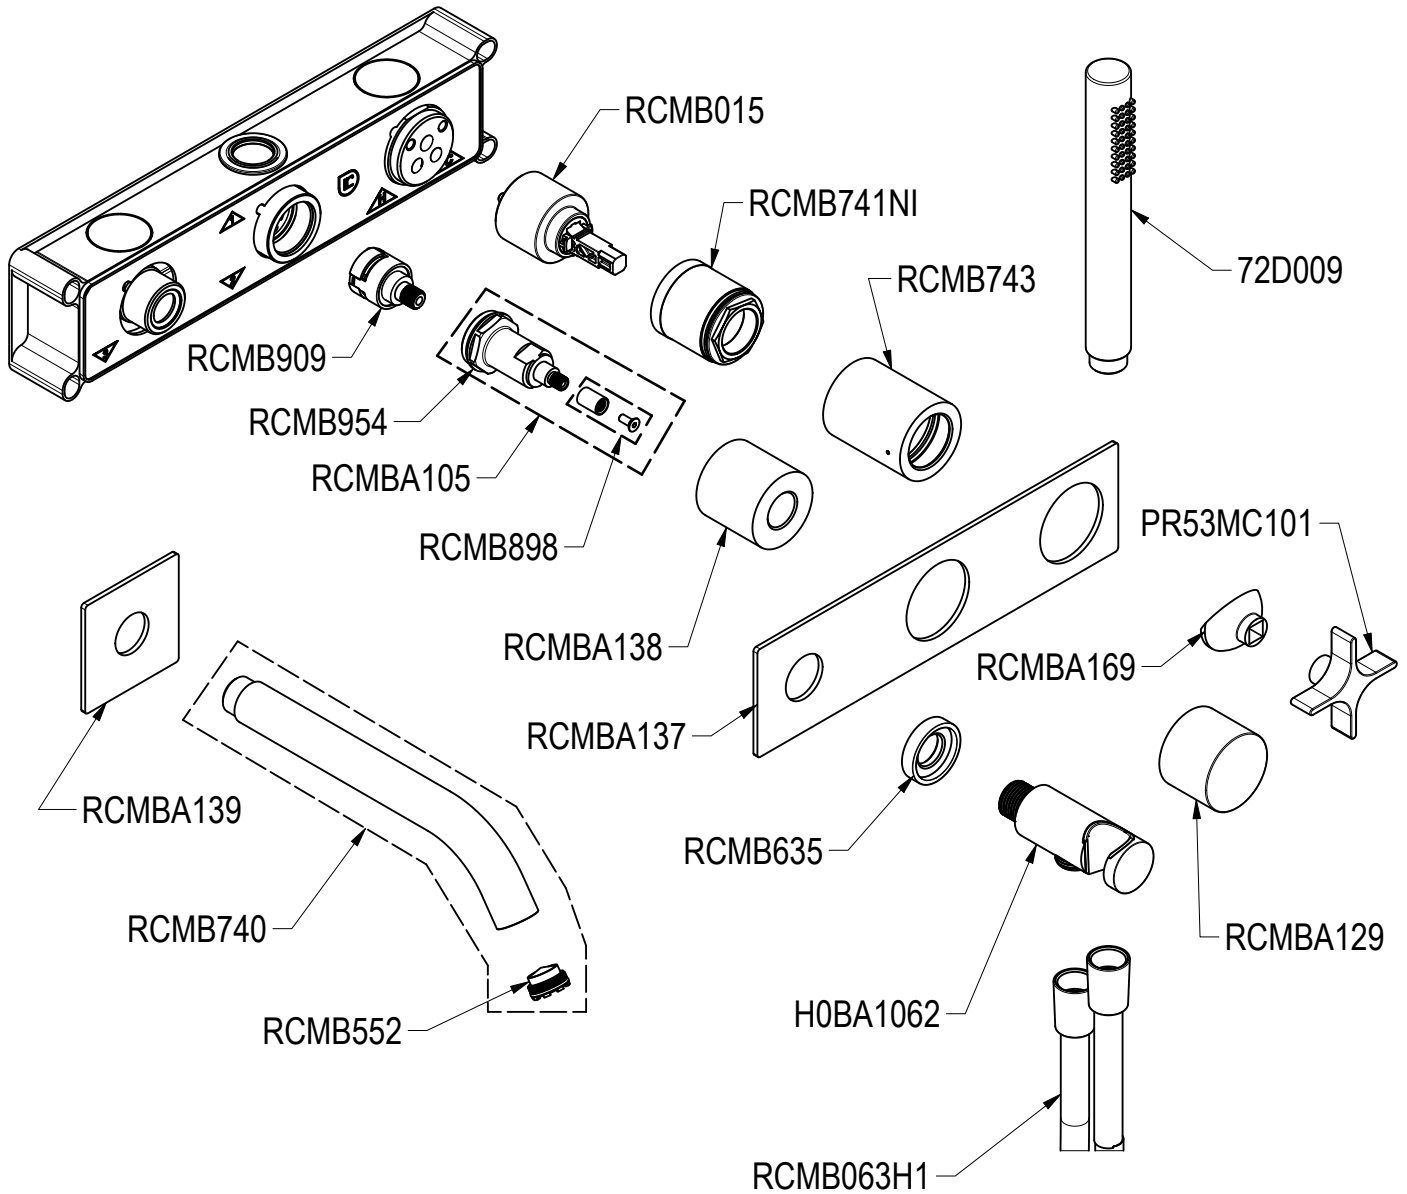

SCHEDA TECNICA / TECHNICAL DATA

RUBINETTERIE RITMONIO S.R.L. si riserva tutti i diritti connessi con il presente documento e con l'oggetto o la materia ivi rappresentati con divieto di riprodurlo, utilizzarlo o renderlo accessibile a terzi in assenza di previa autorizzazione. Disegno CAD non modificabile a mano

SERIE DIAMETRO35 CROSS

CODICE PR53EB 101

DATA EMISSIONE 26/07/2021

DENOMINAZIONE Miscelatore ad incasso per vasca
Built-in single lever bath mixer

REVISIONE 2
12/02/2024