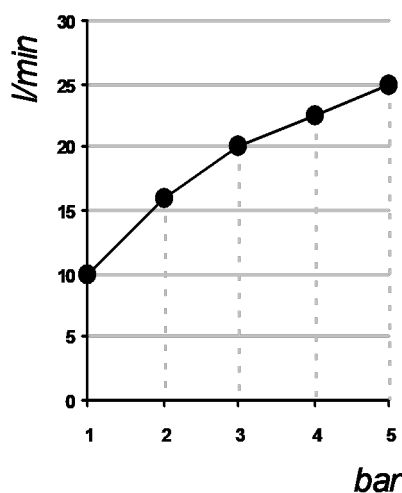

Uscita / Outlet