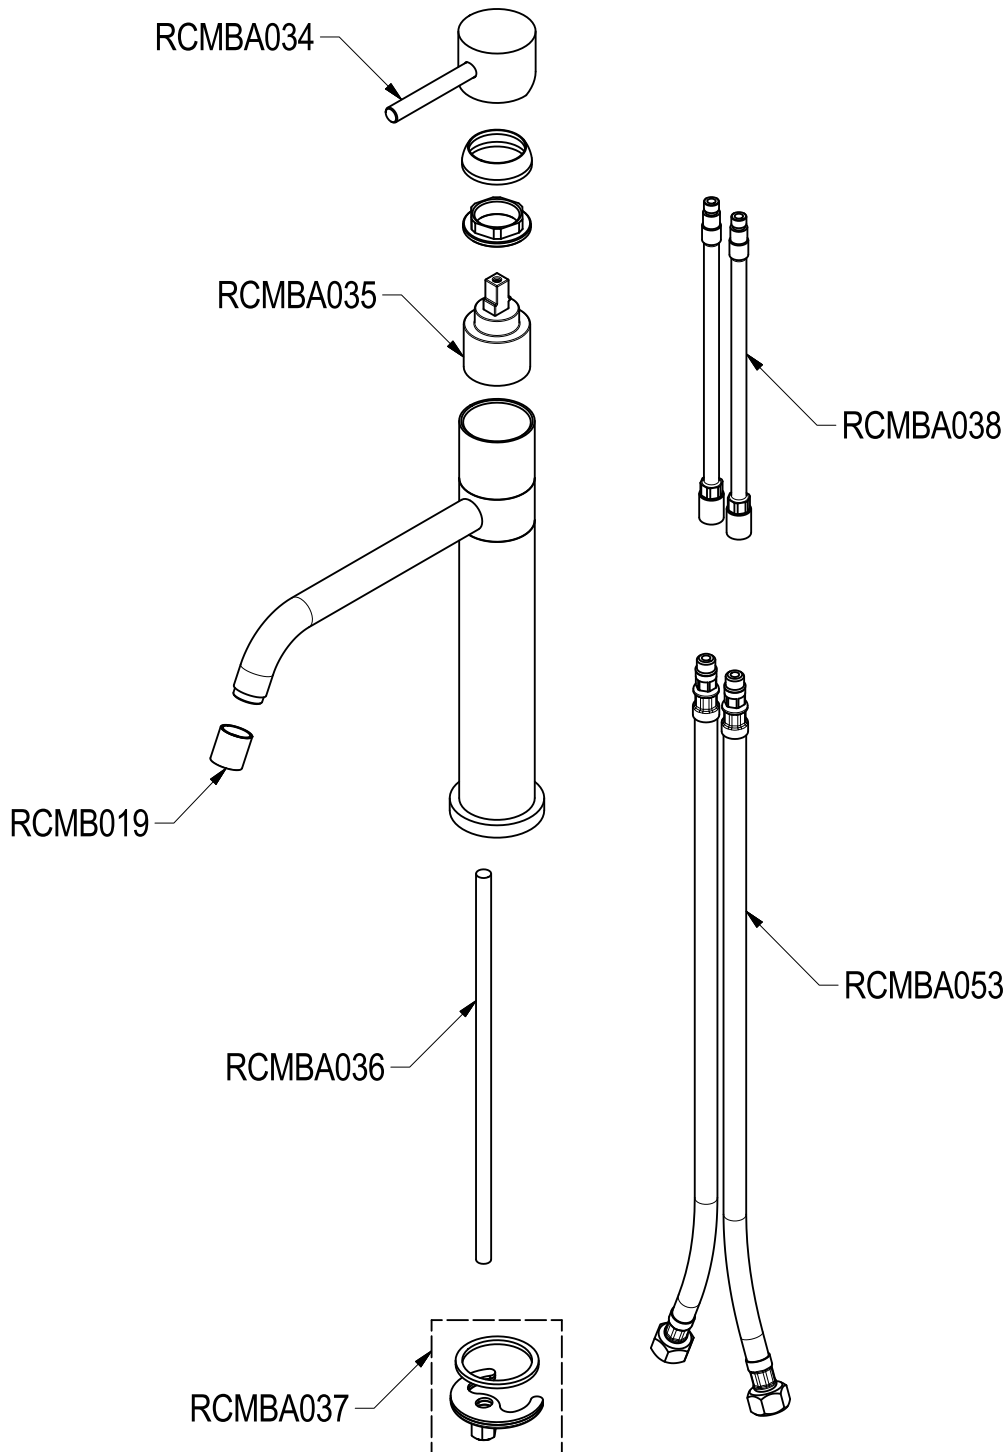

# SCHEDA TECNICA / TECHNICAL DATA

RUBINETTERIE RITMONIO S.R.L. si riserva tutti i diritti connessi con il presente documento e con l'oggetto o la materia ivi rappresentati con divieto di riprodurlo, utilizzarlo o renderlo accessibile a terzi in assenza di previa autorizzazione. Disegno CAD non modificabile a mano

**Ritmonio**  
Living a quality experience.  
13019 VARALLO - (VC) - ITALY

SERIE REVERSO CUCINA

CODICE EOCU220

DATA EMISSIONE 14/06/2019

DENOMINAZIONE Miscelatore monocomando per lavello  
Single lever sink mixer