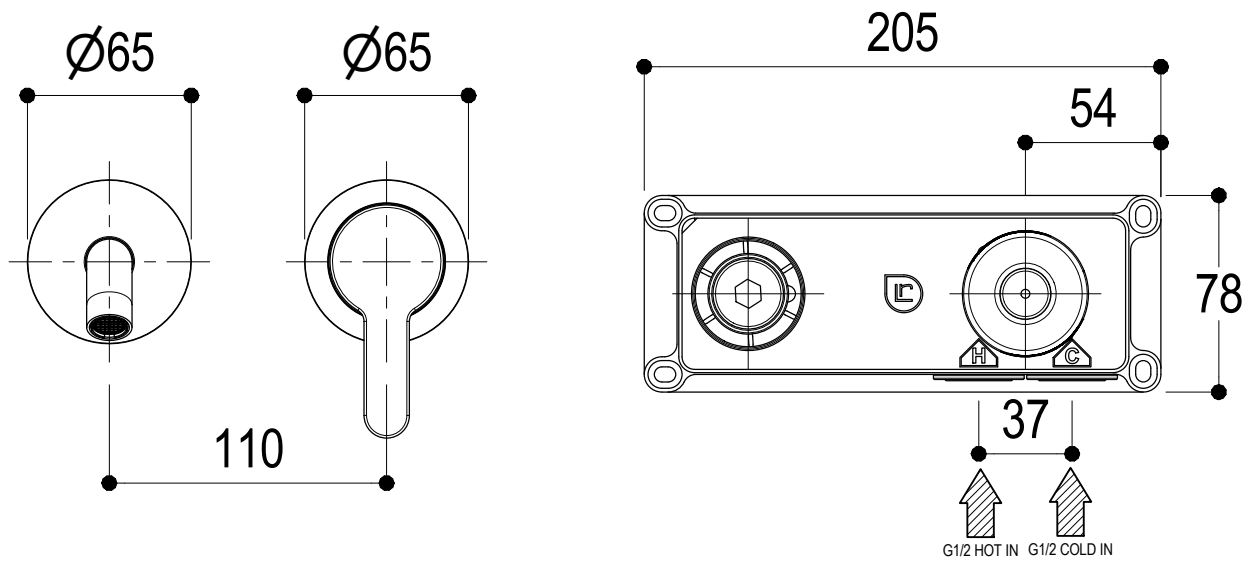

Ritmonio
Living a quality experience.
13019 VARALLO - (VC) - ITALY

SERIE
DIAMETRO35 ELEGANCE

CODICE
PR54AH202

DATA EMISSIONE
14/07/2021

DENOMINAZIONE
Miscelatore monocomando ad incasso per lavabo
Built-in single lever basin mixer

Living a quality experience.

13019 VARALLO - (VC) - ITALY

I diagrammi riportati di seguito riassumono i valori riscontrati durante le prove di portata dei seguenti articoli. Le prove sono state effettuate con pressioni che variavano da 1 a 5 bar e in posizione di acqua miscelata

The following diagrams sum up the values, taken from flow tests of the following items. Tests were conducted with pressure variations from 1 to 5 bar and with mixed water.

DIAMETRO35 ELEGANCE

Art. PR54AH202