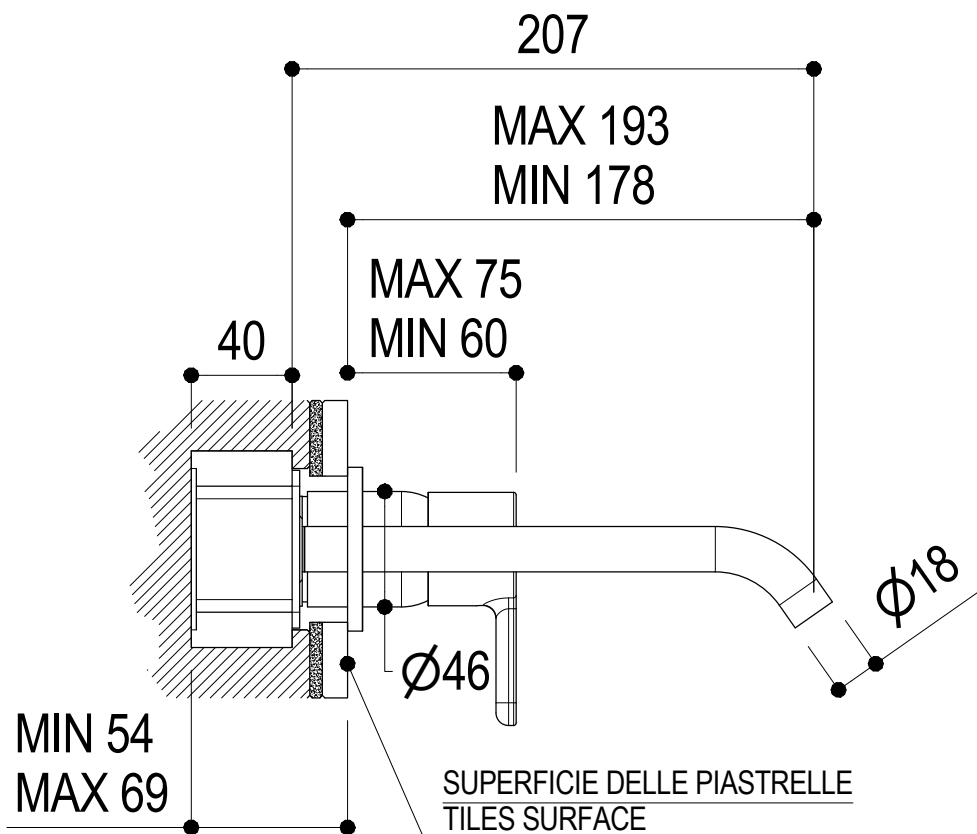

Ritmonio
Living a quality experience.
13019 VARALLO - (VC) - ITALY

SERIE
DIAMETRO35 ELEGANCE

CODICE
PR54AH202

DATA EMISSIONE
14/07/2021

DENOMINAZIONE
Miscelatore monocomando ad incasso per lavabo
Built-in single lever basin mixer

Living a quality experience.

13019 VARALLO - (VC) - ITALY

I diagrammi riportati di seguito riassumono i valori riscontrati durante le prove di portata dei seguenti articoli. Le prove sono state effettuate con pressioni che variavano da 1 a 5 bar e in posizione di acqua miscelata

The following diagrams sum up the values, taken from flow tests of the following items. Tests were conducted with pressure variations from 1 to 5 bar and with mixed water.

DIAMETRO35 ELEGANCE

Art. PR54AH202