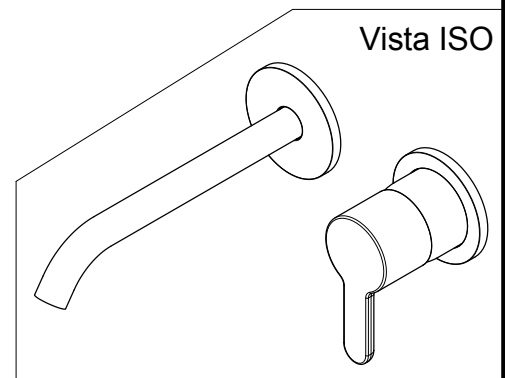

Ritmonio
Living a quality experience.
13019 VARALLO - (VC) - ITALY

SERIE
DIAMETRO35 ELEGANCE

CODICE
PR54AH202

DATA EMISSIONE
14/07/2021

DENOMINAZIONE
Miscelatore monocomando ad incasso per lavabo
Built-in single lever basin mixer

Living a quality experience.

13019 VARALLO - (VC) - ITALY

I diagrammi riportati di seguito riassumono i valori riscontrati durante le prove di portata dei seguenti articoli. Le prove sono state effettuate con pressioni che variavano da 1 a 5 bar e in posizione di acqua miscelata

The following diagrams sum up the values, taken from flow tests of the following items. Tests were conducted with pressure variations from 1 to 5 bar and with mixed water.

DIAMETRO35 ELEGANCE

Art. PR54AH202