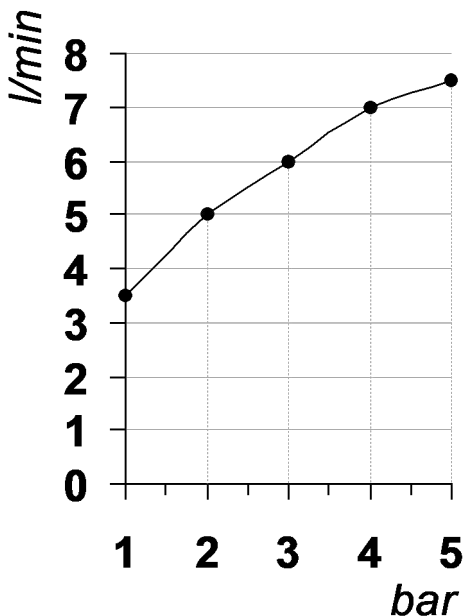

bar	1	2	3	4	5
l/min	3.5	5	6	7	7.5

REVISIONE

/

DATA EMISSIONE

22/12/2021