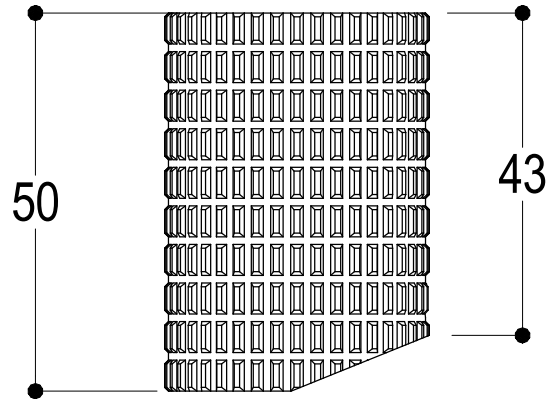

SCHEDA TECNICA / TECHNICAL DATA

RUBINETTERIE RITMONIO S.R.L. si riserva tutti i diritti connessi con il presente documento e con l'oggetto o la materia ivi rappresentati con divieto di riprodurlo, utilizzarlo o renderlo accessibile a terzi in assenza di previa autorizzazione. Disegno CAD non modificabile a mano

RUBINETTERIE RITMONIO S.R.L. will claim all rights related to the present document and with the object or subject represented therein with the prohibition of reproduction, use or disclosure to third parties without previous permission. The Cad plan is not alterable by hand