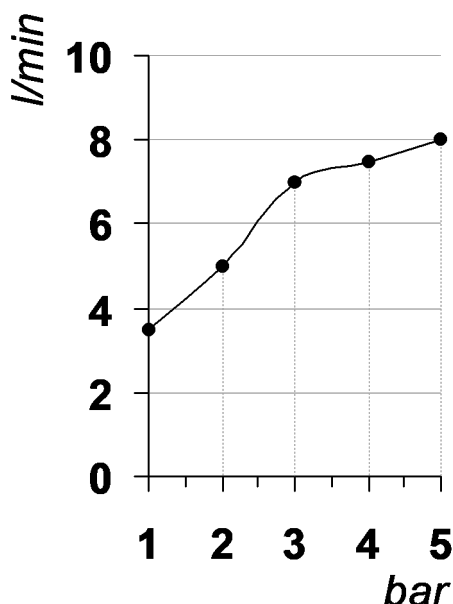

bar	1	2	3	4	5
l/min	3.5	5	7	7.5	8

REVISIONE

/

DATA EMISSIONE

21/12/2021