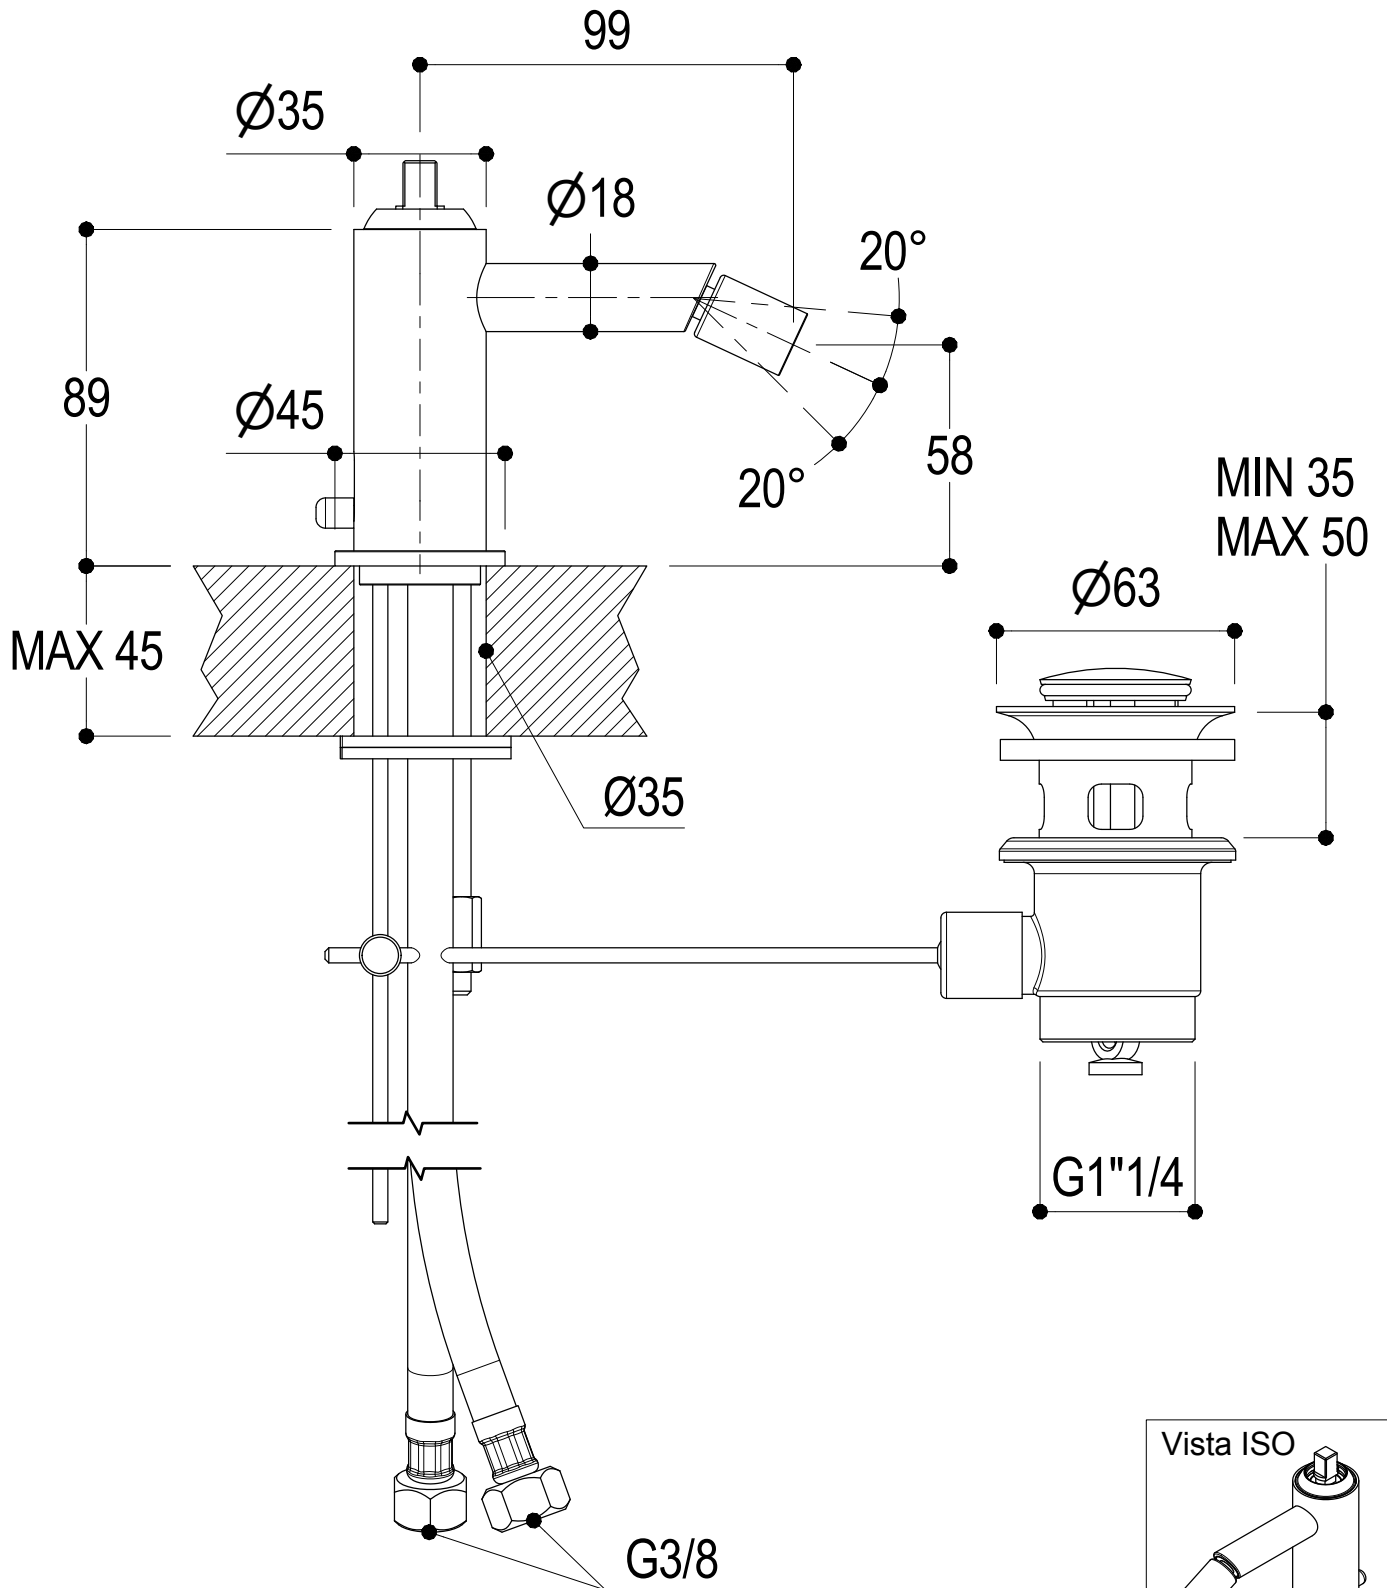

Ritmonio
Living a quality experience.
13019 VARALLO - (VC) - ITALY

SERIE
DIAMETRO35 IMPRONTE

CODICE
PR51BU101

DATA EMISSIONE
30/03/2020

DENOMINAZIONE
Miscelatore monocomando per bidet
Single lever bidet mixer