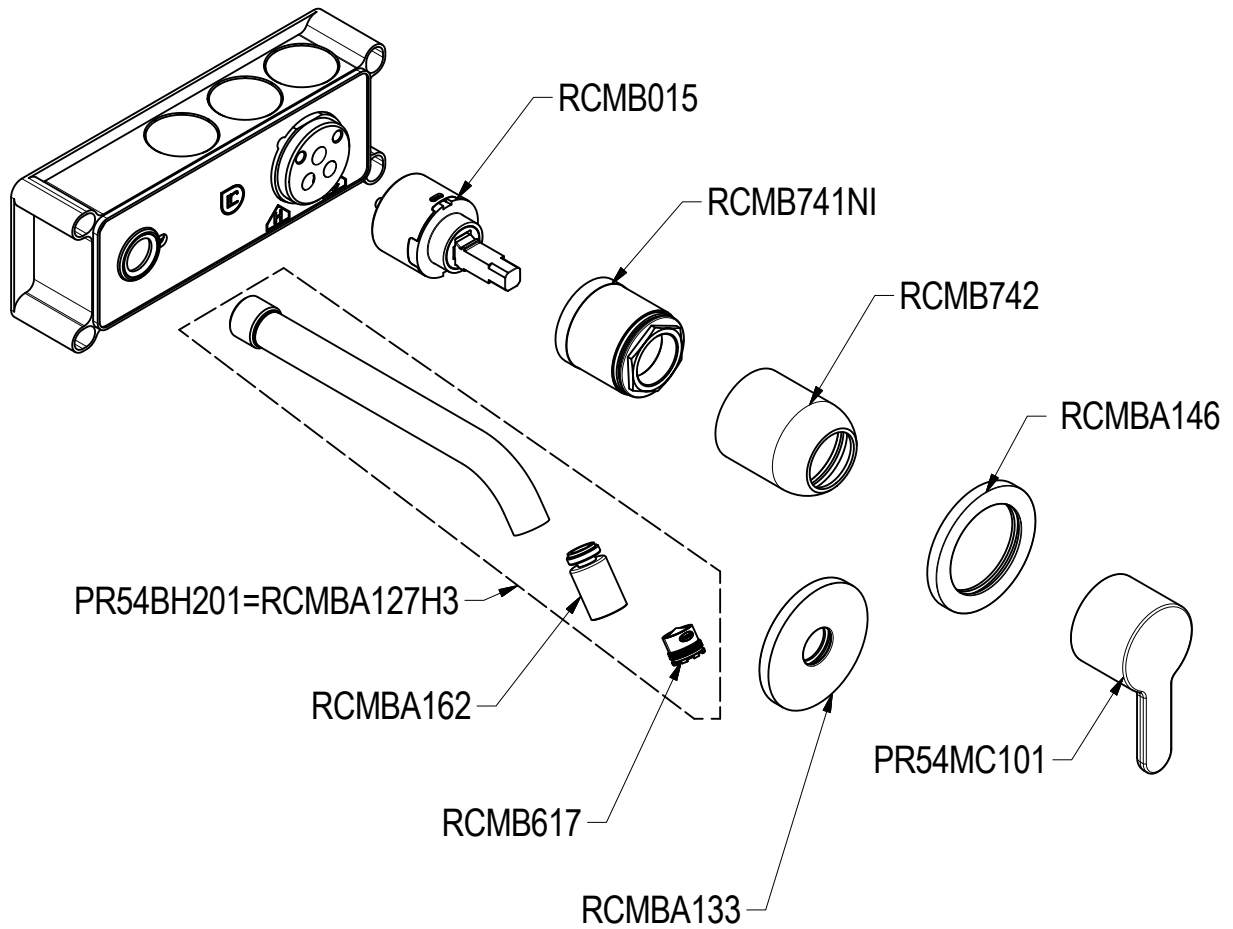

# SCHEDA TECNICA / TECHNICAL DATA

RUBINETTERIE RITMONIO S.R.L. si riserva tutti i diritti connessi con il presente documento e con l'oggetto o la materia ivi rappresentati con divieto di riprodurlo, utilizzarlo o renderlo accessibile a terzi in assenza di previa autorizzazione. Disegno CAD non modificabile a mano

**Ritmonio**  
Living a quality experience.  
13019 VARALLO - (VC) - ITALY

SERIE  
DIAMETRO35 ELEGANCE

CODICE  
PR54BH201

DATA EMISSIONE  
21/07/2021

DENOMINAZIONE  
Miscelatore monocomando ad incasso per bidet  
Built-in single lever bidet mixer