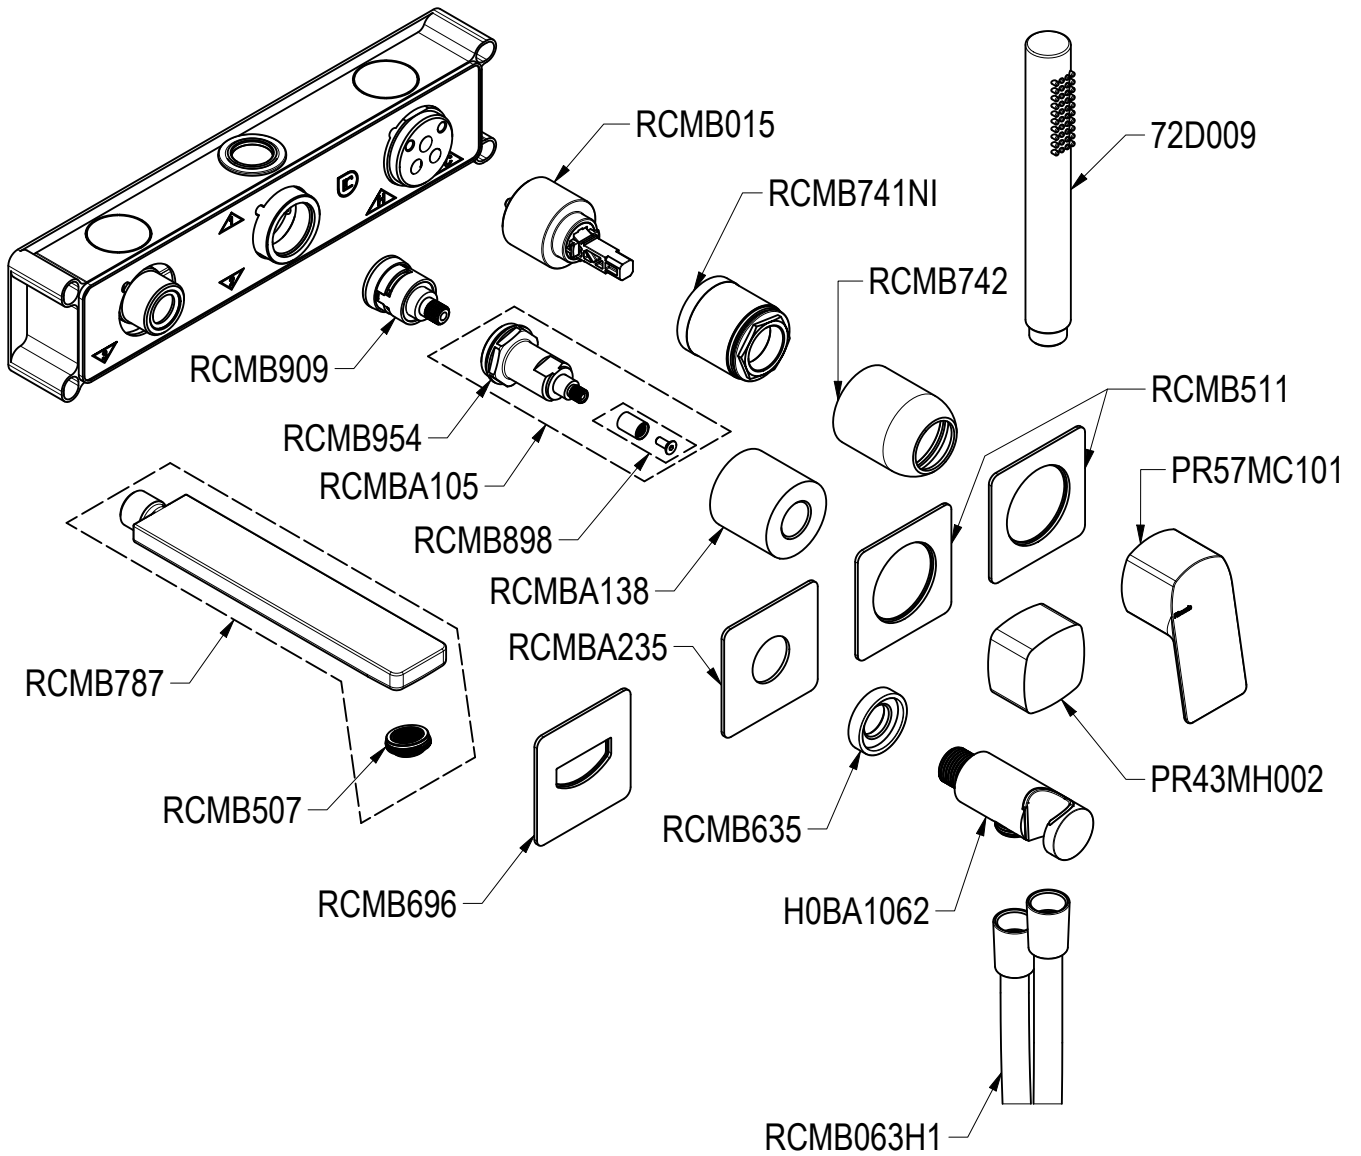

# SCHEDA TECNICA / TECHNICAL DATA

RUBINETTERIE RITMONIO S.R.L. si riserva tutti i diritti connessi con il presente documento e con l'oggetto o la materia ivi rappresentati con divieto di riprodurlo, utilizzarlo o renderlo accessibile a terzi in assenza di previa autorizzazione. Disegno CAD non modificabile a mano

**Ritmonio**  
Living a quality experience.  
13019 VARALLO - (VC) - ITALY

SERIE HAPTIC S

CODICE PR57EC 201+PM0020L

DATA EMISSIONE 03/04/2024

DENOMINAZIONE Miscelatore monocomando ad incasso per vasca  
Built-in single lever bath mixer