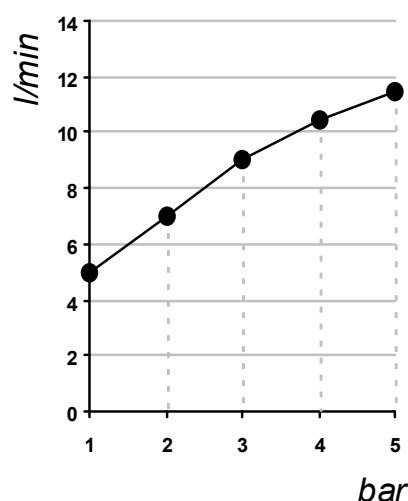

Living a quality experience.

13019 VARALLO - (VC) - ITALY

I diagrammi riportati di seguito riassumono i valori riscontrati durante le prove di portata dei seguenti articoli. Le prove sono state effettuate con pressioni che variavano da 1 a 5 bar e in posizione di acqua miscelata

The following diagrams sum up the values, taken from flow tests of the following items. Tests were conducted with pressure variations from 1 to 5 bar and with mixed water.

DIAMETRO35 IMPRONTE

Art. PR51EM201

Miscelatore monocomando ad incasso per vasca
Built-in single lever basin mixer

Bocca erogazione / Spout

bar	1	2	3	4	5
l/min	11	15	18	21	23

Doccetta / Hand shower

bar	1	2	3	4	5
l/min	5	7	9	10.5	11.5

REVISIONE