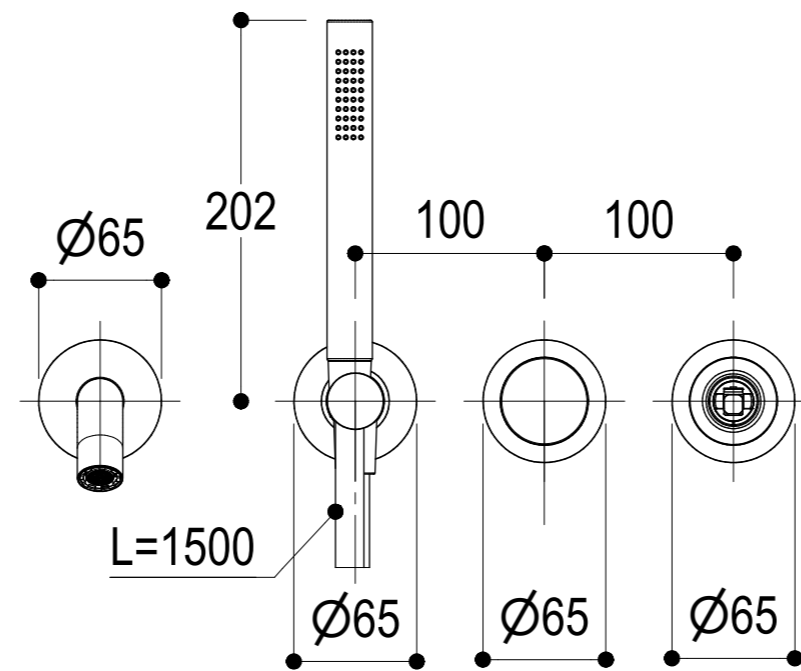

Ritmonio
Living a quality experience.
13019 VARALLO - (VC) - ITALY

SERIE DIAMETRO35 IMPRONTE

CODICE PR51EM201

DENOMINAZIONE Miscelatore ad incasso per vasca
Built-in single lever bath mixer

DATA EMISSIONE 01/02/2021

Living a quality experience.

13019 VARALLO - (VC) - ITALY

I diagrammi riportati di seguito riassumono i valori riscontrati durante le prove di portata dei seguenti articoli. Le prove sono state effettuate con pressioni che variavano da 1 a 5 bar e in posizione di acqua miscelata

The following diagrams sum up the values, taken from flow tests of the following items. Tests were conducted with pressure variations from 1 to 5 bar and with mixed water.

DIAMETRO35 IMPRONTE

Art. PR51EM201