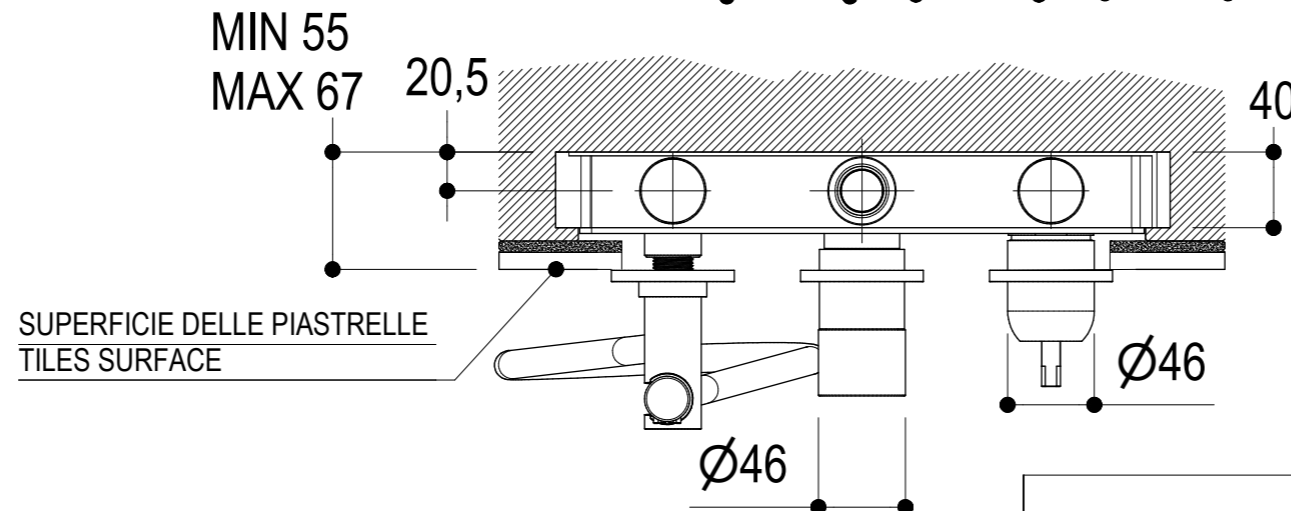

Ritmonio
Living a quality experience.
13019 VARALLO - (VC) - ITALY

SERIE DIAMETRO35 IMPRONTE

CODICE PR51EM201

DENOMINAZIONE Miscelatore ad incasso per vasca
Built-in single lever bath mixer

DATA EMISSIONE 01/02/2021