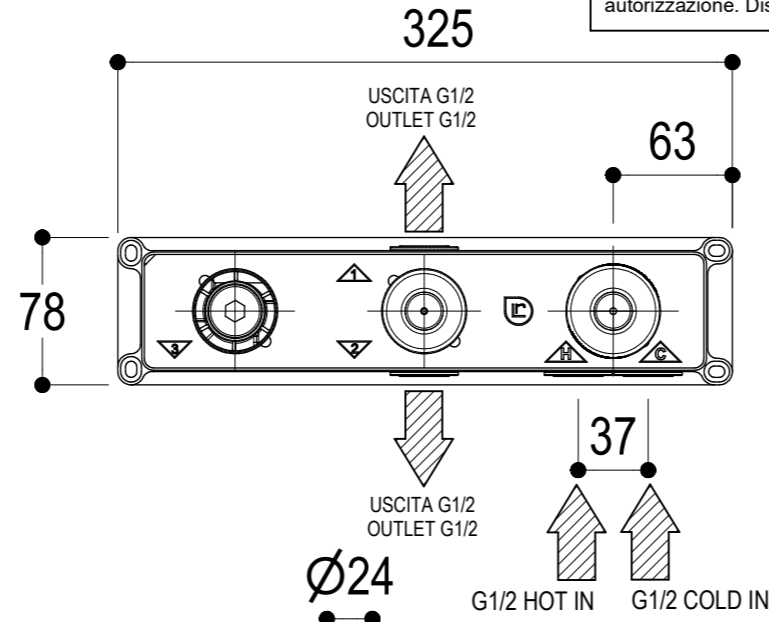

Ritmonio
Living a quality experience.
13019 VARALLO - (VC) - ITALY

SERIE DIAMETRO35 IMPRONTE

CODICE PR51EM201

DENOMINAZIONE Miscelatore ad incasso per vasca
Built-in single lever bath mixer

DATA EMISSIONE 01/02/2021