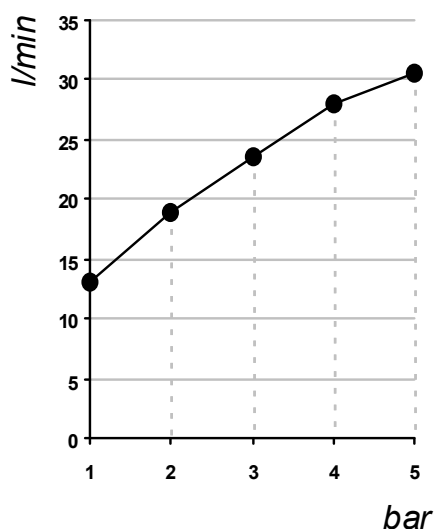

Bocca erogazione / Spout

bar	1	2	3	4	5
l/min	11	15	18	21	23