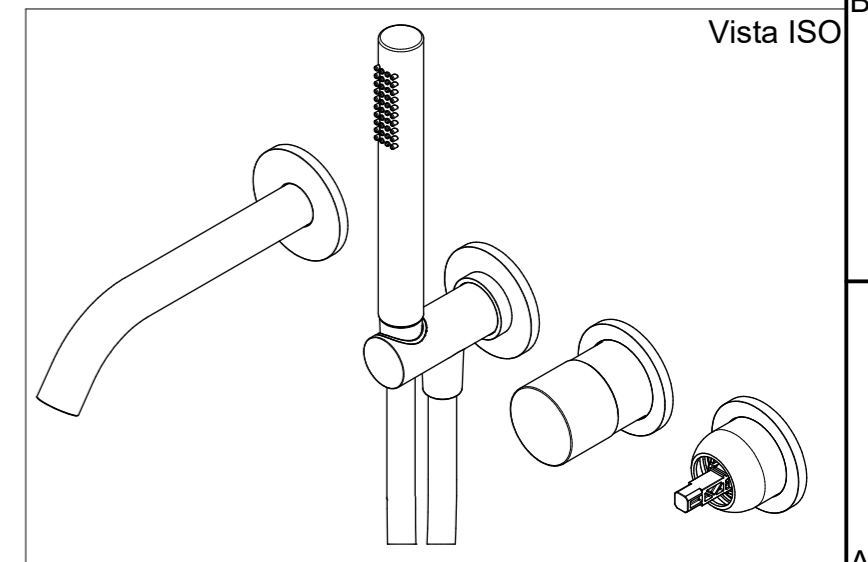

Ritmonio
Living a quality experience.
13019 VARALLO - (VC) - ITALY

SERIE DIAMETRO35 IMPRONTE

CODICE PR51EM201

DENOMINAZIONE Miscelatore ad incasso per vasca
Built-in single lever bath mixer

DATA EMISSIONE 01/02/2021

Living a quality experience.

13019 VARALLO - (VC) - ITALY

I diagrammi riportati di seguito riassumono i valori riscontrati durante le prove di portata dei seguenti articoli. Le prove sono state effettuate con pressioni che variavano da 1 a 5 bar e in posizione di acqua miscelata