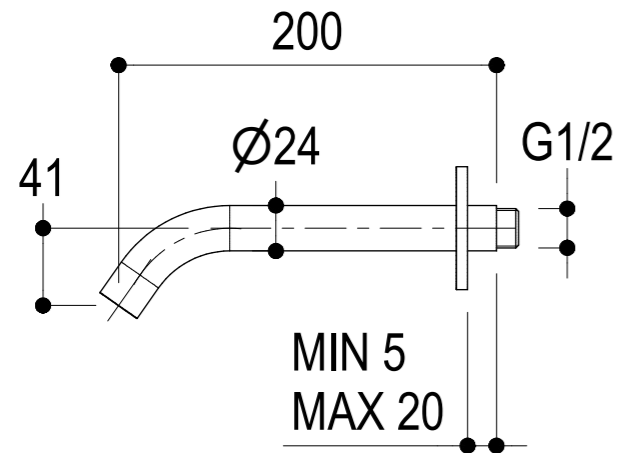

Ritmonio
Living a quality experience.
13019 VARALLO - (VC) - ITALY

SERIE DIAMETRO35 IMPRONTE

CODICE PR51EM201

DENOMINAZIONE Miscelatore ad incasso per vasca
Built-in single lever bath mixer

DATA EMISSIONE 01/02/2021

Living a quality experience.

13019 VARALLO - (VC) - ITALY

I diagrammi riportati di seguito riassumono i valori riscontrati durante le prove di portata dei seguenti articoli. Le prove sono state effettuate con pressioni che variavano da 1 a 5 bar e in posizione di acqua miscelata

The following diagrams sum up the values, taken from flow tests of the following items. Tests were conducted with pressure variations from 1 to 5 bar and with mixed water.

DIAMETRO35 IMPRONTE

Art. PR51EM201