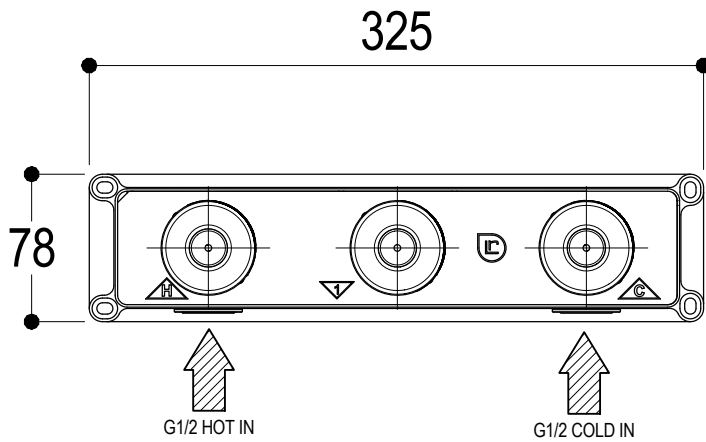

Ritmonio
Living a quality experience.
13019 VARALLO - (VC) - ITALY

SERIE TAORMINA

CODICE PR35AQ211

DATA EMISSIONE 27/02/2018

DENOMINAZIONE Gruppo a tre fori ad incasso per lavabo
Built-in three holes basin group