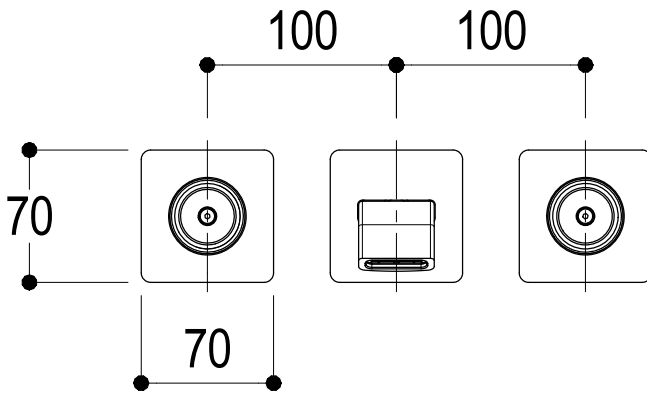

SCHEDA TECNICA / TECHNICAL DATA

RUBINETTERIE RITMONIO S.R.L. si riserva tutti i diritti connessi con il presente documento e con l'oggetto o la materia ivi rappresentati con divieto di riprodurlo, utilizzarlo o renderlo accessibile a terzi in assenza di previa autorizzazione. Disegno CAD non modificabile a mano

RUBINETTERIE RITMONIO S.R.L. will claim all rights related to the present document and with the object or subject represented therein with the prohibition of reproduction, use or disclosure to third parties without previous permission. The Cad plan is not alterable by hand

Ritmonio
Living a quality experience.
13019 VARALLO - (VC) - ITALY

SERIE TAORMINA

CODICE PR35AQ211

DATA EMISSIONE 27/02/2018

DENOMINAZIONE Gruppo a tre fori ad incasso per lavabo
Built-in three holes basin group

REVISIONE 1
21/10/2019