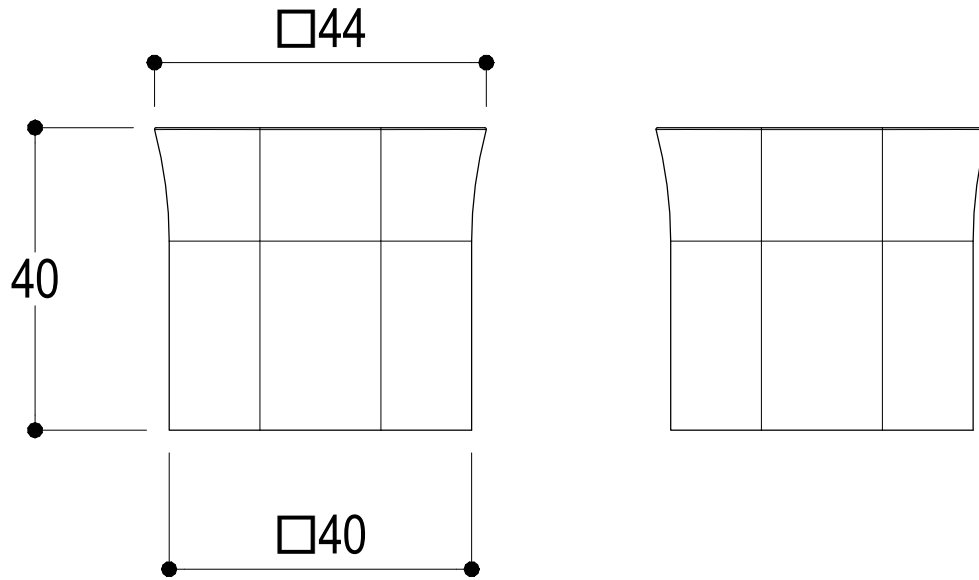

SCHEDA TECNICA / TECHNICAL DATA

RUBINETTERIE RITMONIO S.R.L. si riserva tutti i diritti connessi con il presente documento e con l'oggetto o la materia ivi rappresentati con divieto di riprodurlo, utilizzarlo o renderlo accessibile a terzi in assenza di previa autorizzazione. Disegno CAD non modificabile a mano

RUBINETTERIE RITMONIO S.R.L. will claim all rights related to the present document and with the object or subject represented therein with the prohibition of reproduction, use or disclosure to third parties without previous permission. The Cad plan is not alterable by hand

Vista ISO

Ritmonio
Living a quality experience.
13019 VARALLO - (VC) - ITALY

SERIE TAORMINA

CODICE PR35MB002

DATA EMISSIONE 15/10/2022

DENOMINAZIONE Comandi senza leva
Handles without levers

REVISIONE /
/