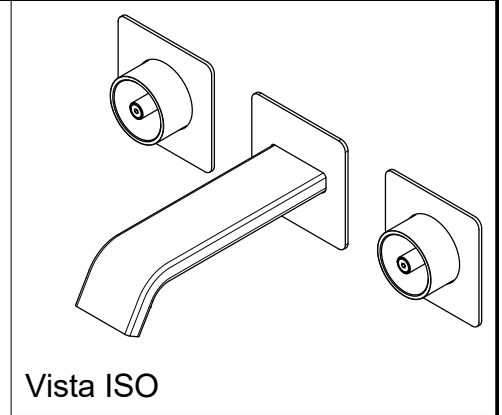

Ritmonio
Living a quality experience.
13019 VARALLO - (VC) - ITALY

SERIE TAORMINA

CODICE PR35AQ211

DATA EMISSIONE 27/02/2018

DENOMINAZIONE Gruppo a tre fori ad incasso per lavabo
Built-in three holes basin group

Living a quality experience.

13019 VARALLO - (VC) - ITALY

I diagrammi riportati di seguito riassumono i valori riscontrati durante le prove di portata dei seguenti articoli. Le prove sono state effettuate con pressioni che variavano da 1 a 5 bar e in posizione di acqua miscelata