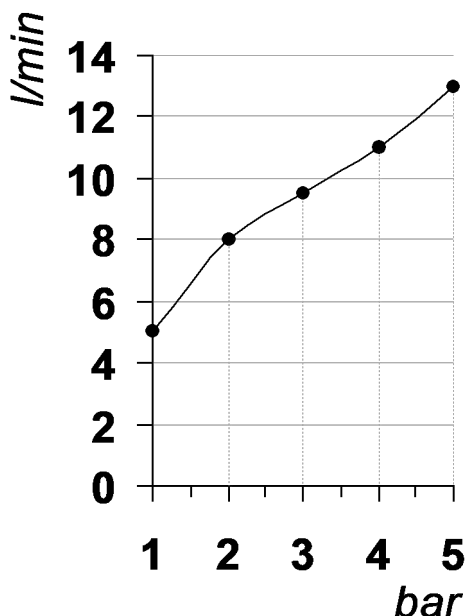

bar	1	2	3	4	5
l/min	5	8	9.5	11	13