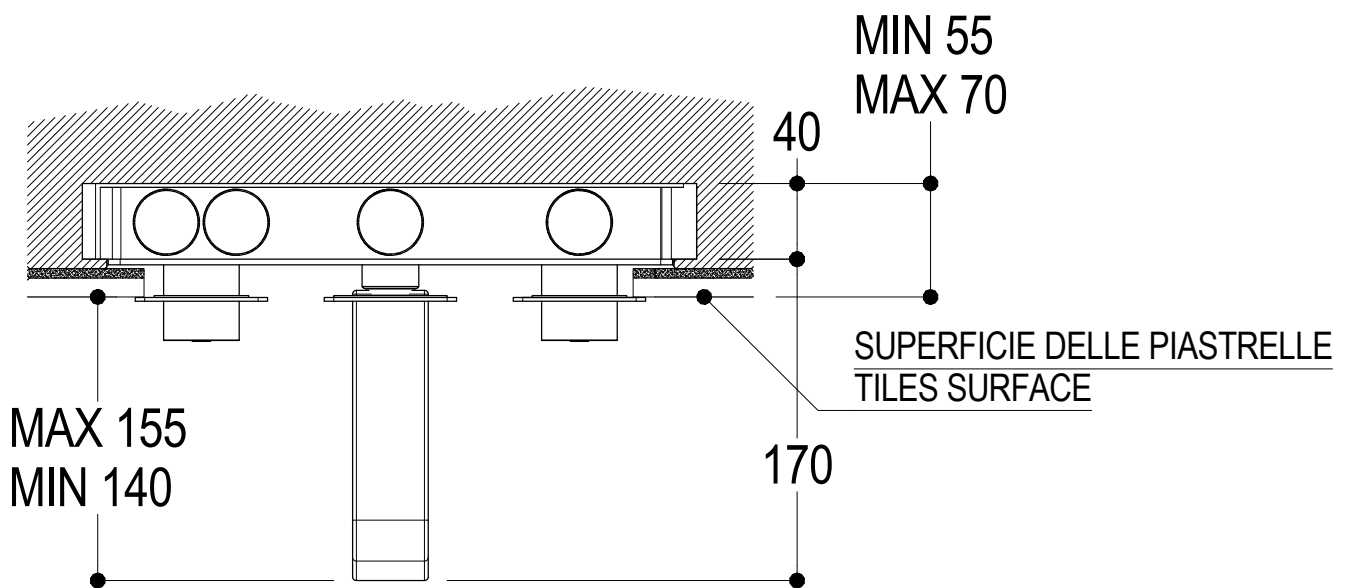

Ritmonio
Living a quality experience.
13019 VARALLO - (VC) - ITALY

SERIE TAORMINA

CODICE PR35AQ211

DATA EMISSIONE 27/02/2018

DENOMINAZIONE Gruppo a tre fori ad incasso per lavabo
Built-in three holes basin group