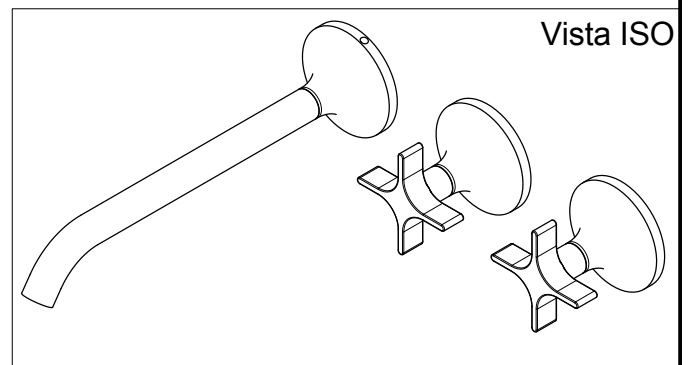

**Ritmonio**  
Living a quality experience.  
13019 VARALLO - (VC) - ITALY

SERIE  
DIAMETRO35 CROSS

CODICE  
PR53AJ202

DATA EMISSIONE  
06/07/2021

DENOMINAZIONE  
Gruppo a tre fori ad incasso per lavabo  
Built-in three holes basin group

### DIAMETRO35 CROSS