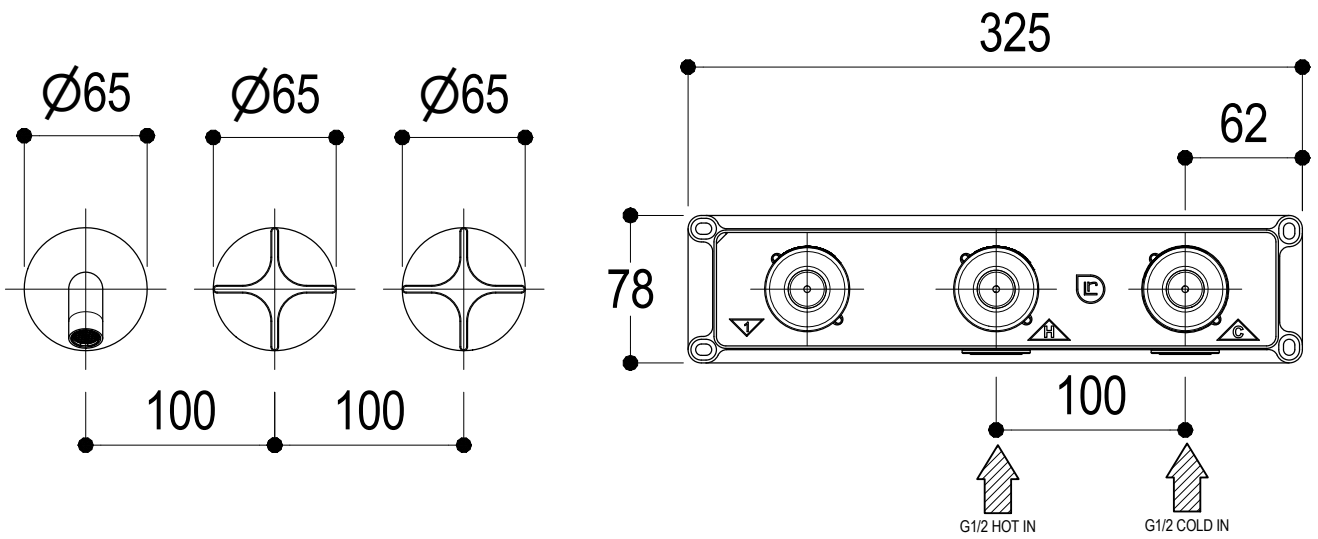

**Ritmonio**  
Living a quality experience.  
13019 VARALLO - (VC) - ITALY

SERIE  
DIAMETRO35 CROSS

CODICE  
PR53AJ202

DATA EMISSIONE  
06/07/2021

DENOMINAZIONE  
Gruppo a tre fori ad incasso per lavabo  
Built-in three holes basin group

### DIAMETRO35 CROSS