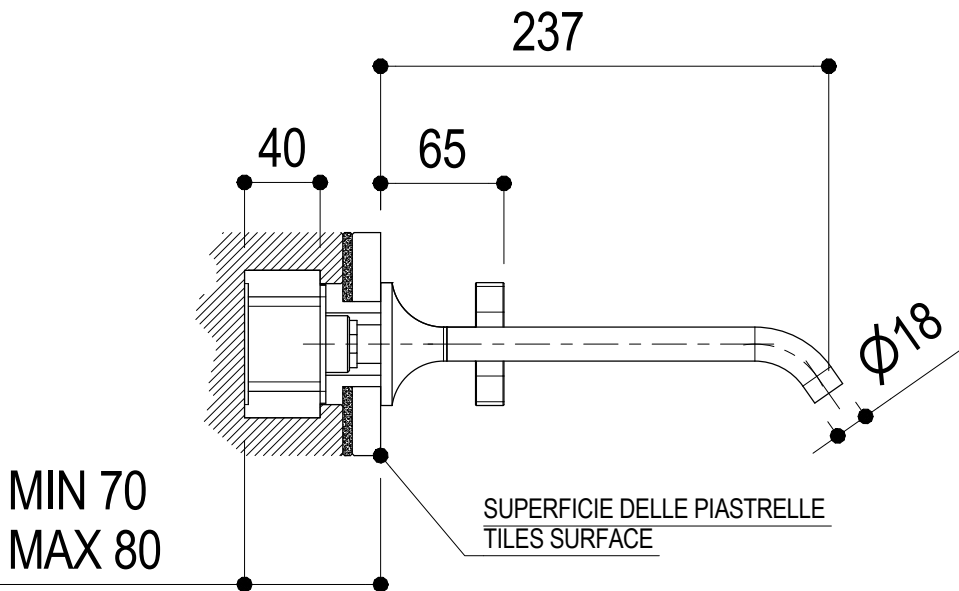

**Ritmonio**  
Living a quality experience.  
13019 VARALLO - (VC) - ITALY

SERIE  
DIAMETRO35 CROSS

CODICE  
PR53AJ202

DATA EMISSIONE  
06/07/2021

DENOMINAZIONE  
Gruppo a tre fori ad incasso per lavabo  
Built-in three holes basin group

Living a quality experience.

13019 VARALLO - (VC) - ITALY

*I diagrammi riportati di seguito riassumono i valori riscontrati durante le prove di portata dei seguenti articoli. Le prove sono state effettuate con pressioni che variavano da 1 a 5 bar e in posizione di acqua miscelata*

### DIAMETRO35 CROSS