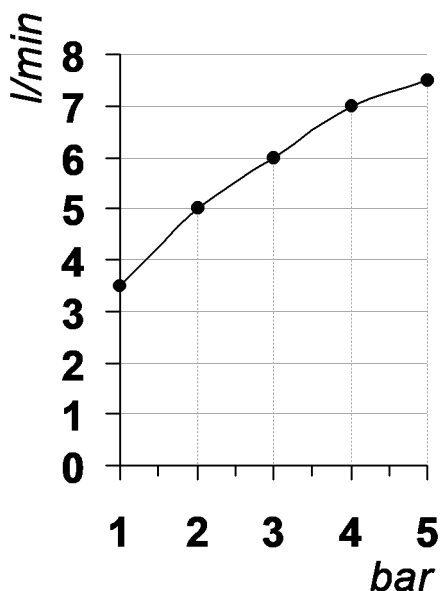

DIAMETRO35 CROSS

Art. PR53AJ202

Gruppo a tre fori ad incasso per lavabo

Built-in three holes basin group

bar	1	2	3	4	5
l/min	3.5	5	6	7	7.5

REVISIONE

/

DATA EMISSIONE

22/12/2021