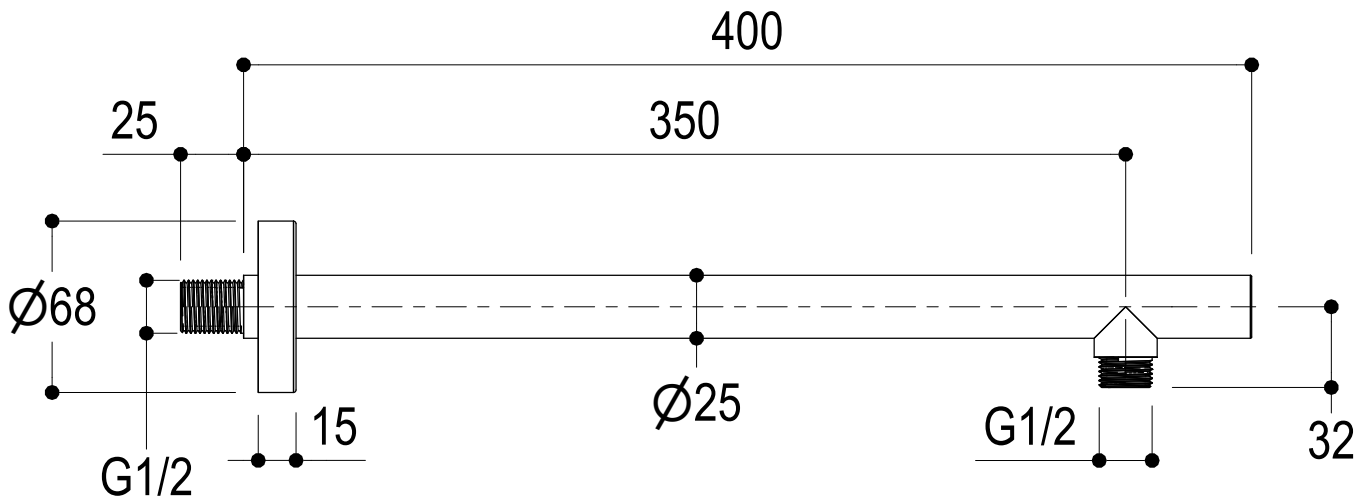

SCHEDA TECNICA / TECHNICAL DATA

RUBINETTERIE RITMONIO S.R.L. si riserva tutti i diritti connessi con il presente documento e con l'oggetto o la materia ivi rappresentati con divieto di riprodurlo, utilizzarlo o renderlo accessibile a terzi in assenza di previa autorizzazione. Disegno CAD non modificabile a mano

Vista ISO

SERIE SOFFIONI

CODICE 75B017

DATA EMISSIONE 09/07/2024

DENOMINAZIONE Braccio soffione da parete
Wall mounted shower arm

REVISIONE /
/