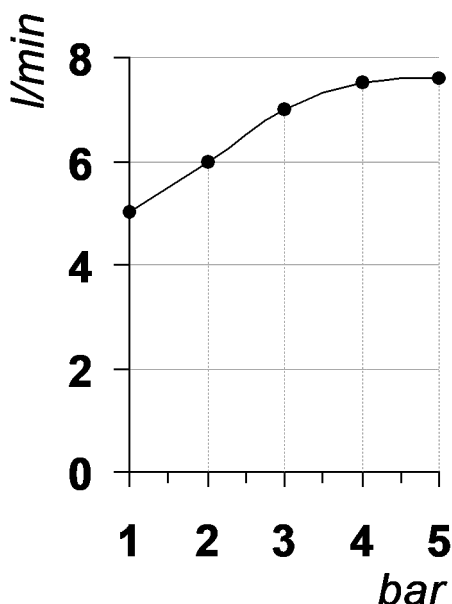

Living a quality experience.

13019 VARALLO - (VC) - ITALY

I diagrammi riportati di seguito riassumono i valori riscontrati durante le prove di portata dei seguenti articoli. Le prove sono state effettuate con pressioni che variavano da 1 a 5 bar e in posizione di acqua miscelata

The following diagrams sum up the values, taken from flow tests of the following items. Tests were conducted with pressure variations from 1 to 5 bar and with mixed water.

HAPTIC

Art. PR43BU201

Miscelatore monocomando per bidet

Single lever bidet mixer

Portata con aeratore
Flow rate with aerator

bar	1	2	3	4	5
l/min	5	6	7	7.5	7.6

REVISIONE

/

DATA EMISSIONE

20/04/2022