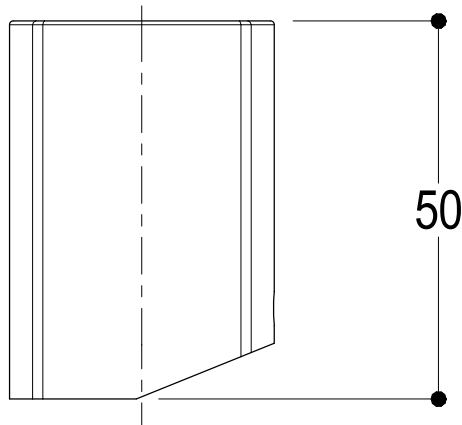

SCHEDA TECNICA / TECHNICAL DATA

RUBINETTERIE RITMONIO S.R.L. si riserva tutti i diritti connessi con il presente documento e con l'oggetto o la materia ivi rappresentati con divieto di riprodurlo, utilizzarlo o renderlo accessibile a terzi in assenza di previa autorizzazione. Disegno CAD non modificabile a mano

RUBINETTERIE RITMONIO S.R.L. will claim all rights related to the present document and with the object or subject represented therein with the prohibition of reproduction, use or disclosure to third parties without previous permission. The Cad plan is not alterable by hand

Ritmonio
Living a quality experience.
13019 VARALLO - (VC) - ITALY

SERIE	HAPTIC	CODICE	PR43MA001	DATA EMISSIONE	04/04/2016
DENOMINAZIONE	Comando senza leva Handle without lever				
REVISIONE	—	EMESSO	BIGLIA M.	APPROVATO	GIUSTO C.