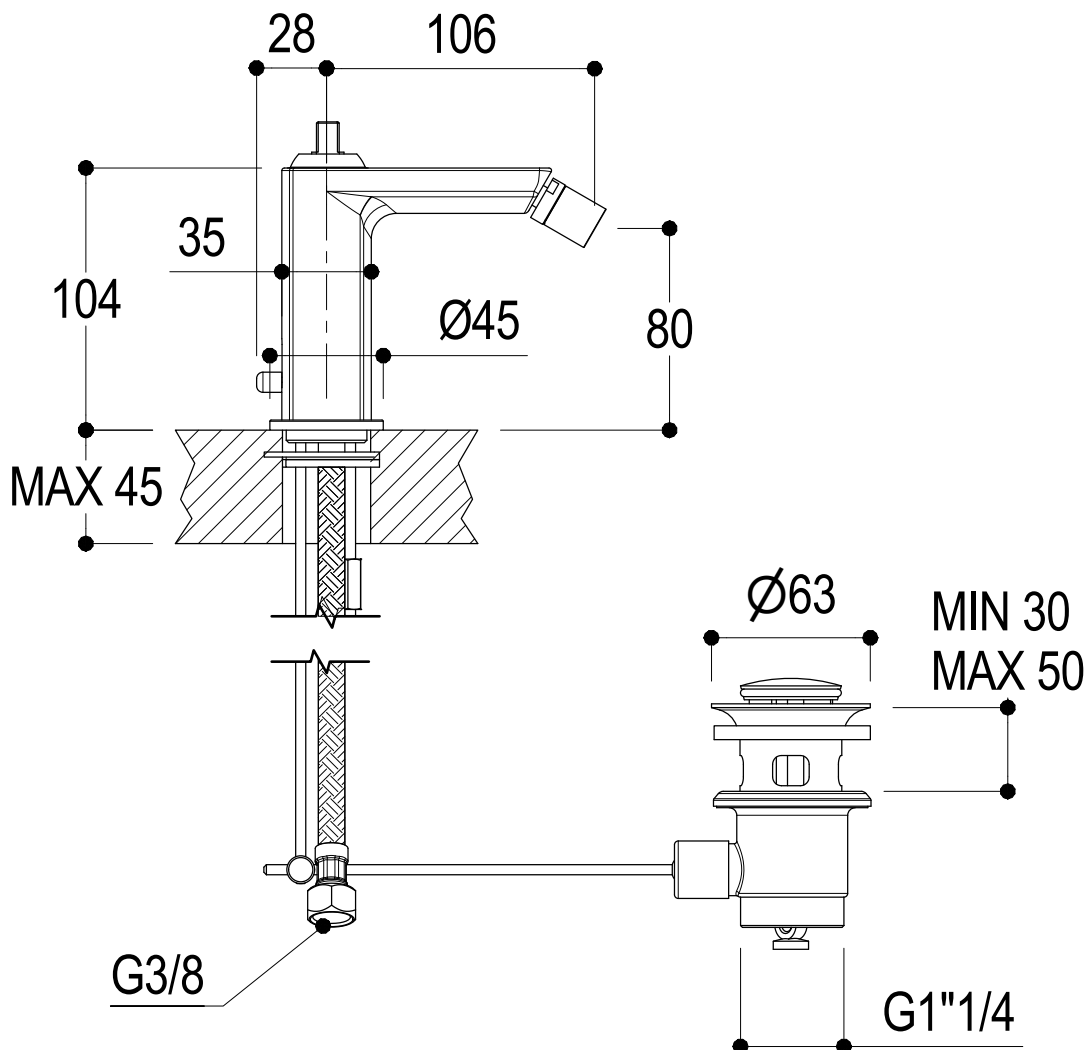

SERIE HAPTIC

CODICE PR43BU101

DATA EMISSIONE 04/04/2016

DENOMINAZIONE Miscelatore monocomando per bidet
Single lever bidet mixer

REVISIONE 1
07/12/2021