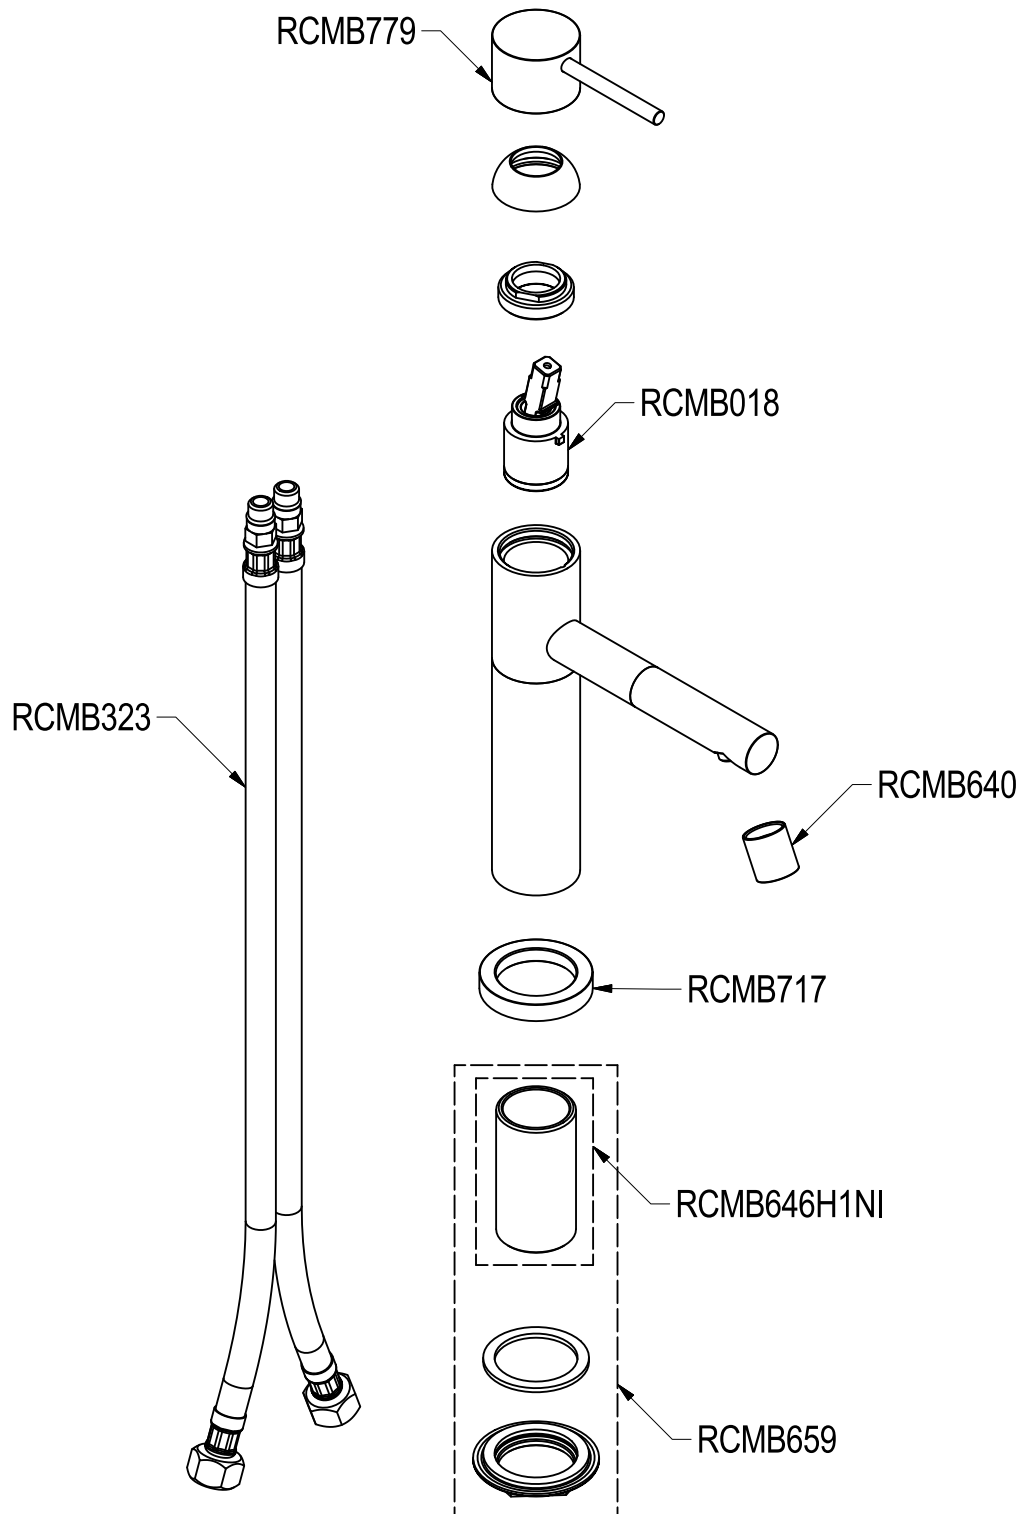

# SCHEDA TECNICA / TECHNICAL DATA

RUBINETTERIE RITMONIO S.R.L. si riserva tutti i diritti connessi con il presente documento e con l'oggetto o la materia ivi rappresentati con divieto di riprodurlo, utilizzarlo o renderlo accessibile a terzi in assenza di previa autorizzazione. Disegno CAD non modificabile a mano

**Ritmonio**  
Living a quality experience.  
13019 VARALLO - (VC) - ITALY

SERIE  $\varnothing 35$  INOX

CODICE E0BA0123DSINOX

DATA EMISSIONE 13/05/19

DENOMINAZIONE Miscelatore monocomando per lavabo  
Single lever basin mixer