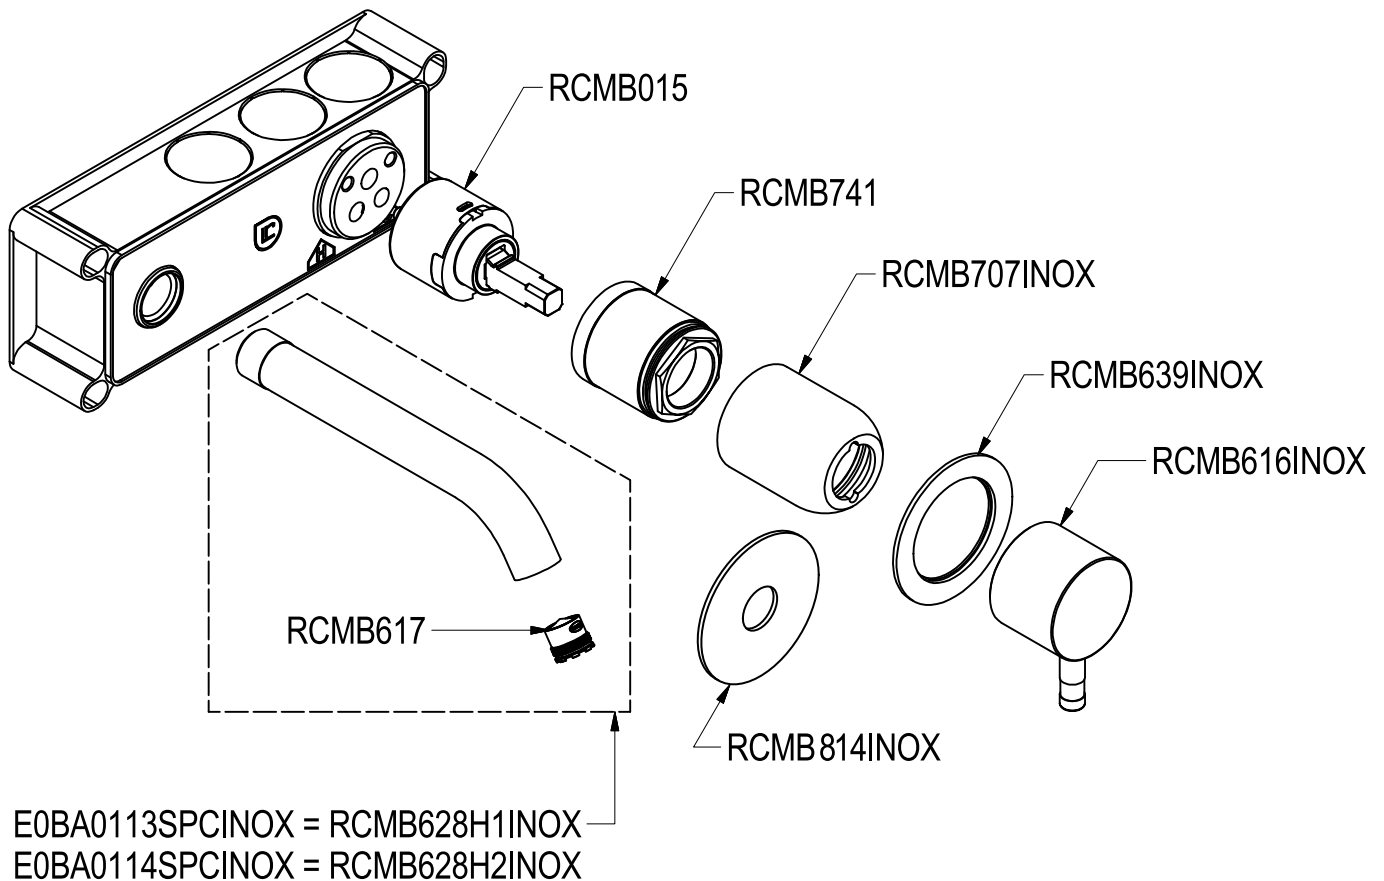

SCHEMA TECNICA / TECHNICAL DATA

RUBINETTERIE RITMONIO S.R.L. si riserva tutti i diritti connessi con il presente documento e con l'oggetto o la materia ivi rappresentati con divieto di riprodurlo, utilizzarlo o renderlo accessibile a terzi in assenza di previa autorizzazione. Disegno CAD non modificabile a mano

Ritmonio
Living a quality experience.
13019 VARALLO - (VC) - ITALY

SERIE
Ø35 INOX

CODICE
E0BA0113SPC-0114SPCINOX

DATA EMISSIONE
31/05/16

DENOMINAZIONE
Miscelatore monocomando ad incasso per lavabo
Built-in single lever basin mixer