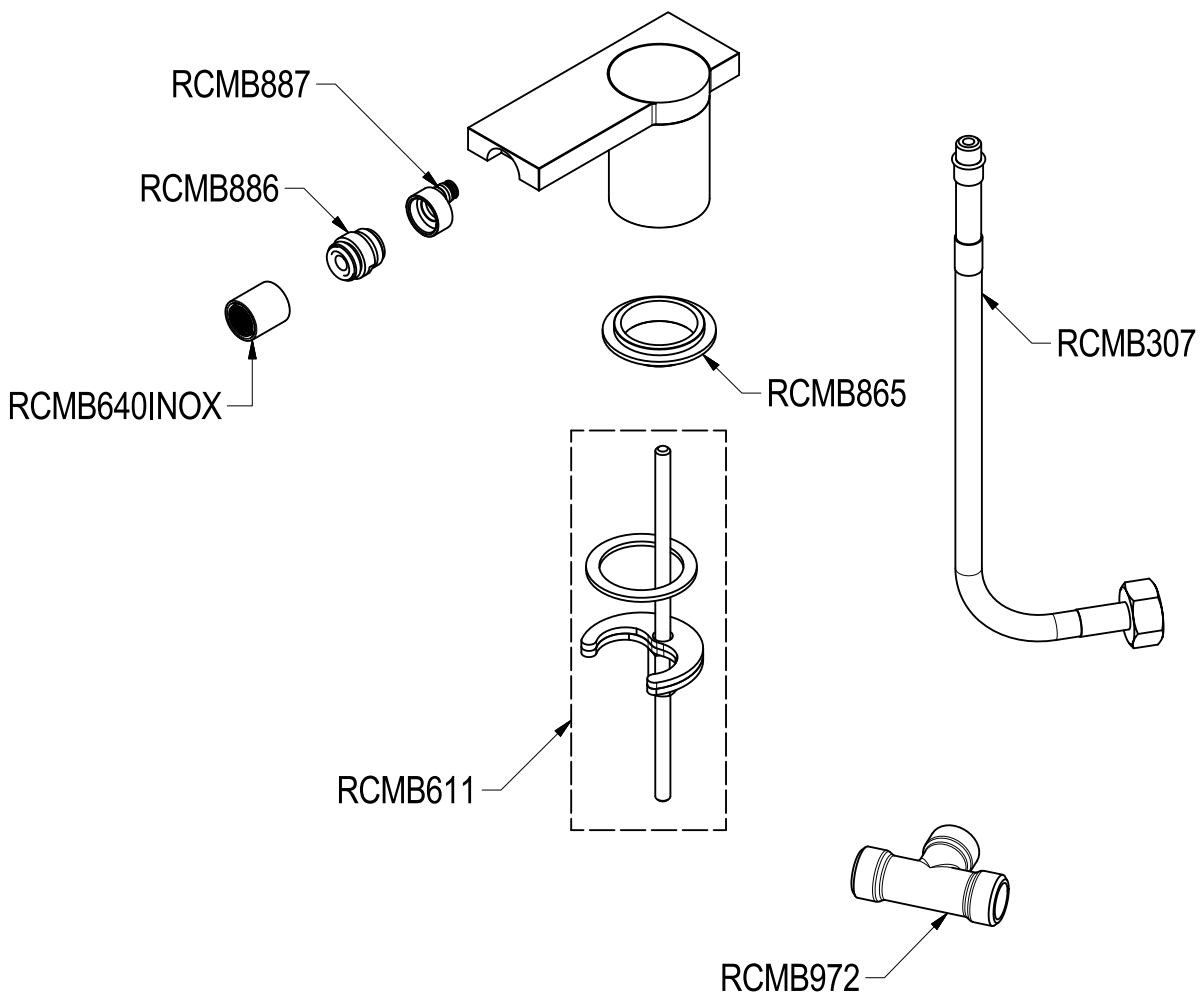

SCHEDA TECNICA / TECHNICAL DATA

RUBINETTERIE RITMONIO S.R.L. si riserva tutti i diritti connessi con il presente documento e con l'oggetto o la materia ivi rappresentati con divieto di riprodurlo, utilizzarlo o renderlo accessibile a terzi in assenza di previa autorizzazione. Disegno CAD non modificabile a mano

SERIE	DOT316	CODICE	PR50CR201	DATA EMISSIONE	12/09/18
DENOMINAZIONE	Canna da piano per bidet Countertop bidet spout			REVISIONE	2
					18/06/19