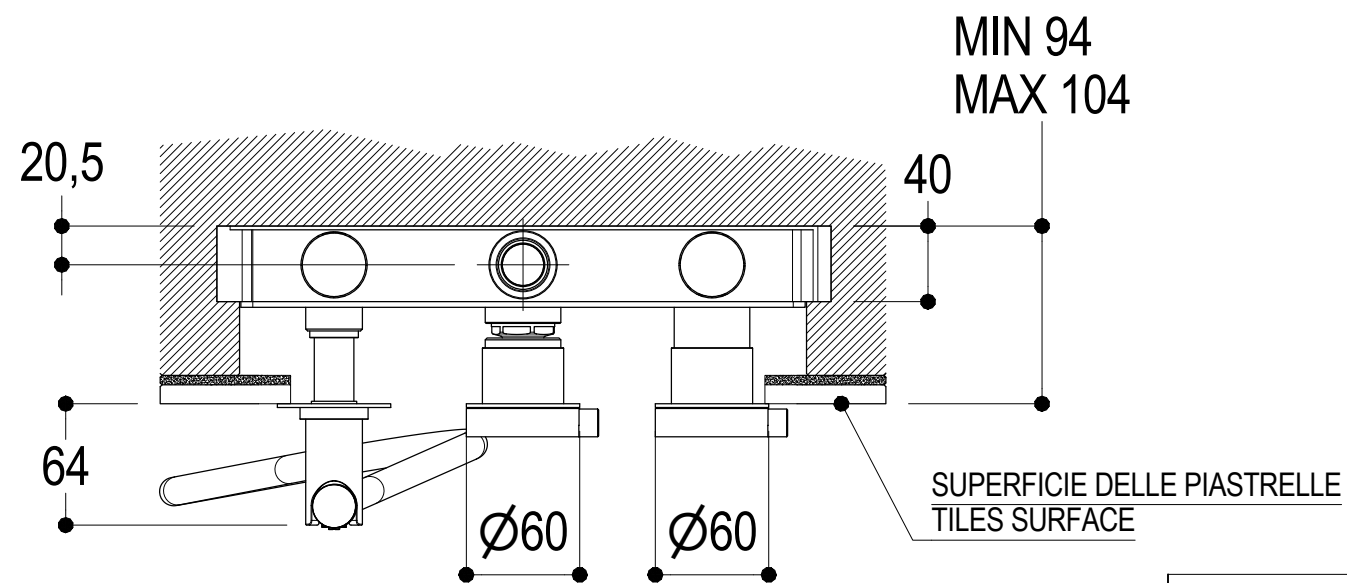

Vista ISO

|               |   |        |           |                |            |
|---------------|---|--------|-----------|----------------|------------|
| SERIE         | DOT316  | CODICE | PR50GF201 | DATA EMISSIONE | 16/06/2020 |
| DENOMINAZIONE | Miscelatore monocomando doccia incasso 3 fori<br>Built-in single lever three holes shower mixer |        |           | REVISIONE      | /          |

Living a quality experience.

13019 VARALLO - (VC) - ITALY

*I diagrammi riportati di seguito riassumono i valori riscontrati durante le prove di portata dei seguenti articoli. Le prove sono state effettuate con pressioni che variavano da 1 a 5 bar e in posizione di acqua miscelata*