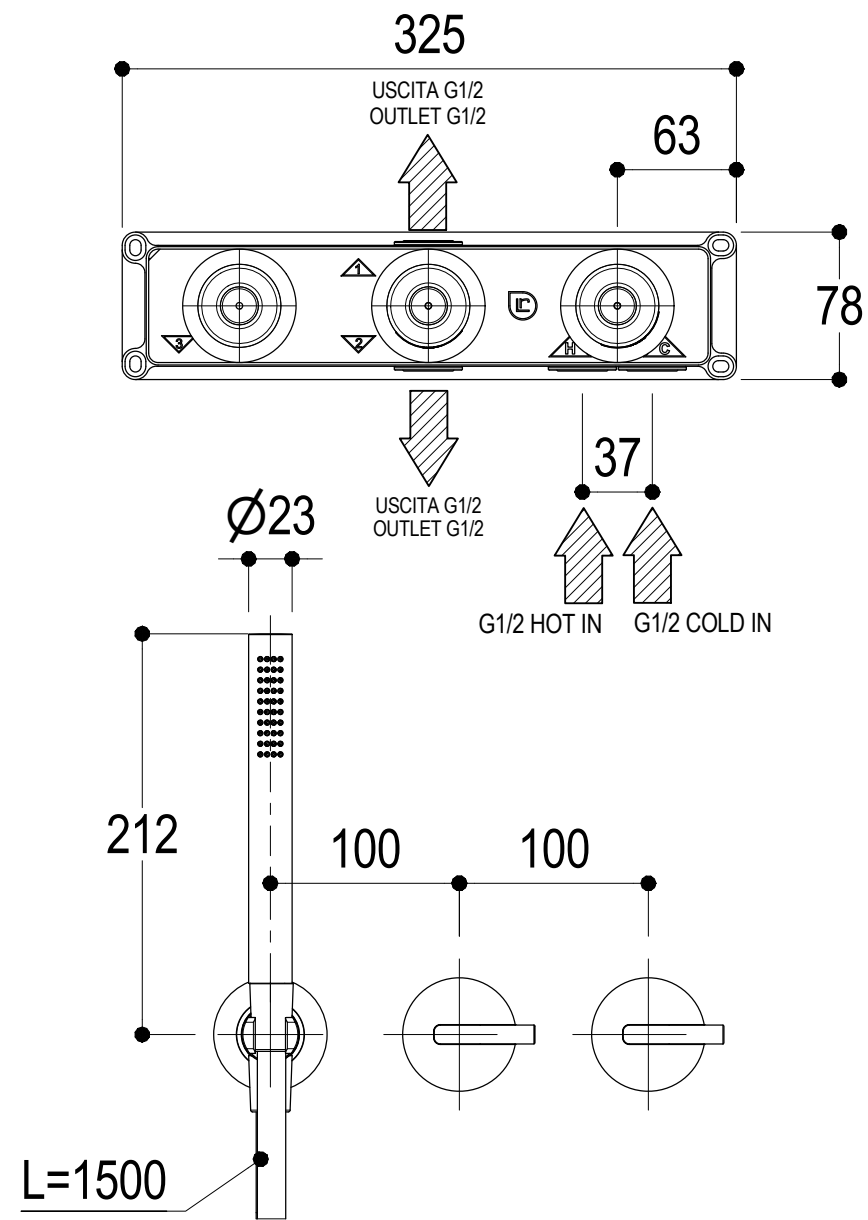

Vista ISO

|               |   |        |           |                |            |
|---------------|---|--------|-----------|----------------|------------|
| SERIE         | DOT316  | CODICE | PR50GF201 | DATA EMISSIONE | 16/06/2020 |
| DENOMINAZIONE | Miscelatore monocomando doccia incasso 3 fori<br>Built-in single lever three holes shower mixer |        |           | REVISIONE      | /          |