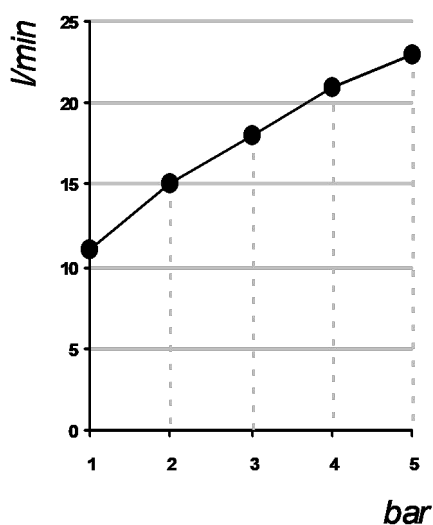

Uscite / Outlets

bar	1	2	3	4	5
l/min	11	15	18	21	23