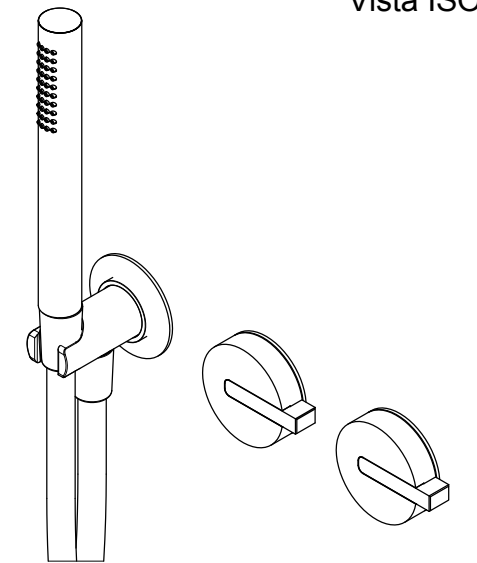

Vista ISO

|               |   |        |           |                |            |
|---------------|---|--------|-----------|----------------|------------|
| SERIE         | DOT316  | CODICE | PR50GF201 | DATA EMISSIONE | 16/06/2020 |
| DENOMINAZIONE | Miscelatore monocomando doccia incasso 3 fori<br>Built-in single lever three holes shower mixer |        |           | REVISIONE      | /          |

Living a quality experience.

13019 VARALLO - (VC) - ITALY

*I diagrammi riportati di seguito riassumono i valori riscontrati durante le prove di portata dei seguenti articoli. Le prove sono state effettuate con pressioni che variavano da 1 a 5 bar e in posizione di acqua miscelata*