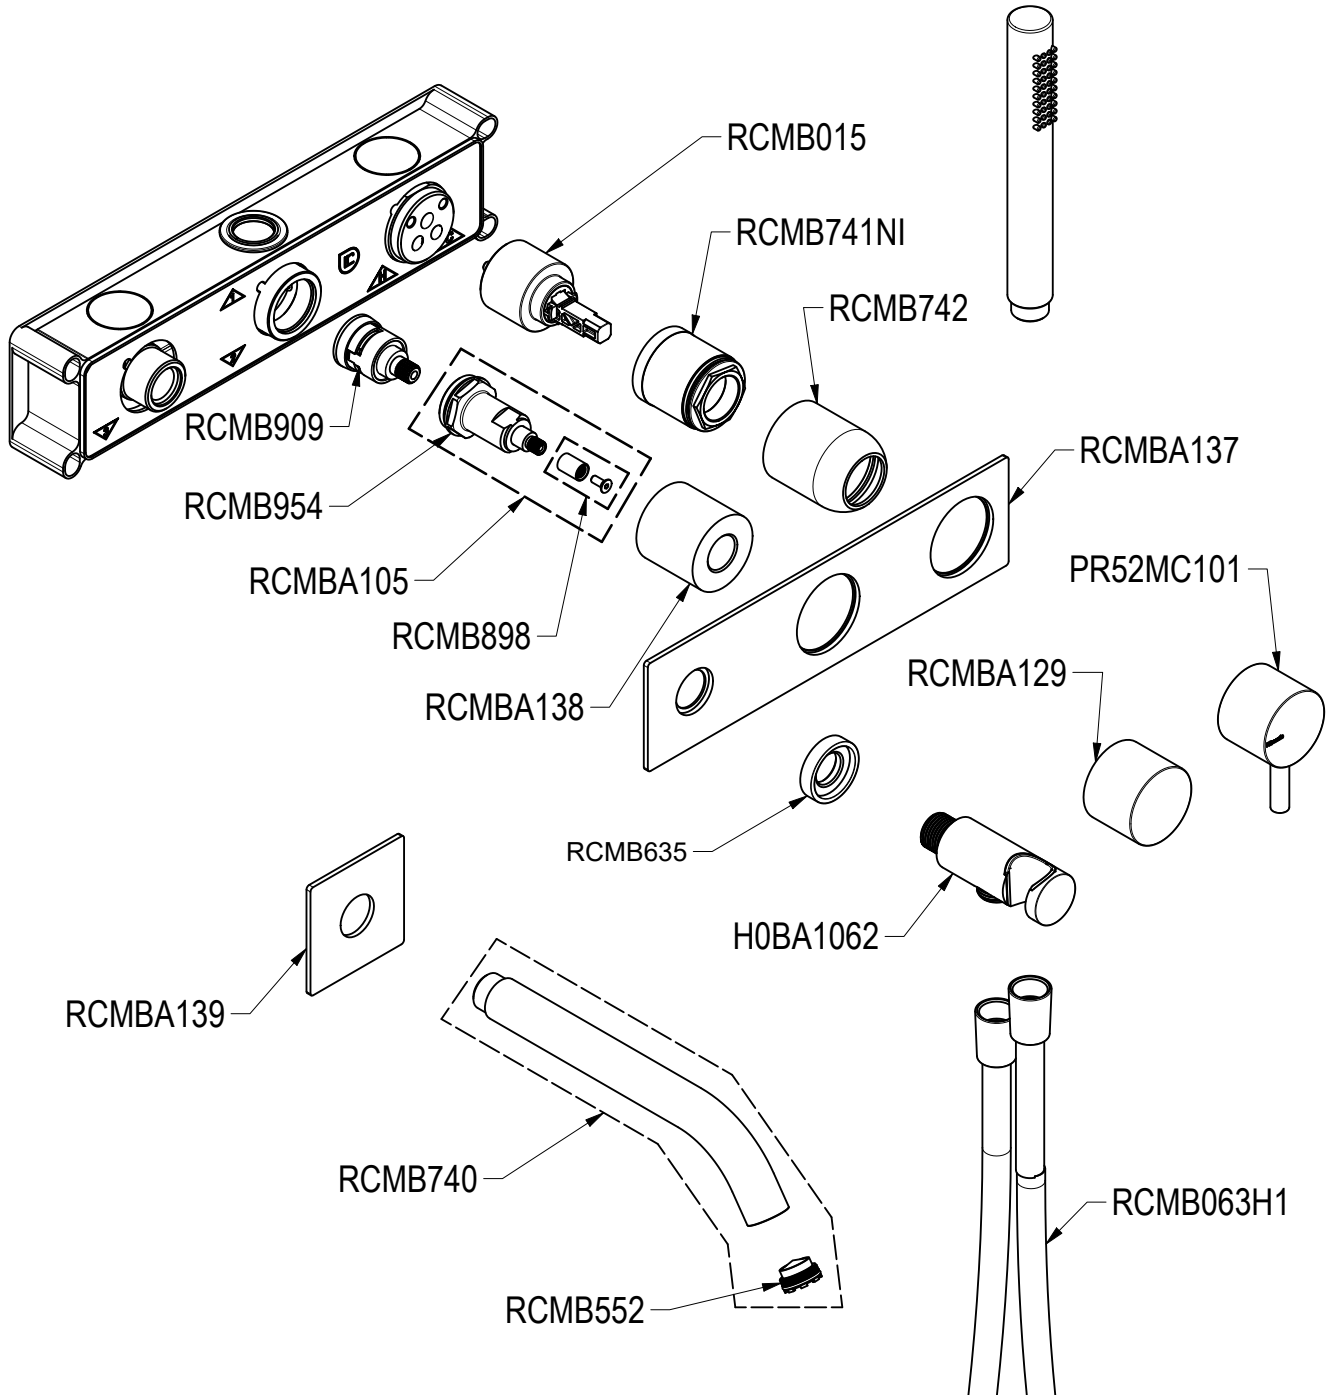

SCHEDA TECNICA / TECHNICAL DATA

RUBINETTERIE RITMONIO S.R.L. si riserva tutti i diritti connessi con il presente documento e con l'oggetto o la materia ivi rappresentati con divieto di riprodurlo, utilizzarlo o renderlo accessibile a terzi in assenza di previa autorizzazione. Disegno CAD non modificabile a mano

 Ritmonio Living a quality experience. 13019 VARALLO - (VC) - ITALY	SERIE DIAMETRO35 S	CODICE PR52EB 101	DATA EMISSIONE 01/02/2021
	DENOMINAZIONE Miscelatore ad incasso per vasca Built-in single lever bath mixer		REVISIONE 2 12/02/2024