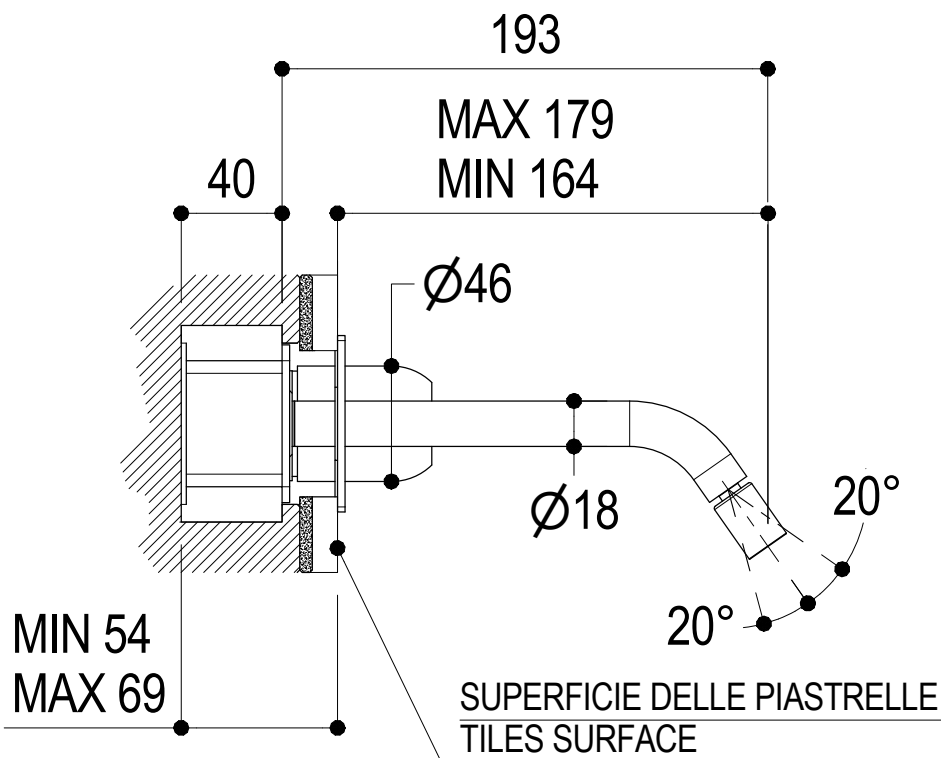

**Ritmonio**  
Living a quality experience.  
13019 VARALLO - (VC) - ITALY

SERIE  
DIAMETRO35 IMPRONTE

CODICE  
PR51BY101

DATA EMISSIONE  
28/01/2021

DENOMINAZIONE  
Miscelatore monocomando ad incasso per bidet  
Built-in single lever bidet mixer

## DIAMETRO35 IMPRONTE