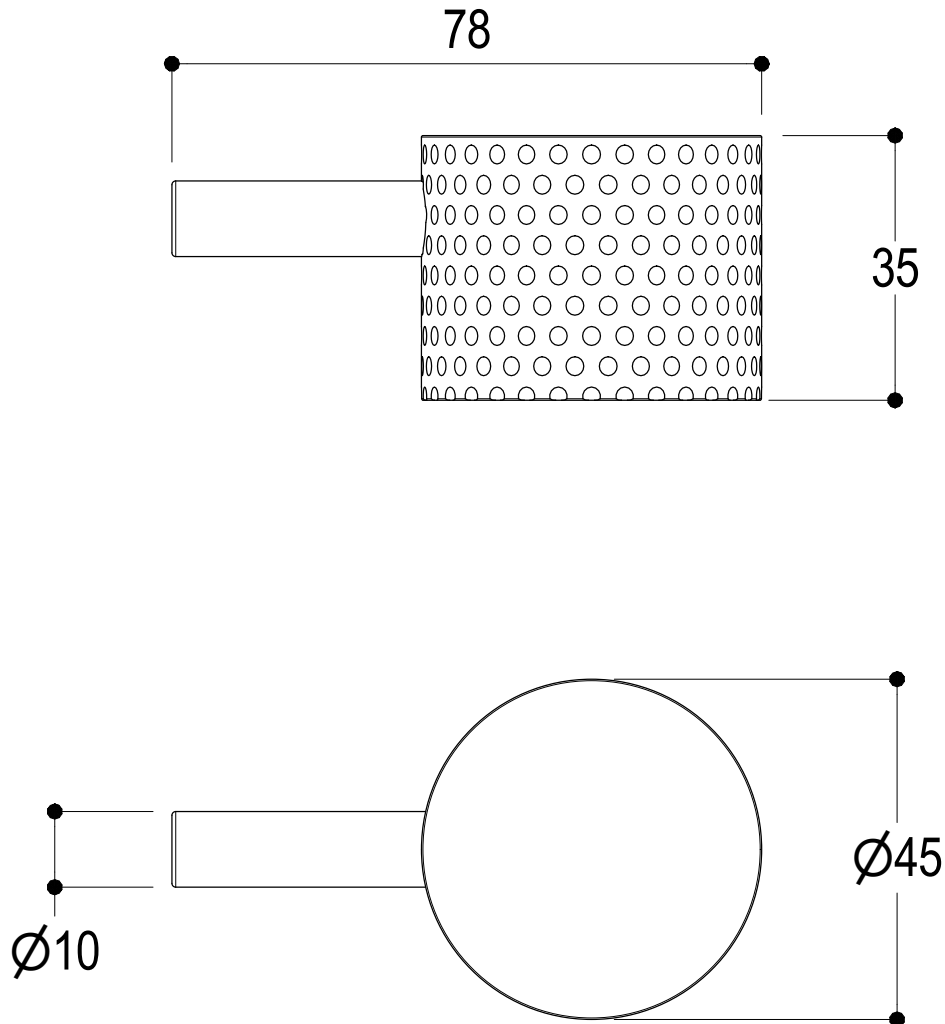

SCHEDA TECNICA / TECHNICAL DATA

RUBINETTERIE RITMONIO S.R.L. si riserva tutti i diritti connessi con il presente documento e con l'oggetto o la materia ivi rappresentati con divieto di riprodurlo, utilizzarlo o renderlo accessibile a terzi in assenza di previa autorizzazione. Disegno CAD non modificabile a mano

RUBINETTERIE RITMONIO S.R.L. will claim all rights related to the present document and with the object or subject represented therein with the prohibition of reproduction, use or disclosure to third parties without previous permission. The Cad plan is not alterable by hand