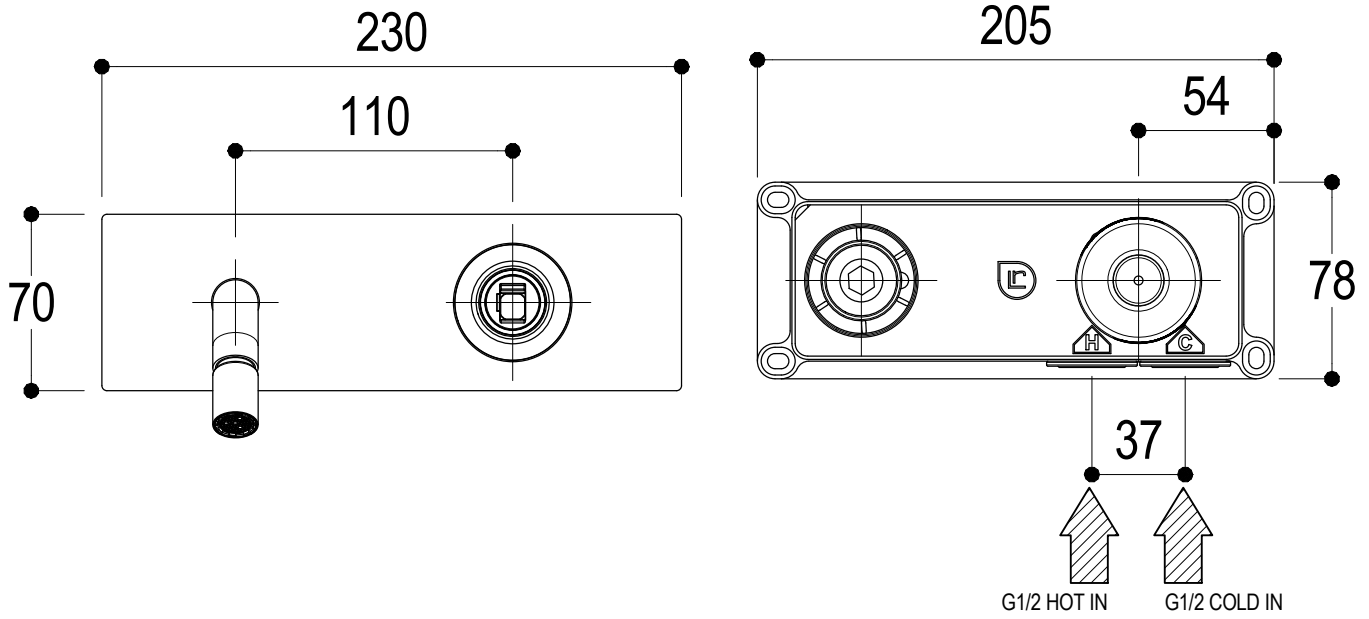

**Ritmonio**  
Living a quality experience.  
13019 VARALLO - (VC) - ITALY

SERIE  
DIAMETRO35 IMPRONTE

CODICE  
PR51BY101

DATA EMISSIONE  
28/01/2021

DENOMINAZIONE  
Miscelatore monocomando ad incasso per bidet  
Built-in single lever bidet mixer