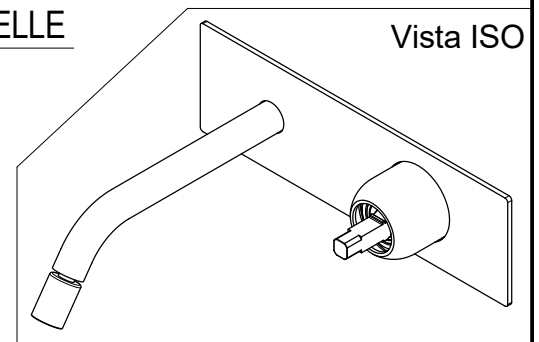

**Ritmonio**  
Living a quality experience.  
13019 VARALLO - (VC) - ITALY

SERIE  
DIAMETRO35 IMPRONTE

CODICE  
PR51BY101

DATA EMISSIONE  
28/01/2021

DENOMINAZIONE  
Miscelatore monocomando ad incasso per bidet  
Built-in single lever bidet mixer