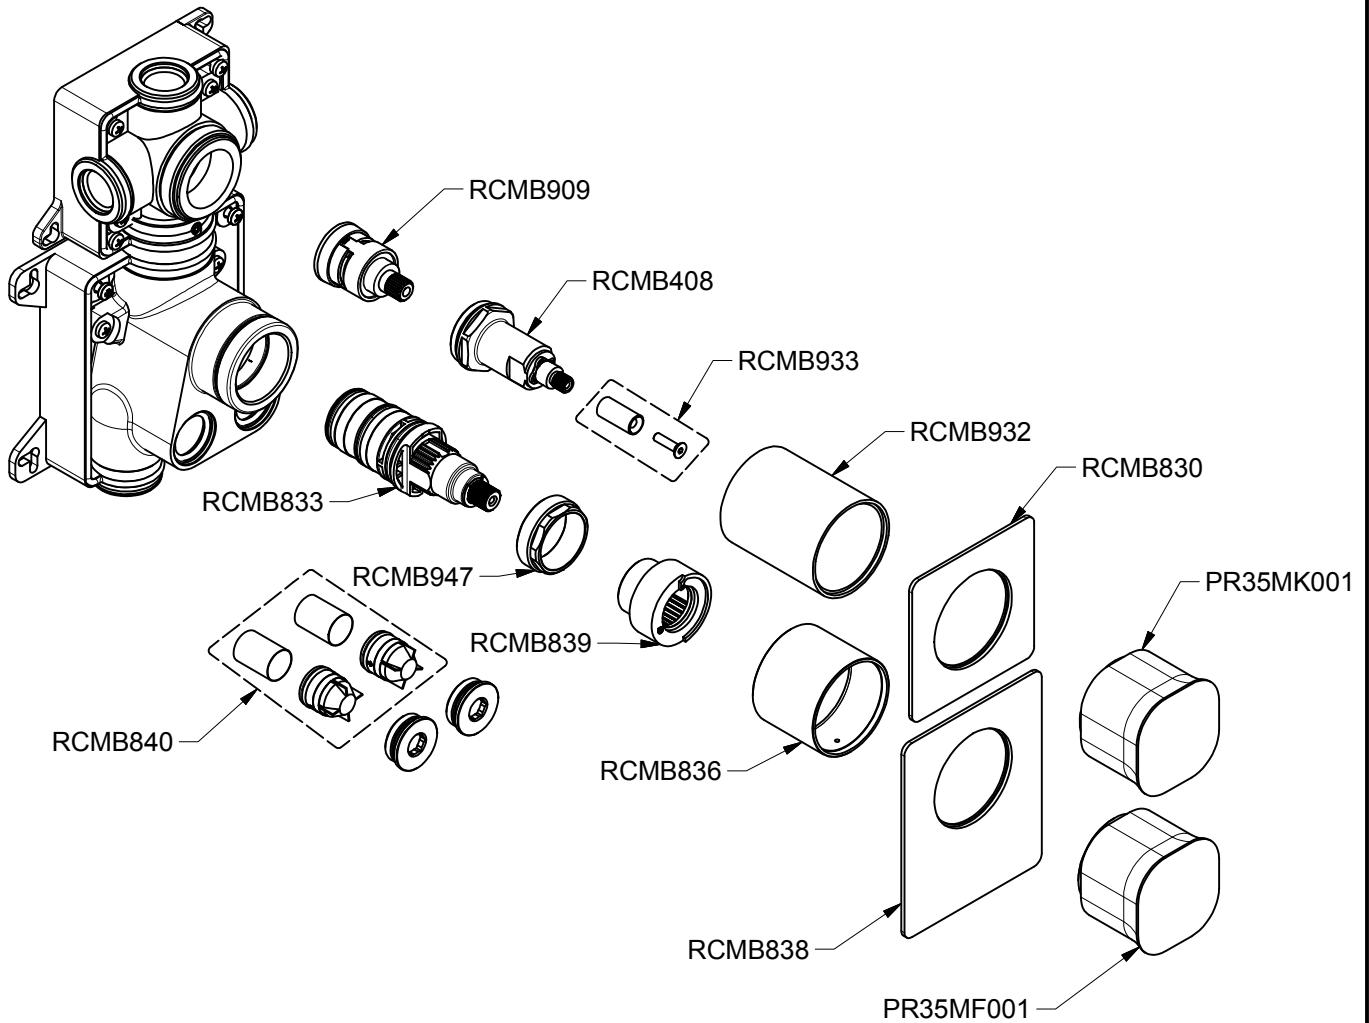

# SCHEDA TECNICA / TECHNICAL DATA

RUBINETTERIE RITMONIO S.R.L. si riserva tutti i diritti connessi con il presente documento e con l'oggetto o la materia ivi rappresentati con divieto di riprodurlo, utilizzarlo o renderlo accessibile a terzi in assenza di previa autorizzazione. Disegno CAD non modificabile a mano

**Ritmonio**  
Living a quality experience.  
13019 VARALLO - (VC) - ITALY

SERIE TAORMINA

CODICE PR35HF202

DATA EMISSIONE 15/06/2018

DENOMINAZIONE Miscelatore termostatico ad incasso  
Built-in thermostatic mixer