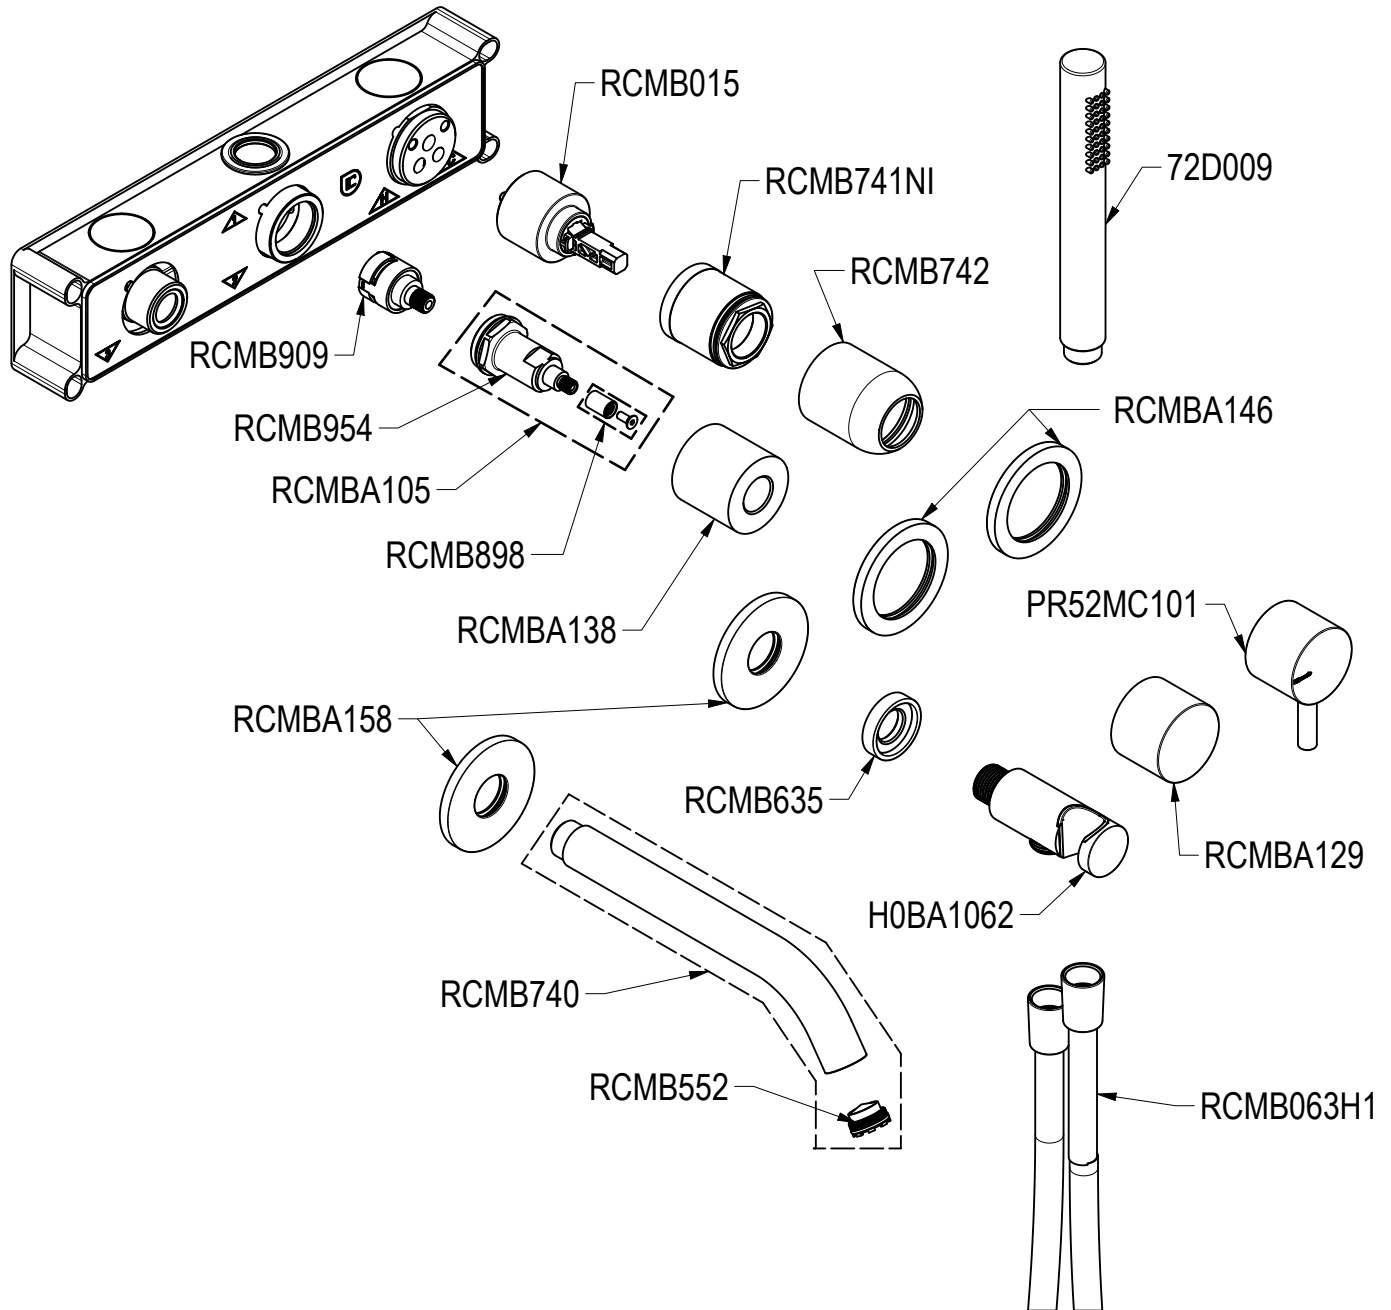

SCHEDA TECNICA / TECHNICAL DATA

RUBINETTERIE RITMONIO S.R.L. si riserva tutti i diritti connessi con il presente documento e con l'oggetto o la materia ivi rappresentati con divieto di riprodurlo, utilizzarlo o renderlo accessibile a terzi in assenza di previa autorizzazione. Disegno CAD non modificabile a mano

SERIE	DIAMETRO35 S	CODICE	PR52EB201	DATA EMISSIONE	02/02/2021
DENOMINAZIONE	Miscelatore ad incasso per vasca Built-in lever bath mixer			REVISIONE	2
					12/02/2024