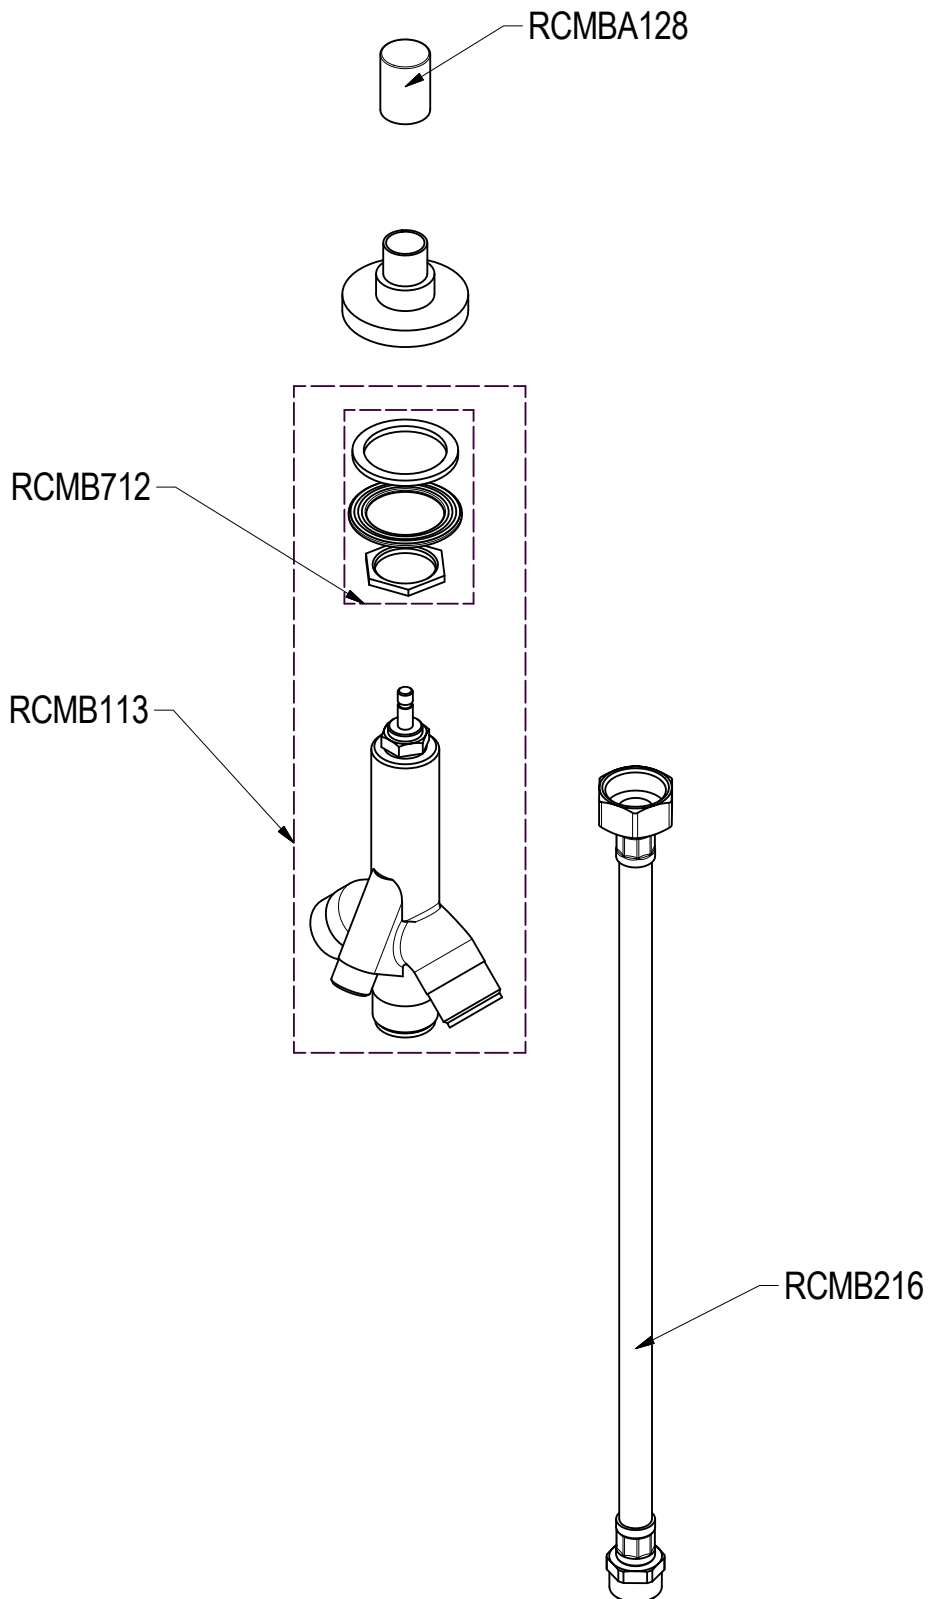

# SCHEDA TECNICA / TECHNICAL DATA

RUBINETTERIE RITMONIO S.R.L. si riserva tutti i diritti connessi con il presente documento e con l'oggetto o la materia ivi rappresentati con divieto di riprodurlo, utilizzarlo o renderlo accessibile a terzi in assenza di previa autorizzazione. Disegno CAD non modificabile a mano

**Ritmonio**  
Living a quality experience.  
13019 VARALLO - (VC) - ITALY

SERIE  
DIAMETRO35 S

CODICE  
7ALF201

DATA EMISSIONE  
10/05/2021

DENOMINAZIONE  
Deviatore completo per bordovasca  
Complete diverter for edge of bath