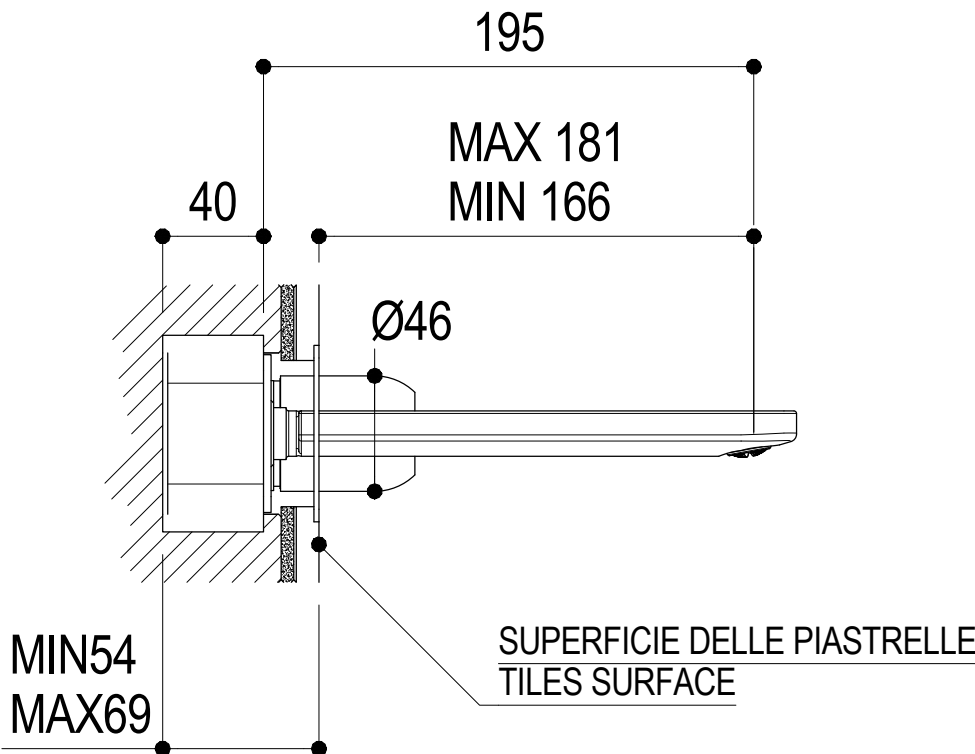

Vista ISO

**Ritmonio**  
Living a quality experience.  
13019 VARALLO - (VC) - ITALY

SERIE HAPTIC

CODICE PR43AY102

DATA EMISSIONE 04/04/2016

DENOMINAZIONE Miscelatore monocomando ad incasso per lavabo  
Built-in single lever basin mixer