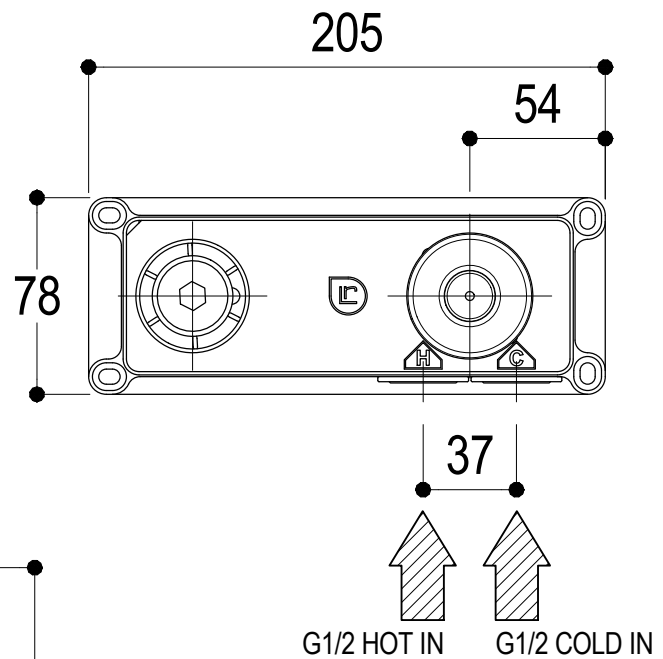

Vista ISO

**Ritmonio**  
Living a quality experience.  
13019 VARALLO - (VC) - ITALY

SERIE HAPTIC

CODICE PR43AY102

DATA EMISSIONE 04/04/2016

DENOMINAZIONE Miscelatore monocomando ad incasso per lavabo  
Built-in single lever basin mixer