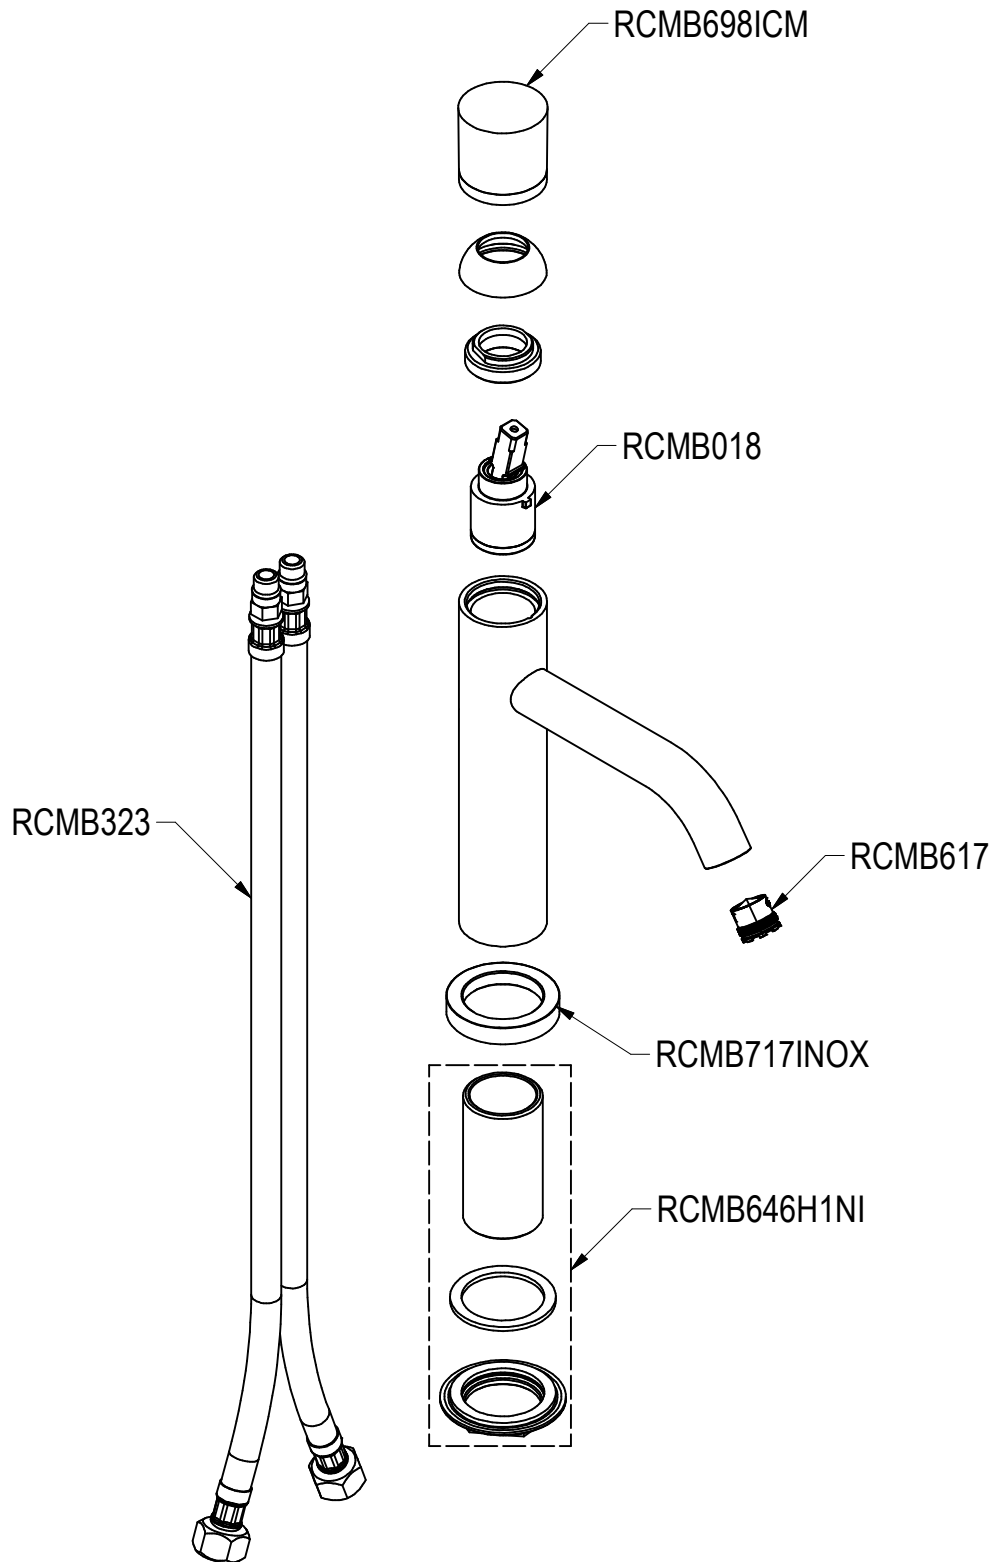

SCHEDA TECNICA / TECHNICAL DATA

RUBINETTERIE RITMONIO S.R.L. si riserva tutti i diritti connessi con il presente documento e con l'oggetto o la materia ivi rappresentati con divieto di riprodurlo, utilizzarlo o renderlo accessibile a terzi in assenza di previa autorizzazione. Disegno CAD non modificabile a mano

Ritmonio

Living a quality experience.

13019 VARALLO - (VC) - ITALY

SERIE
Ø35 INOX CONCRETE

CODICE
E0BA0123-124C

DATA EMISSIONE
14/03/16

DENOMINAZIONE
Miscelatore monocomando per lavabo
Single lever basin mixer