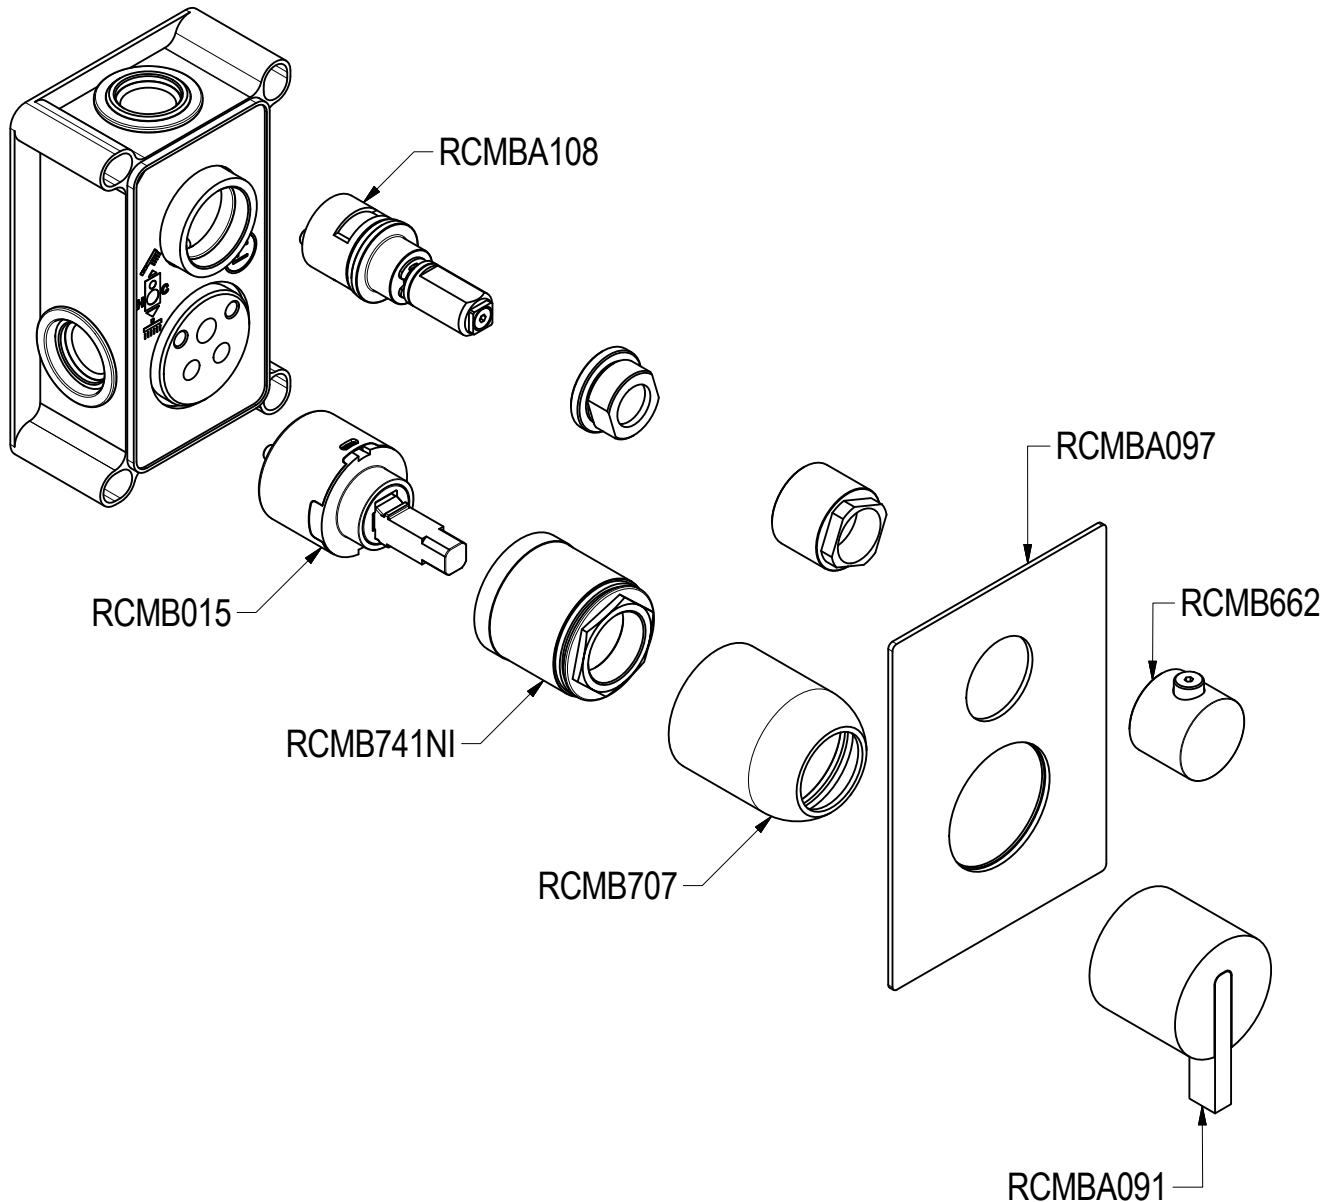

SCHEDA TECNICA / TECHNICAL DATA

RUBINETTERIE RITMONIO S.R.L. si riserva tutti i diritti connessi con il presente documento e con l'oggetto o la materia ivi rappresentati con divieto di riprodurlo, utilizzarlo o renderlo accessibile a terzi in assenza di previa autorizzazione. Disegno CAD non modificabile a mano

Ritmonio
Living a quality experience.
13019 VARALLO - (VC) - ITALY

SERIE DOT316 ROUND

CODICE PR50GB 101

DATA EMISSIONE 23/07/2020

DENOMINAZIONE Miscelatore monocomando incasso con deviatore
Built-in single lever mixer with diverter