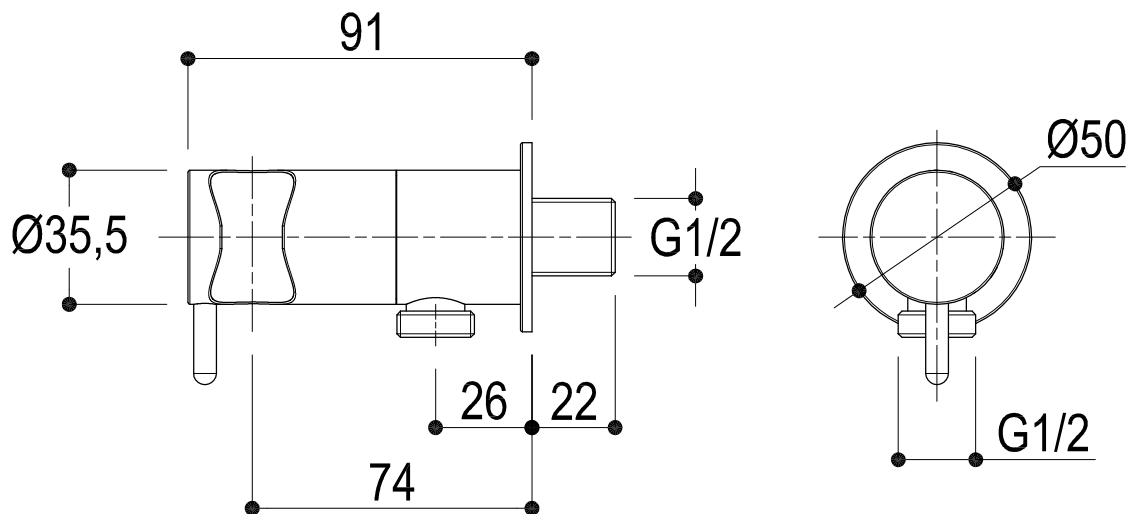

# SCHEDA TECNICA / TECHNICAL DATA

RUBINETTERIE RITMONIO S.R.L. si riserva tutti i diritti connessi con il presente documento e con l'oggetto o la materia ivi rappresentati con divieto di riprodurlo, utilizzarlo o renderlo accessibile a terzi in assenza di previa autorizzazione. Disegno CAD non modificabile a mano

Vista ISO

**Ritmonio**  
Living a quality experience.  
13019 VARALLO - (VC) - ITALY

SERIE ACCESSORI

CODICE 73H002

DATA EMISSIONE 29/09/14

DENOMINAZIONE  
Pres a acqua con supporto doccetta e comando portata  
Water-connection with handshower support and flow regulator