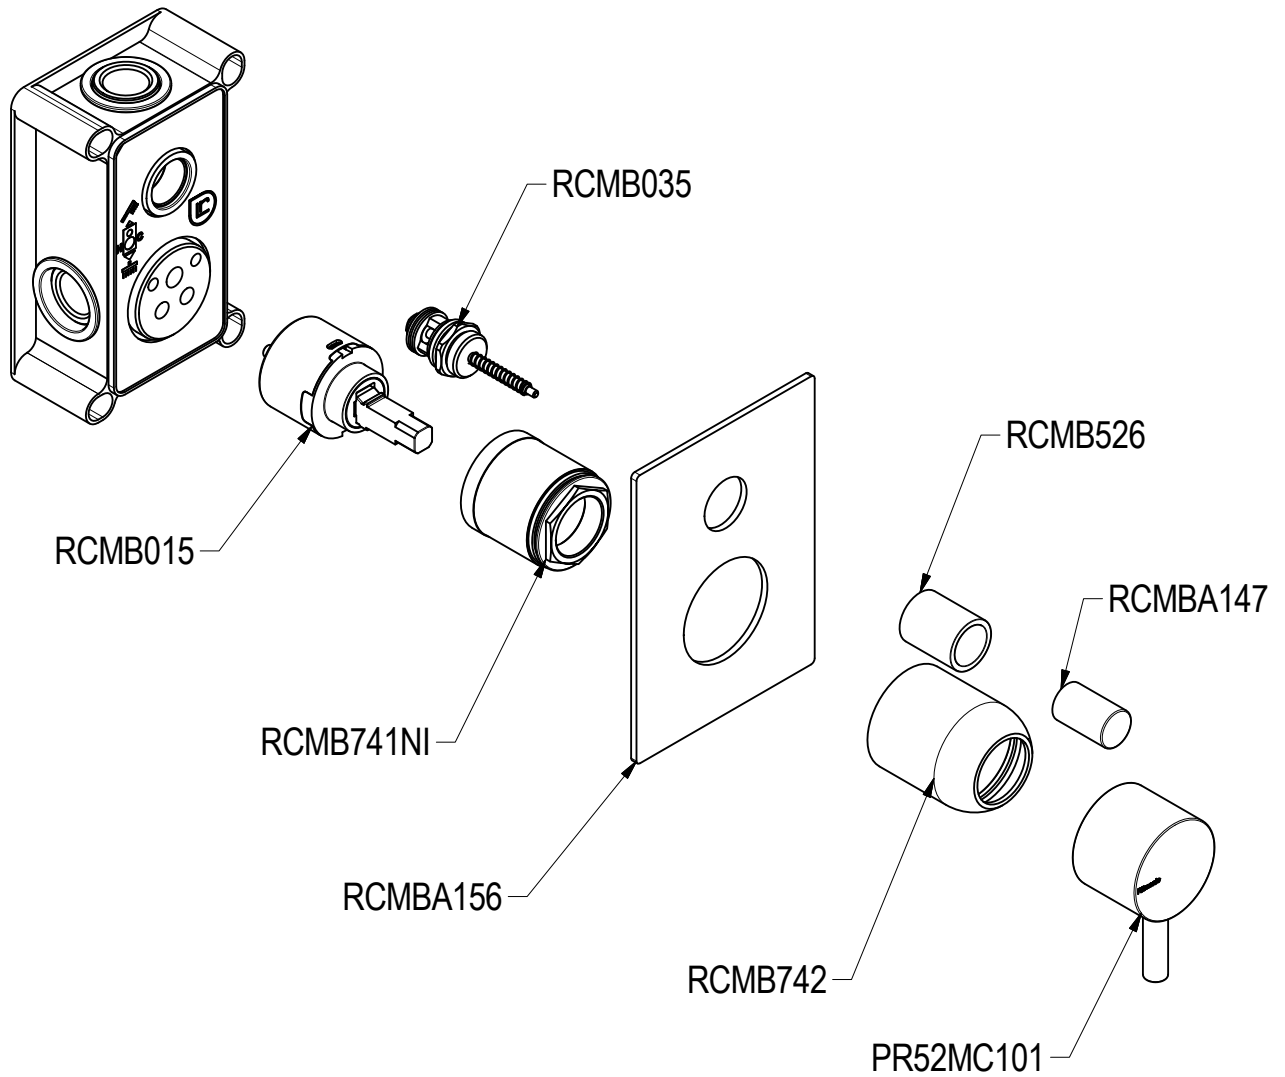

SCHEDA TECNICA / TECHNICAL DATA

RUBINETTERIE RITMONIO S.R.L. si riserva tutti i diritti connessi con il presente documento e con l'oggetto o la materia ivi rappresentati con divieto di riprodurlo, utilizzarlo o renderlo accessibile a terzi in assenza di previa autorizzazione. Disegno CAD non modificabile a mano

SERIE	DIAMETRO35 S	CODICE	PR52GB 101	DATA EMISSIONE	02/02/2021
DENOMINAZIONE	Miscelatore monocomando ad incasso per doccia Built-in single lever shower mixer			REVISIONE	/