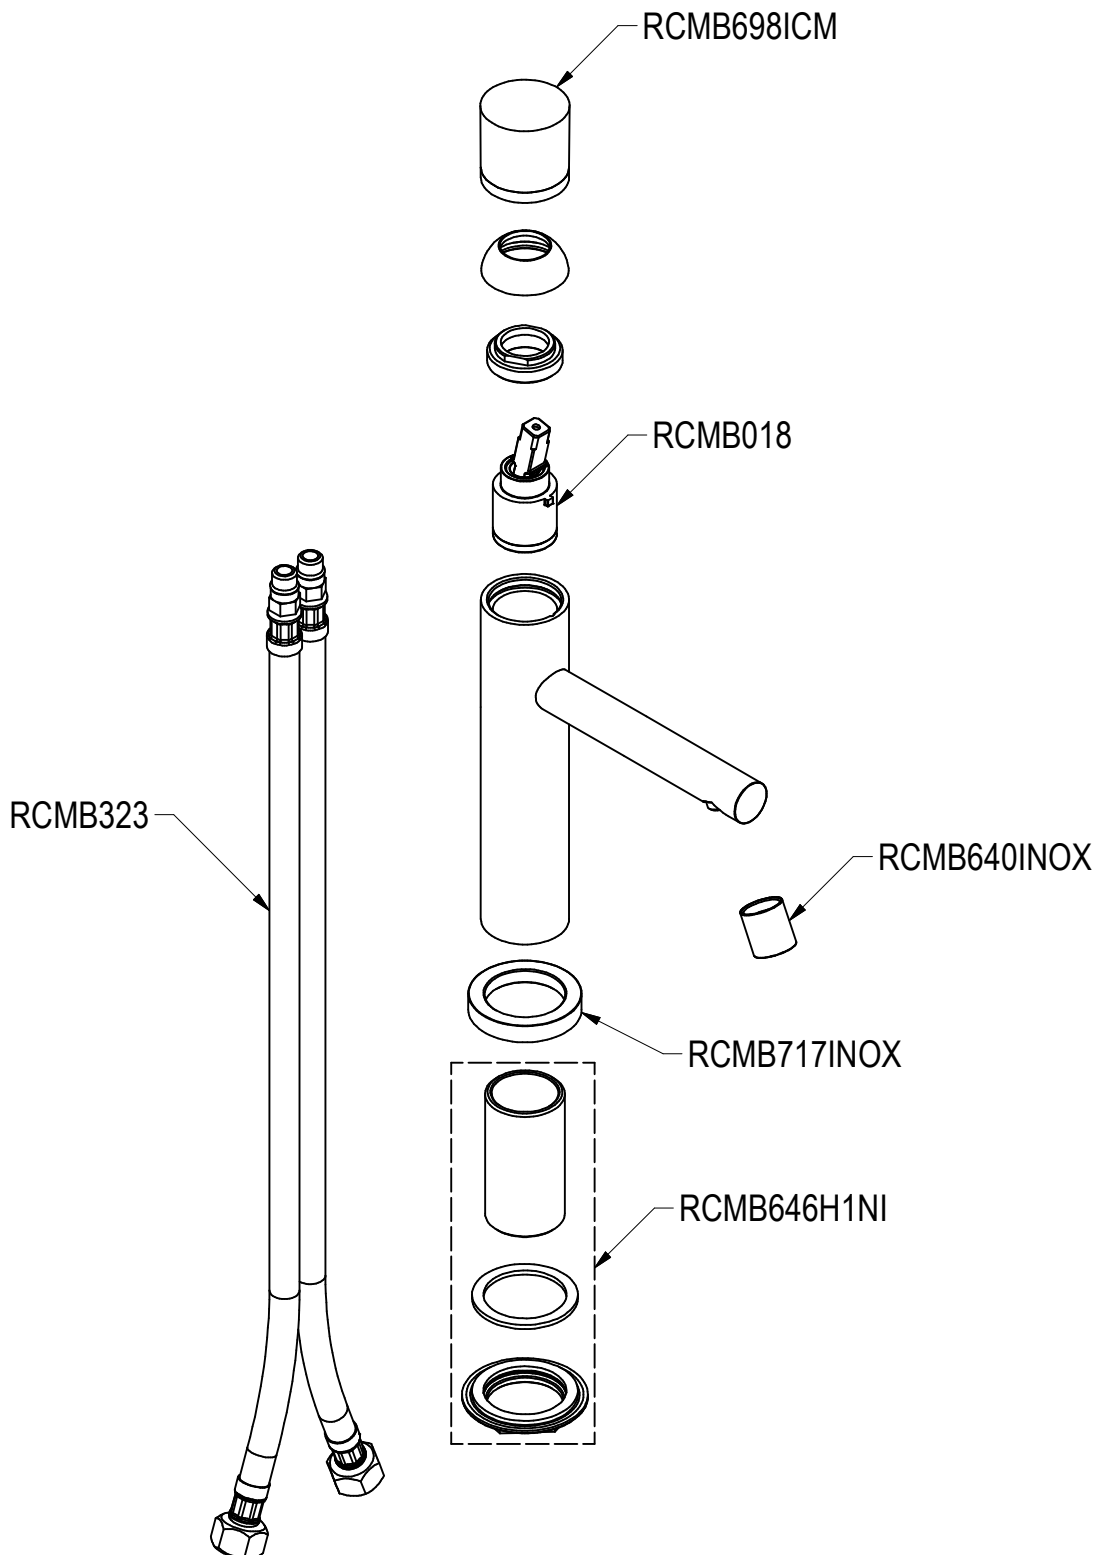

SCHEDA TECNICA / TECHNICAL DATA

RUBINETTERIE RITMONIO S.R.L. si riserva tutti i diritti connessi con il presente documento e con l'oggetto o la materia ivi rappresentati con divieto di riprodurlo, utilizzarlo o renderlo accessibile a terzi in assenza di previa autorizzazione. Disegno CAD non modificabile a mano

Ritmonio

Living a quality experience.

13019 VARALLO - (VC) - ITALY

SERIE
Ø35 INOX CONCRETE

CODICE
E0BA0123-124D

DATA EMISSIONE
14/03/16

DENOMINAZIONE
Miscelatore monocomando per lavabo
Single lever basin mixer