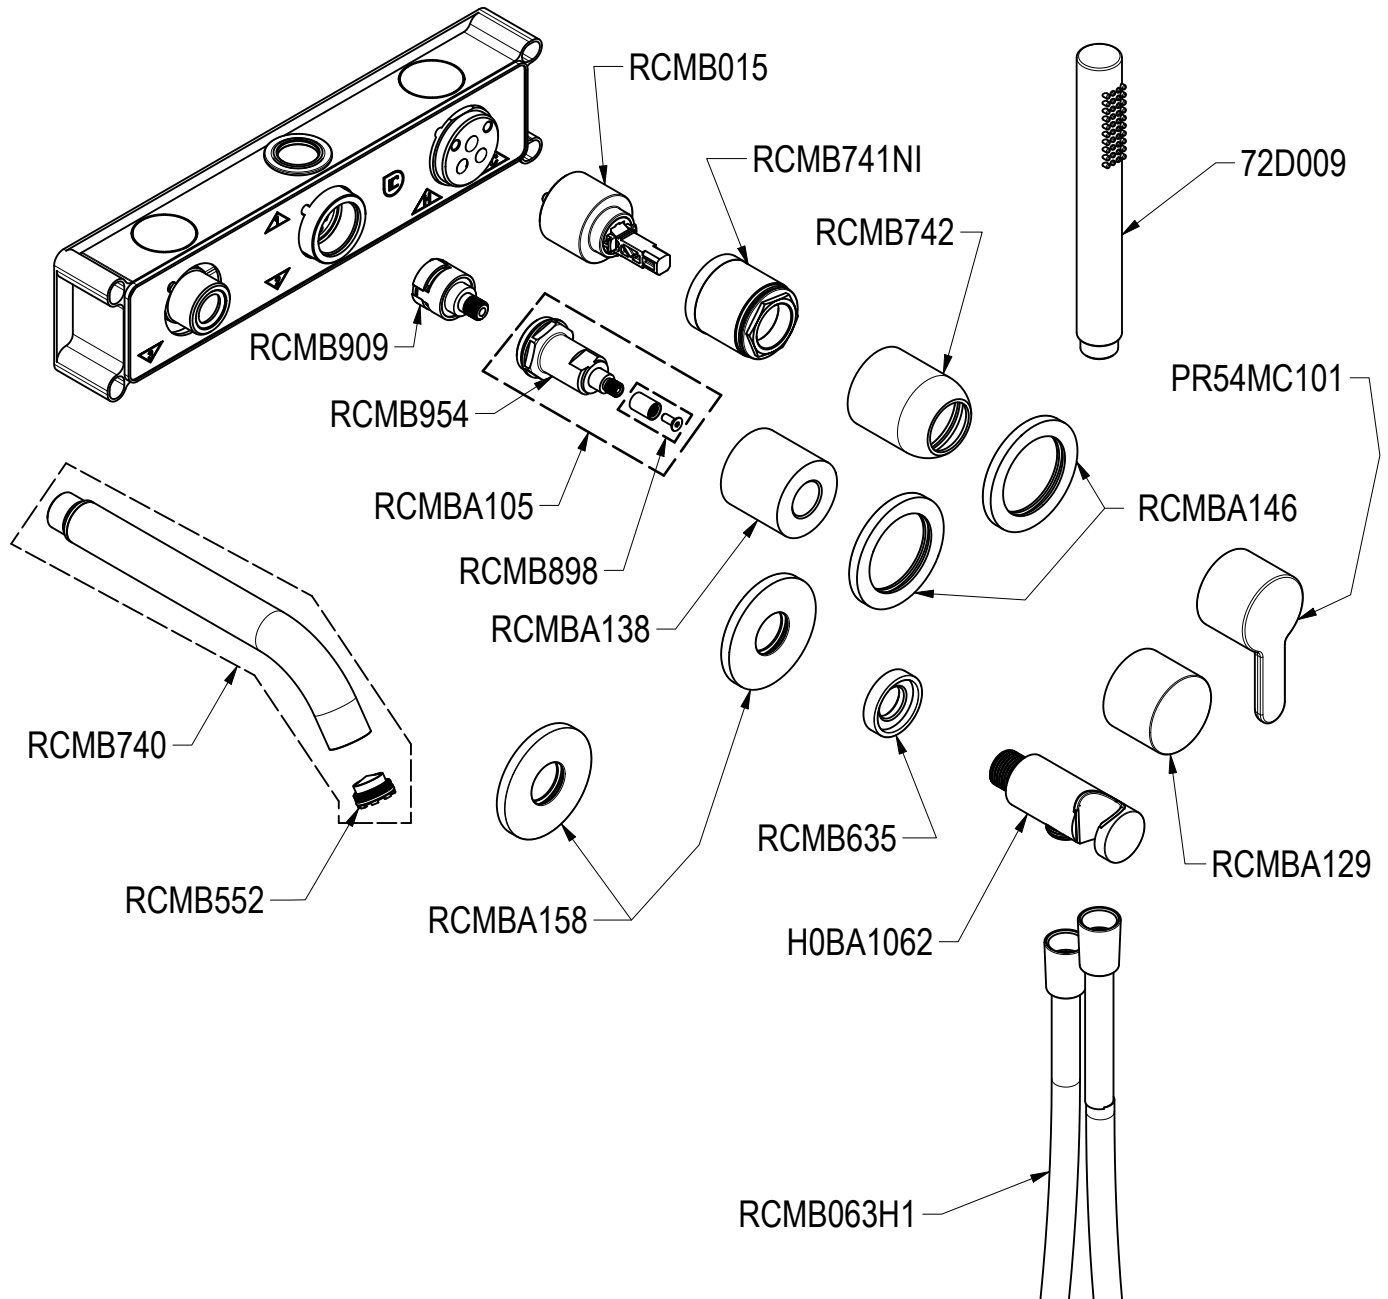

SCHEDA TECNICA / TECHNICAL DATA

RUBINETTERIE RITMONIO S.R.L. si riserva tutti i diritti connessi con il presente documento e con l'oggetto o la materia ivi rappresentati con divieto di riprodurlo, utilizzarlo o renderlo accessibile a terzi in assenza di previa autorizzazione. Disegno CAD non modificabile a mano

Ritmonio
Living a quality experience.
13019 VARALLO - (VC) - ITALY

SERIE
DIAMETRO35 ELEGANCE

CODICE
PR54EB201

DATA EMISSIONE
22/07/2021

DENOMINAZIONE
Miscelatore ad incasso per vasca
Built-in lever bath mixer