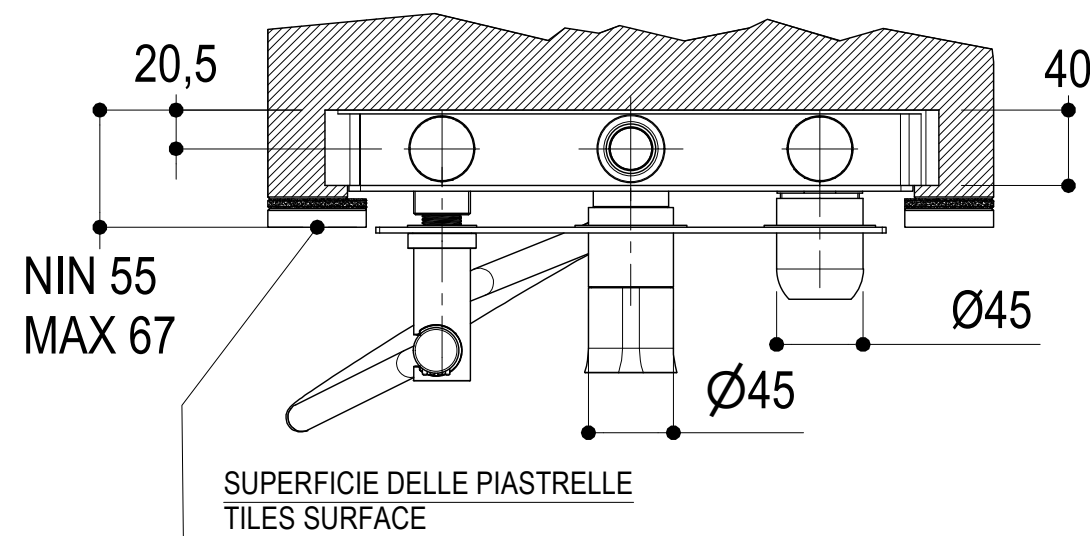

PM0020L

**Ritmonio**  
Living a quality experience.  
13019 VARALLO - (VC) - ITALY

SERIE	TAORMINA	CODICE	PR35GR102 + PM0020L	DATA EMISSIONE	18/02/2025
DENOMINAZIONE	Miscelatore ad incasso per vasca/doccia Built-in single lever bath/shower mixer			REVISIONE	/