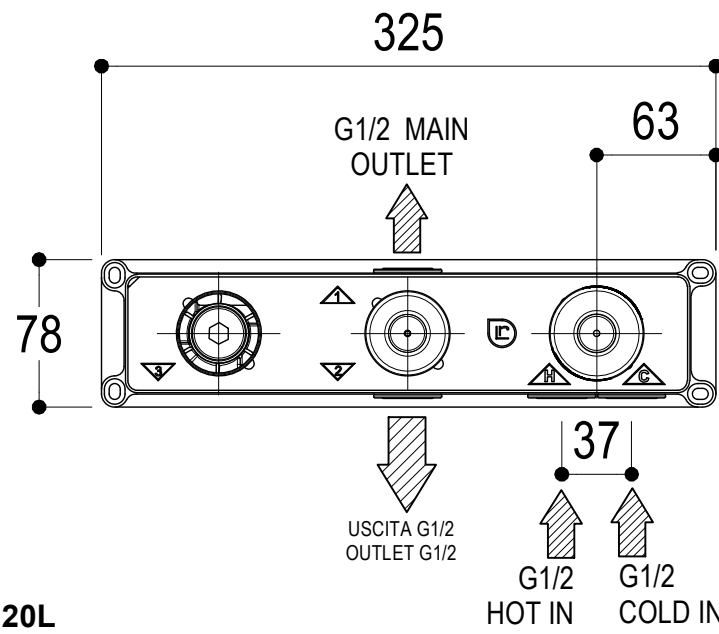

PM0020L

**Ritmonio**  
Living a quality experience.  
13019 VARALLO - (VC) - ITALY

SERIE	TAORMINA	CODICE	PR35GR102 + PM0020L	DATA EMISSIONE	18/02/2025
DENOMINAZIONE	Miscelatore ad incasso per vasca/doccia Built-in single lever bath/shower mixer			REVISIONE	/