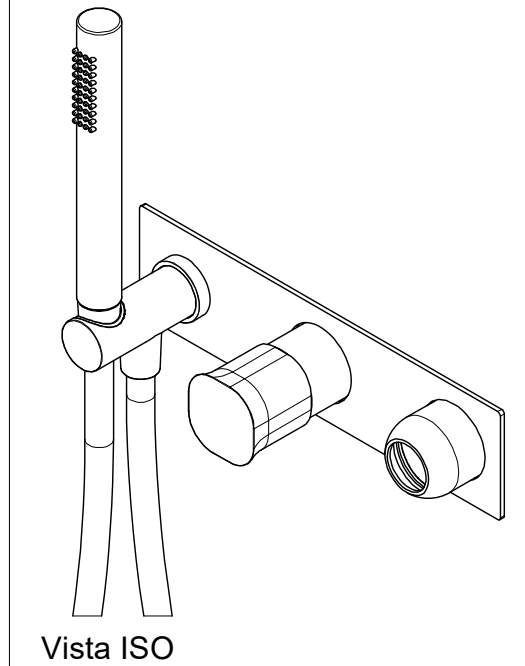

PM0020L

**Ritmonio**  
Living a quality experience.  
13019 VARALLO - (VC) - ITALY

SERIE	TAORMINA	CODICE	PR35GR102 + PM0020L	DATA EMISSIONE	18/02/2025
DENOMINAZIONE	Miscelatore ad incasso per vasca/doccia Built-in single lever bath/shower mixer			REVISIONE	/