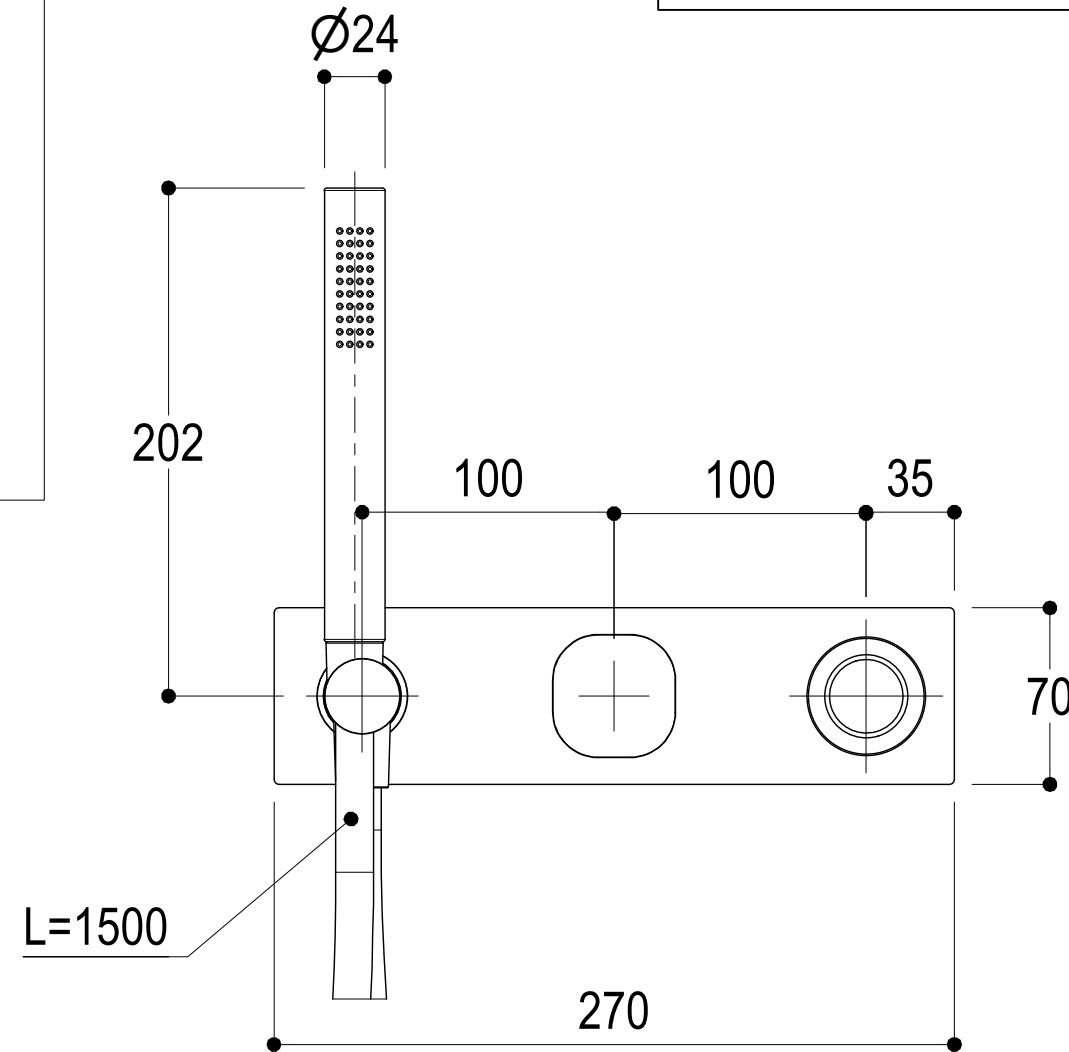

# SCHEDA TECNICA / TECHNICAL DATA

RUBINETTERIE RITMONIO S.R.L. si riserva tutti i diritti connessi con il presente documento e con l'oggetto o la materia ivi rappresentati con divieto di riprodurlo, utilizzarlo o renderlo accessibile a terzi in assenza di previa autorizzazione. Disegno CAD non modificabile a mano

PM0020L

**Ritmonio**  
Living a quality experience.  
13019 VARALLO - (VC) - ITALY

SERIE	TAORMINA	CODICE	PR35GR102 + PM0020L	DATA EMISSIONE	18/02/2025
DENOMINAZIONE	Miscelatore ad incasso per vasca/doccia Built-in single lever bath/shower mixer			REVISIONE	/