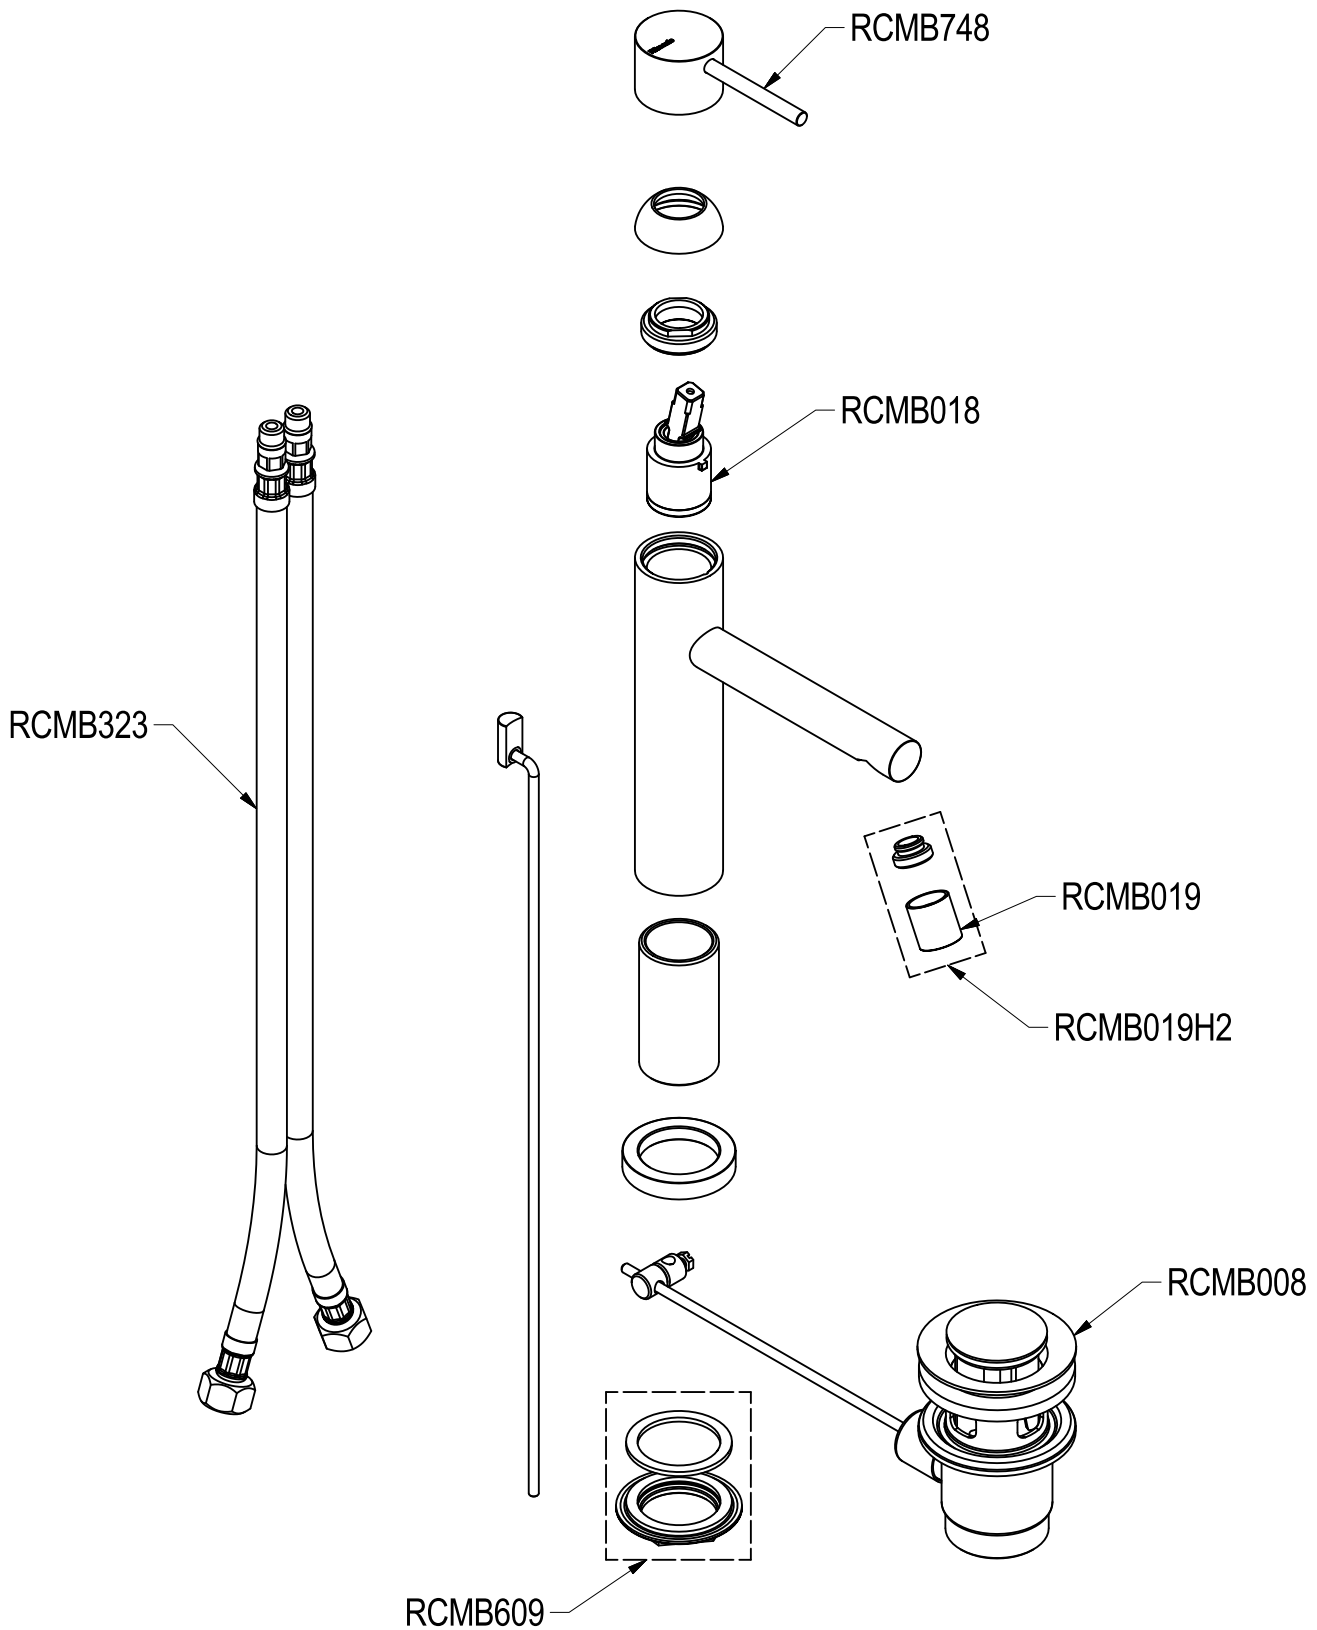

# SCHEDA TECNICA / TECHNICAL DATA

RUBINETTERIE RITMONIO S.R.L. si riserva tutti i diritti connessi con il presente documento e con l'oggetto o la materia ivi rappresentati con divieto di riprodurlo, utilizzarlo o renderlo accessibile a terzi in assenza di previa autorizzazione. Disegno CAD non modificabile a mano

**Ritmonio**  
Living a quality experience.  
13019 VARALLO - (VC) - ITALY

SERIE  
DIAMETROTRENTACINQUE

CODICE  
E0BA0121S

DATA EMISSIONE  
05/07/2018

DENOMINAZIONE  
Miscelatore monocomando per lavabo  
Single lever basin mixer