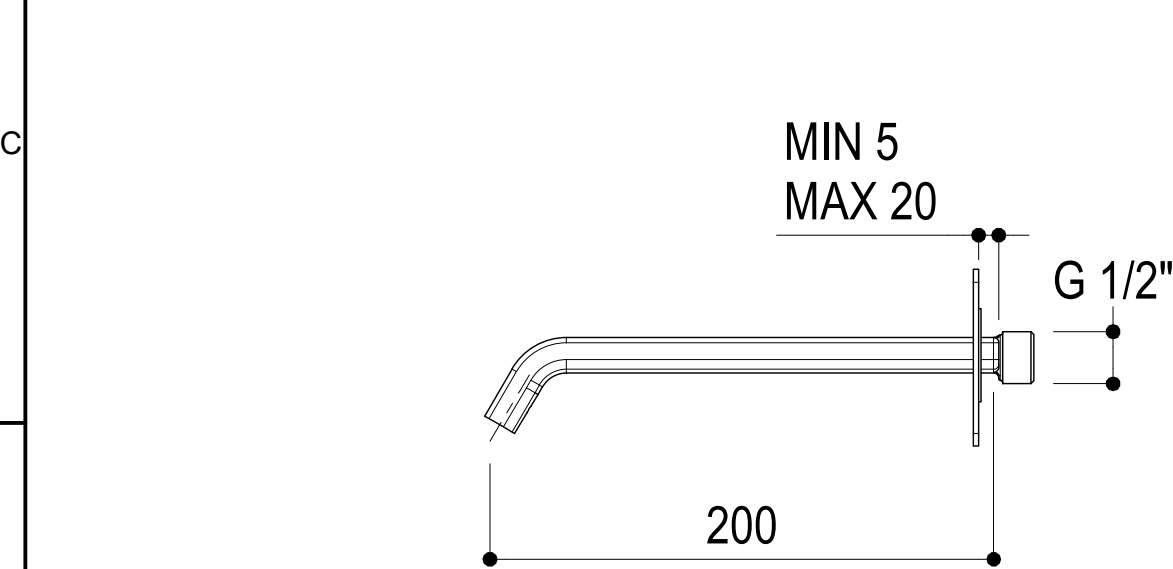

<p><b>Ritmonio</b> Living a quality experience. 13019 VARALLO - (VC) - ITALY</p>	SERIE TAORMINA	CODICE PR35EN202+PM0020L	DATA EMISSIONE 27/08/2024
	DENOMINAZIONE Miscelatore monocomando ad incasso per vasca Built-in single lever bath mixer		REVISIONE \