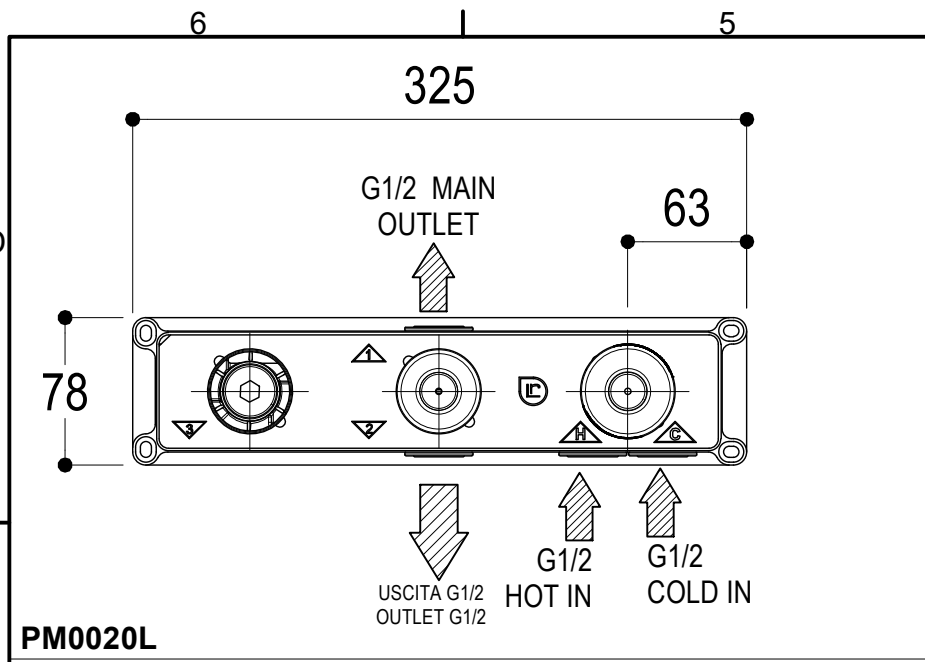

<p><b>Ritmonio</b> Living a quality experience. 13019 VARALLO - (VC) - ITALY</p>	SERIE TAORMINA	CODICE PR35EN202+PM0020L	DATA EMISSIONE 27/08/2024
	DENOMINAZIONE Miscelatore monocomando ad incasso per vasca Built-in single lever bath mixer		REVISIONE \