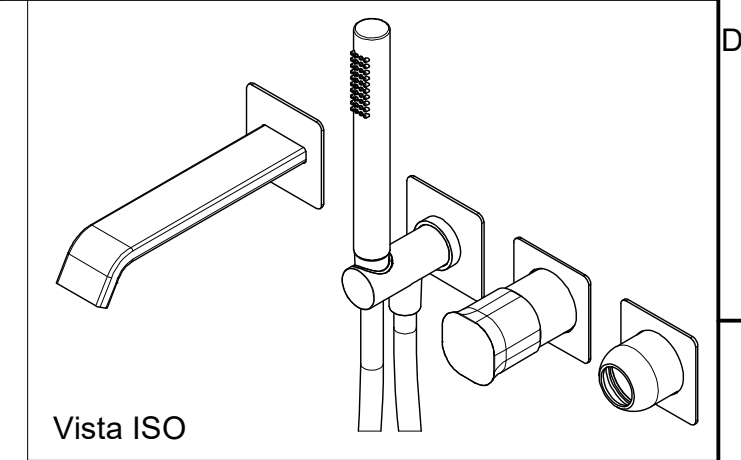

<p><b>Ritmonio</b> Living a quality experience. 13019 VARALLO - (VC) - ITALY</p>	SERIE TAORMINA	CODICE PR35EN202+PM0020L	DATA EMISSIONE 27/08/2024
	DENOMINAZIONE Miscelatore monocomando ad incasso per vasca Built-in single lever bath mixer		REVISIONE \