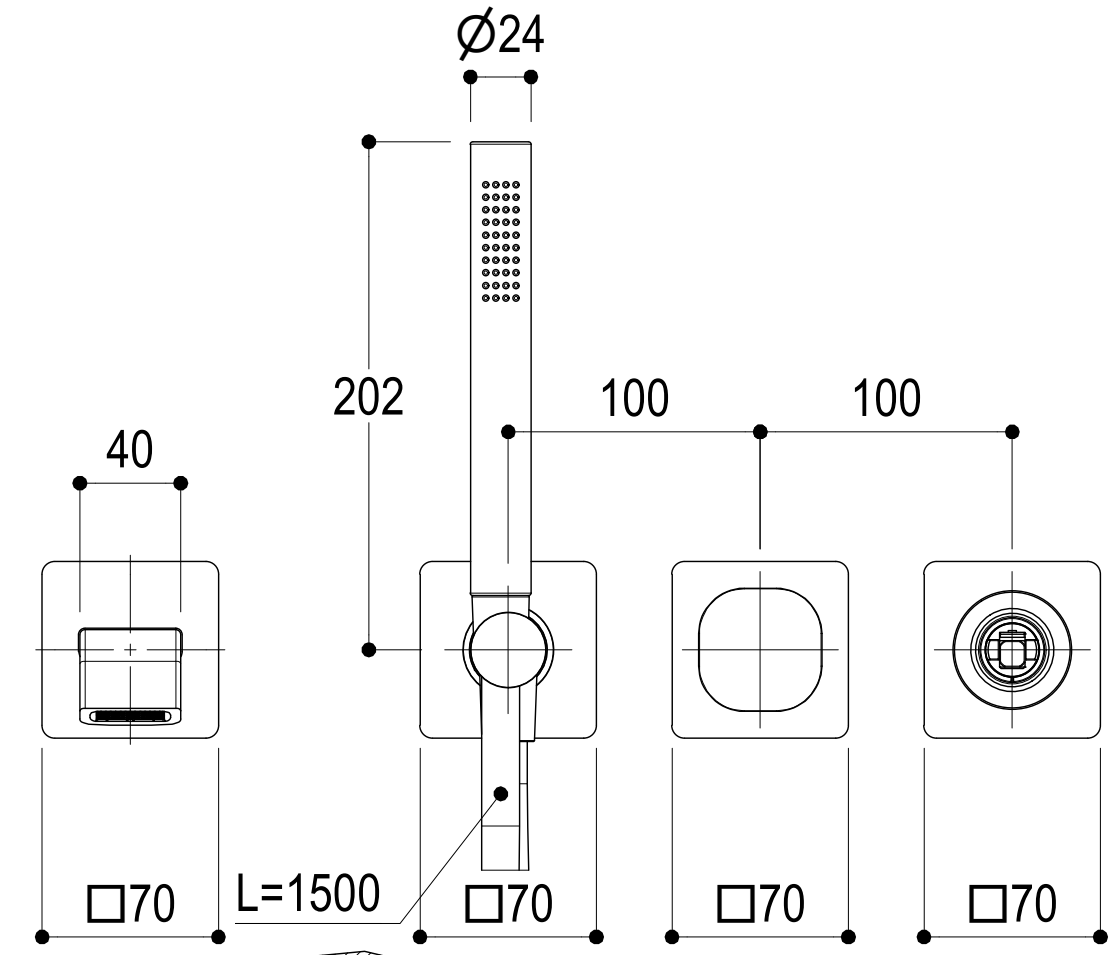

<p><b>Ritmonio</b> Living a quality experience. 13019 VARALLO - (VC) - ITALY</p>	SERIE TAORMINA	CODICE PR35EN202+PM0020L	DATA EMISSIONE 27/08/2024
	DENOMINAZIONE Miscelatore monocomando ad incasso per vasca Built-in single lever bath mixer		REVISIONE \