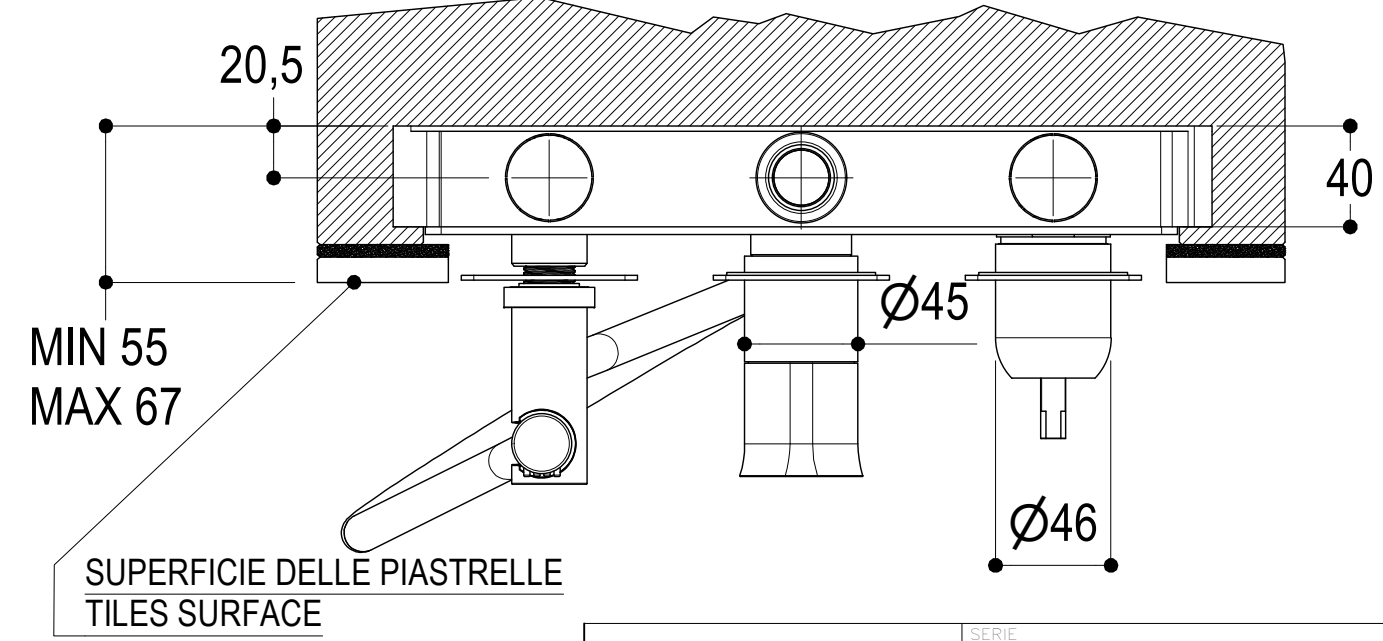

<p><b>Ritmonio</b> Living a quality experience. 13019 VARALLO - (VC) - ITALY</p>	SERIE TAORMINA	CODICE PR35EN202+PM0020L	DATA EMISSIONE 27/08/2024
	DENOMINAZIONE Miscelatore monocomando ad incasso per vasca Built-in single lever bath mixer		REVISIONE \