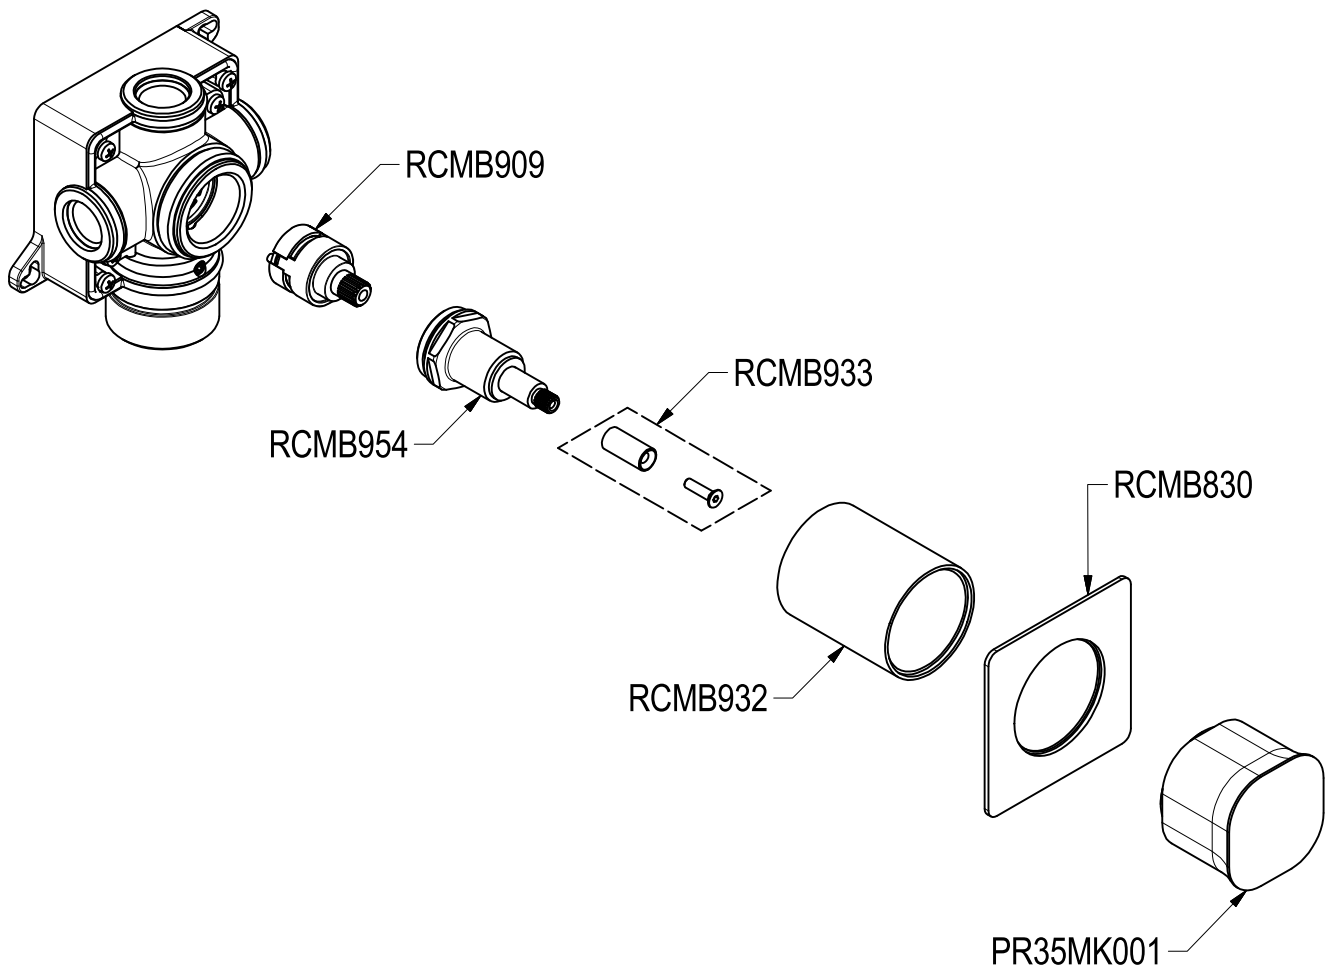

# SCHEDA TECNICA / TECHNICAL DATA

RUBINETTERIE RITMONIO S.R.L. si riserva tutti i diritti connessi con il presente documento e con l'oggetto o la materia ivi rappresentati con divieto di riprodurlo, utilizzarlo o renderlo accessibile a terzi in assenza di previa autorizzazione. Disegno CAD non modificabile a mano

**Ritmonio**  
Living a quality experience.  
13019 VARALLO - (VC) - ITALY

SERIE TAORMINA

CODICE PR35LA201

DATA EMISSIONE 21/09/18

DENOMINAZIONE  
Deviatore ad incasso a tre vie  
Built-in 3 ways diverter