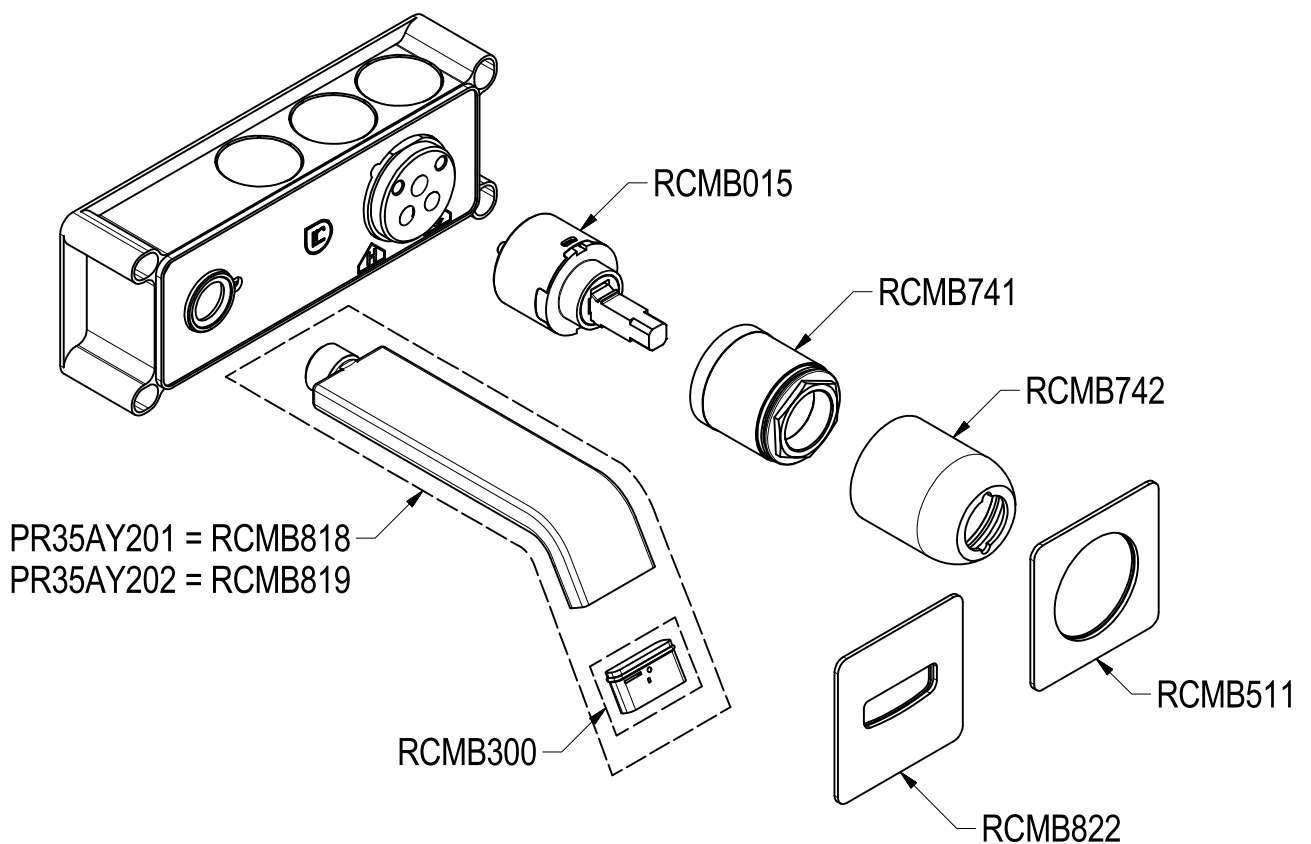

SCHEDA TECNICA / TECHNICAL DATA

RUBINETTERIE RITMONIO S.R.L. si riserva tutti i diritti connessi con il presente documento e con l'oggetto o la materia ivi rappresentati con divieto di riprodurlo, utilizzarlo o renderlo accessibile a terzi in assenza di previa autorizzazione. Disegno CAD non modificabile a mano

Ritmonio
Living a quality experience.
13019 VARALLO - (VC) - ITALY

SERIE TAORMINA

CODICE PR35AY201-202

DATA EMISSIONE 28/03/2018

DENOMINAZIONE Miscelatore monocomando ad incasso per lavabo
Built-in single lever basin mixer