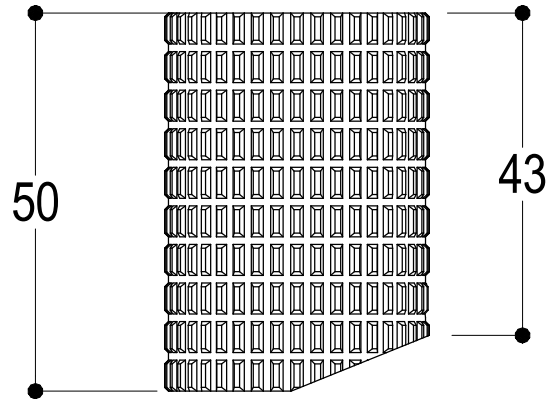

SCHEDA TECNICA / TECHNICAL DATA

RUBINETTERIE RITMONIO S.R.L. si riserva tutti i diritti connessi con il presente documento e con l'oggetto o la materia ivi rappresentati con divieto di riprodurlo, utilizzarlo o renderlo accessibile a terzi in assenza di previa autorizzazione. Disegno CAD non modificabile a mano

RUBINETTERIE RITMONIO S.R.L. will claim all rights related to the present document and with the object or subject represented therein with the prohibition of reproduction, use or disclosure to third parties without previous permission. The Cad plan is not alterable by hand