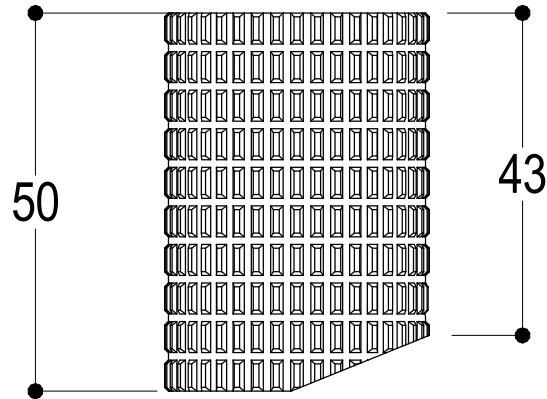

SCHEDA TECNICA / TECHNICAL DATA

RUBINETTERIE RITMONIO S.R.L. si riserva tutti i diritti connessi con il presente documento e con l'oggetto o la materia ivi rappresentati con divieto di riprodurlo, utilizzarlo o renderlo accessibile a terzi in assenza di previa autorizzazione. Disegno CAD non modificabile a mano

RUBINETTERIE RITMONIO S.R.L. will claim all rights related to the present document and with the object or subject represented therein with the prohibition of reproduction, use or disclosure to third parties without previous permission. The Cad plan is not alterable by hand