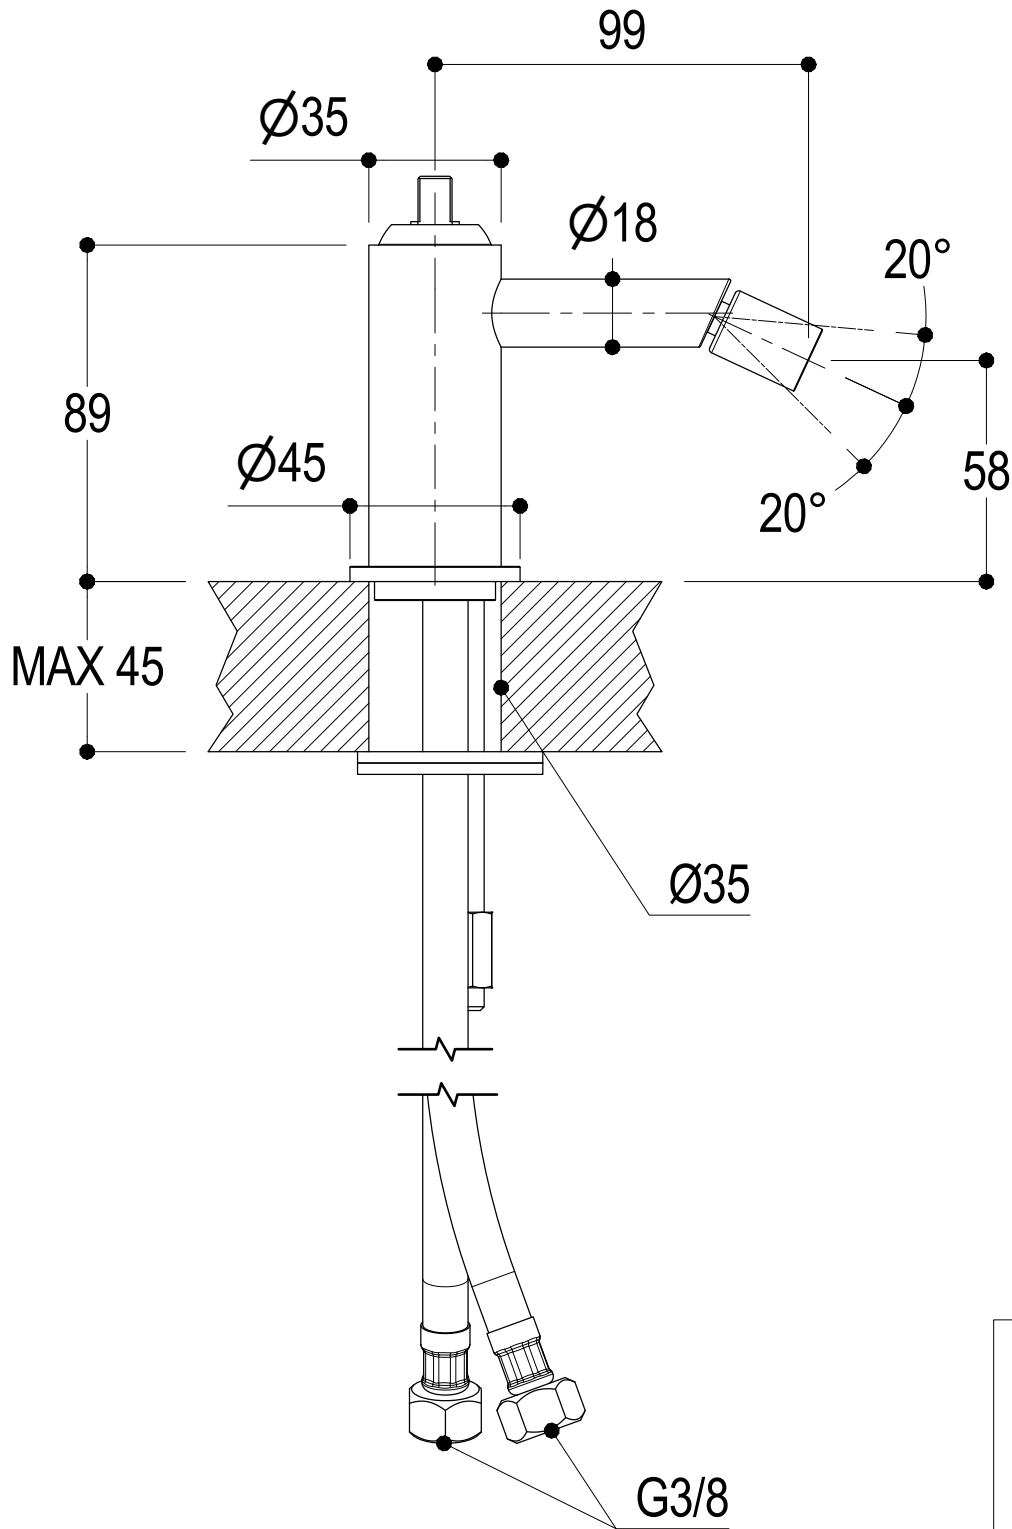

Ritmonio
Living a quality experience.
13019 VARALLO - (VC) - ITALY

SERIE
DIAMETRO35 IMPRONTE

CODICE
PR51BU201

DATA EMISSIONE
30/03/2020

DENOMINAZIONE
Miscelatore monocomando per bidet
Single lever bidet mixer